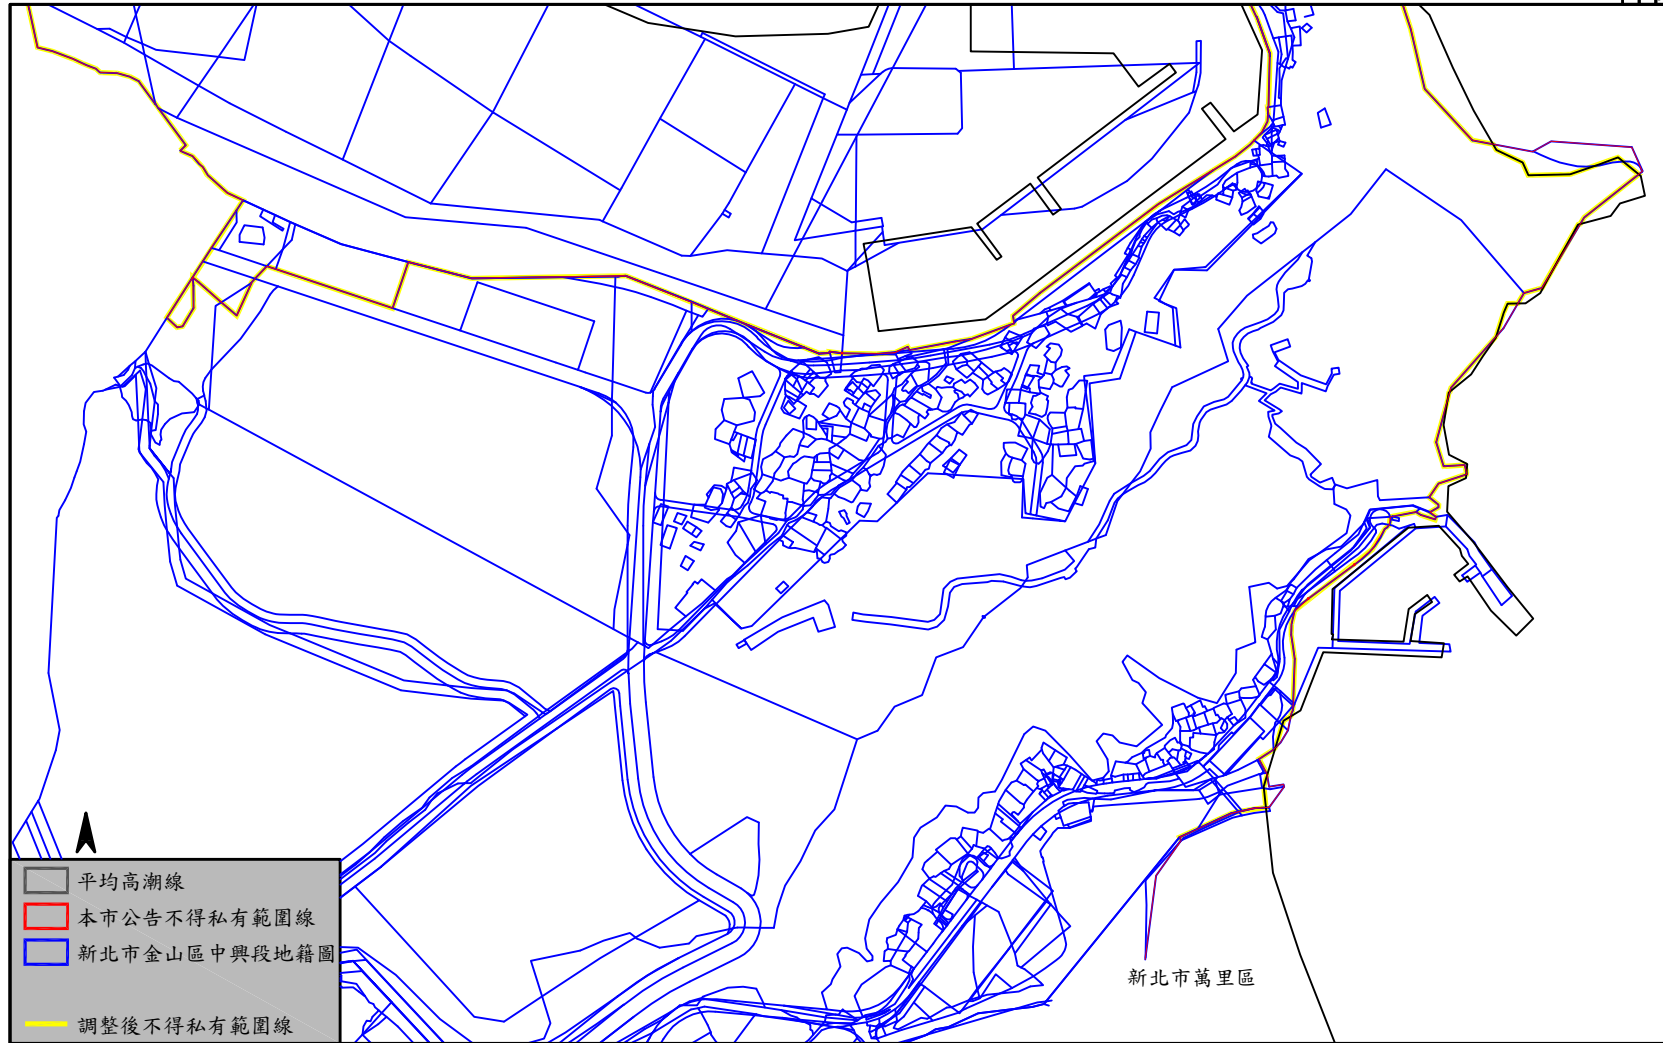

新北市金山區海岸一定限度內不得私有範圍圖(編號：1-6)

- 平均高潮線
- 本市公告不得私有範圍線
- 新北市金山區中興段地籍圖
- 調整後不得私有範圍線

比例尺 1:5000
0m 100m 200m