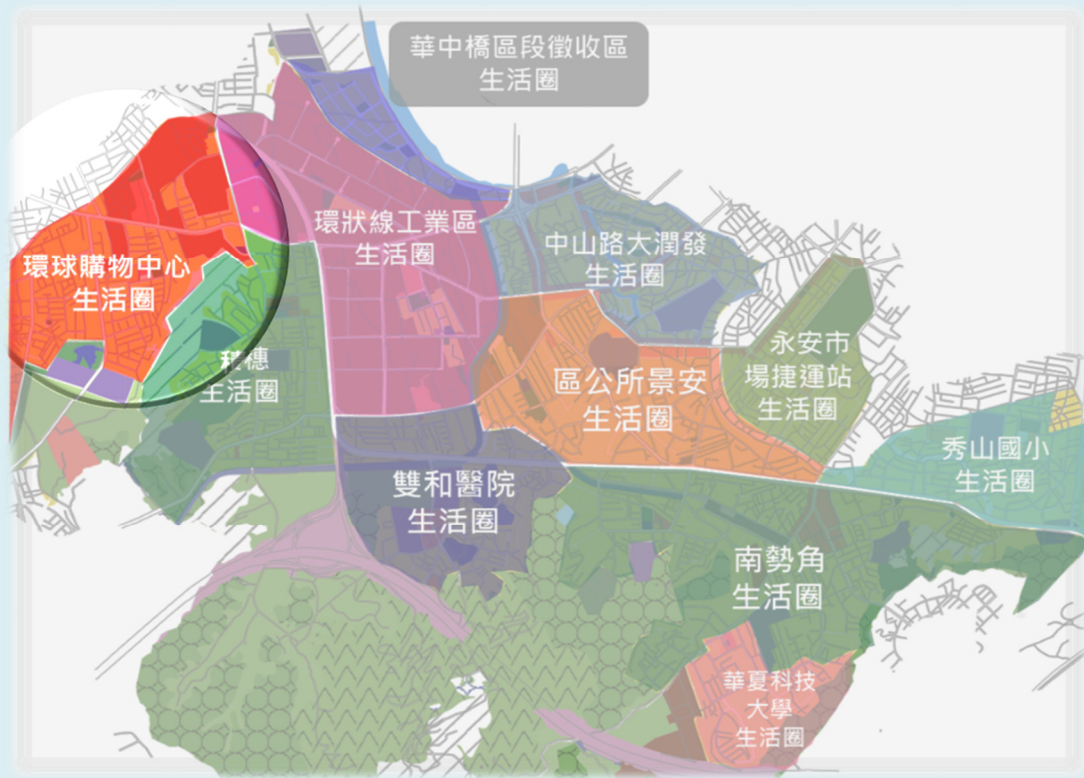

中和區-環球購物中心生活圈

價量統計表

建物型態	112 年第 3 季		112 年第 4 季		件數變動	均價變動
	件數	均價	件數	均價		
公寓	15	38.84	14	40.60	-6.67%	4.53%
華廈	3	37.50	9	37.13	200.00%	-0.98%
住宅大樓	24	51.10	28	52.97	16.67%	3.67%

環球購物中心生活圈價量圖