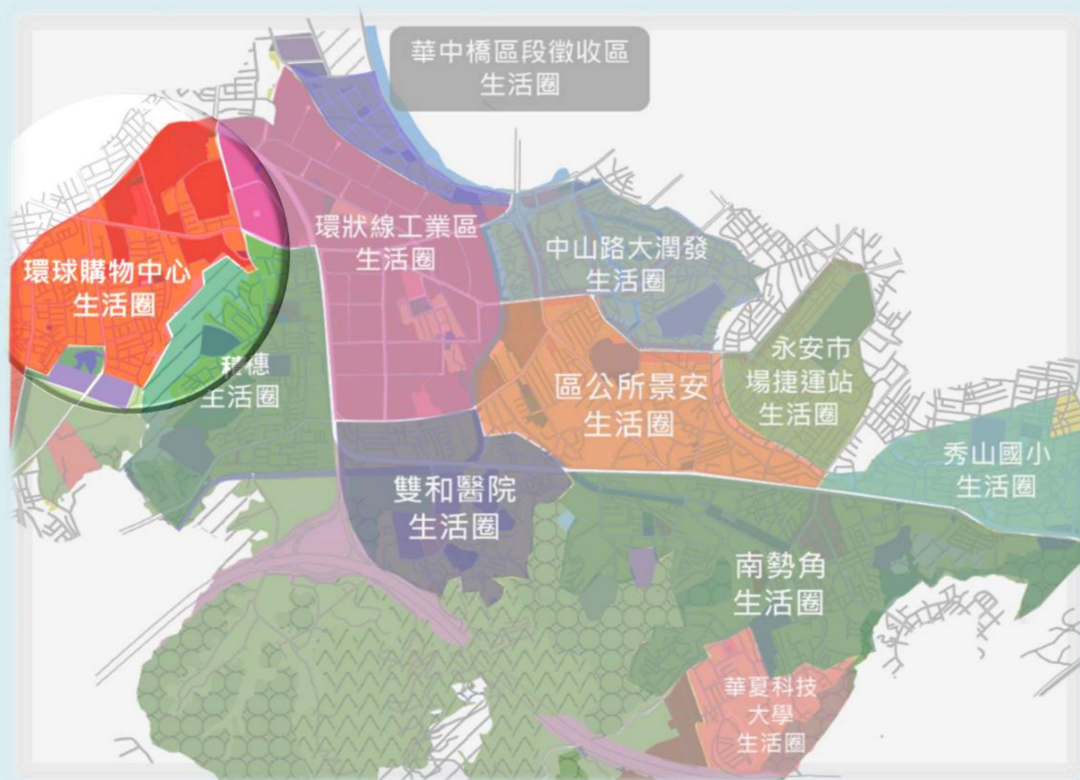

## 中和區-環球購物中心生活圈

價量統計表

建物型態	114年第1季		114年第2季		件數變動	均價變動
	件數	均價	件數	均價		
公寓	7	39.20	9	36.29	28.57%	-7.43%
華廈	0	0.00	2	44.13	-	-
住宅大樓	6	59.16	12	57.86	100.00%	-2.19%

環球購物中心生活圈價量圖