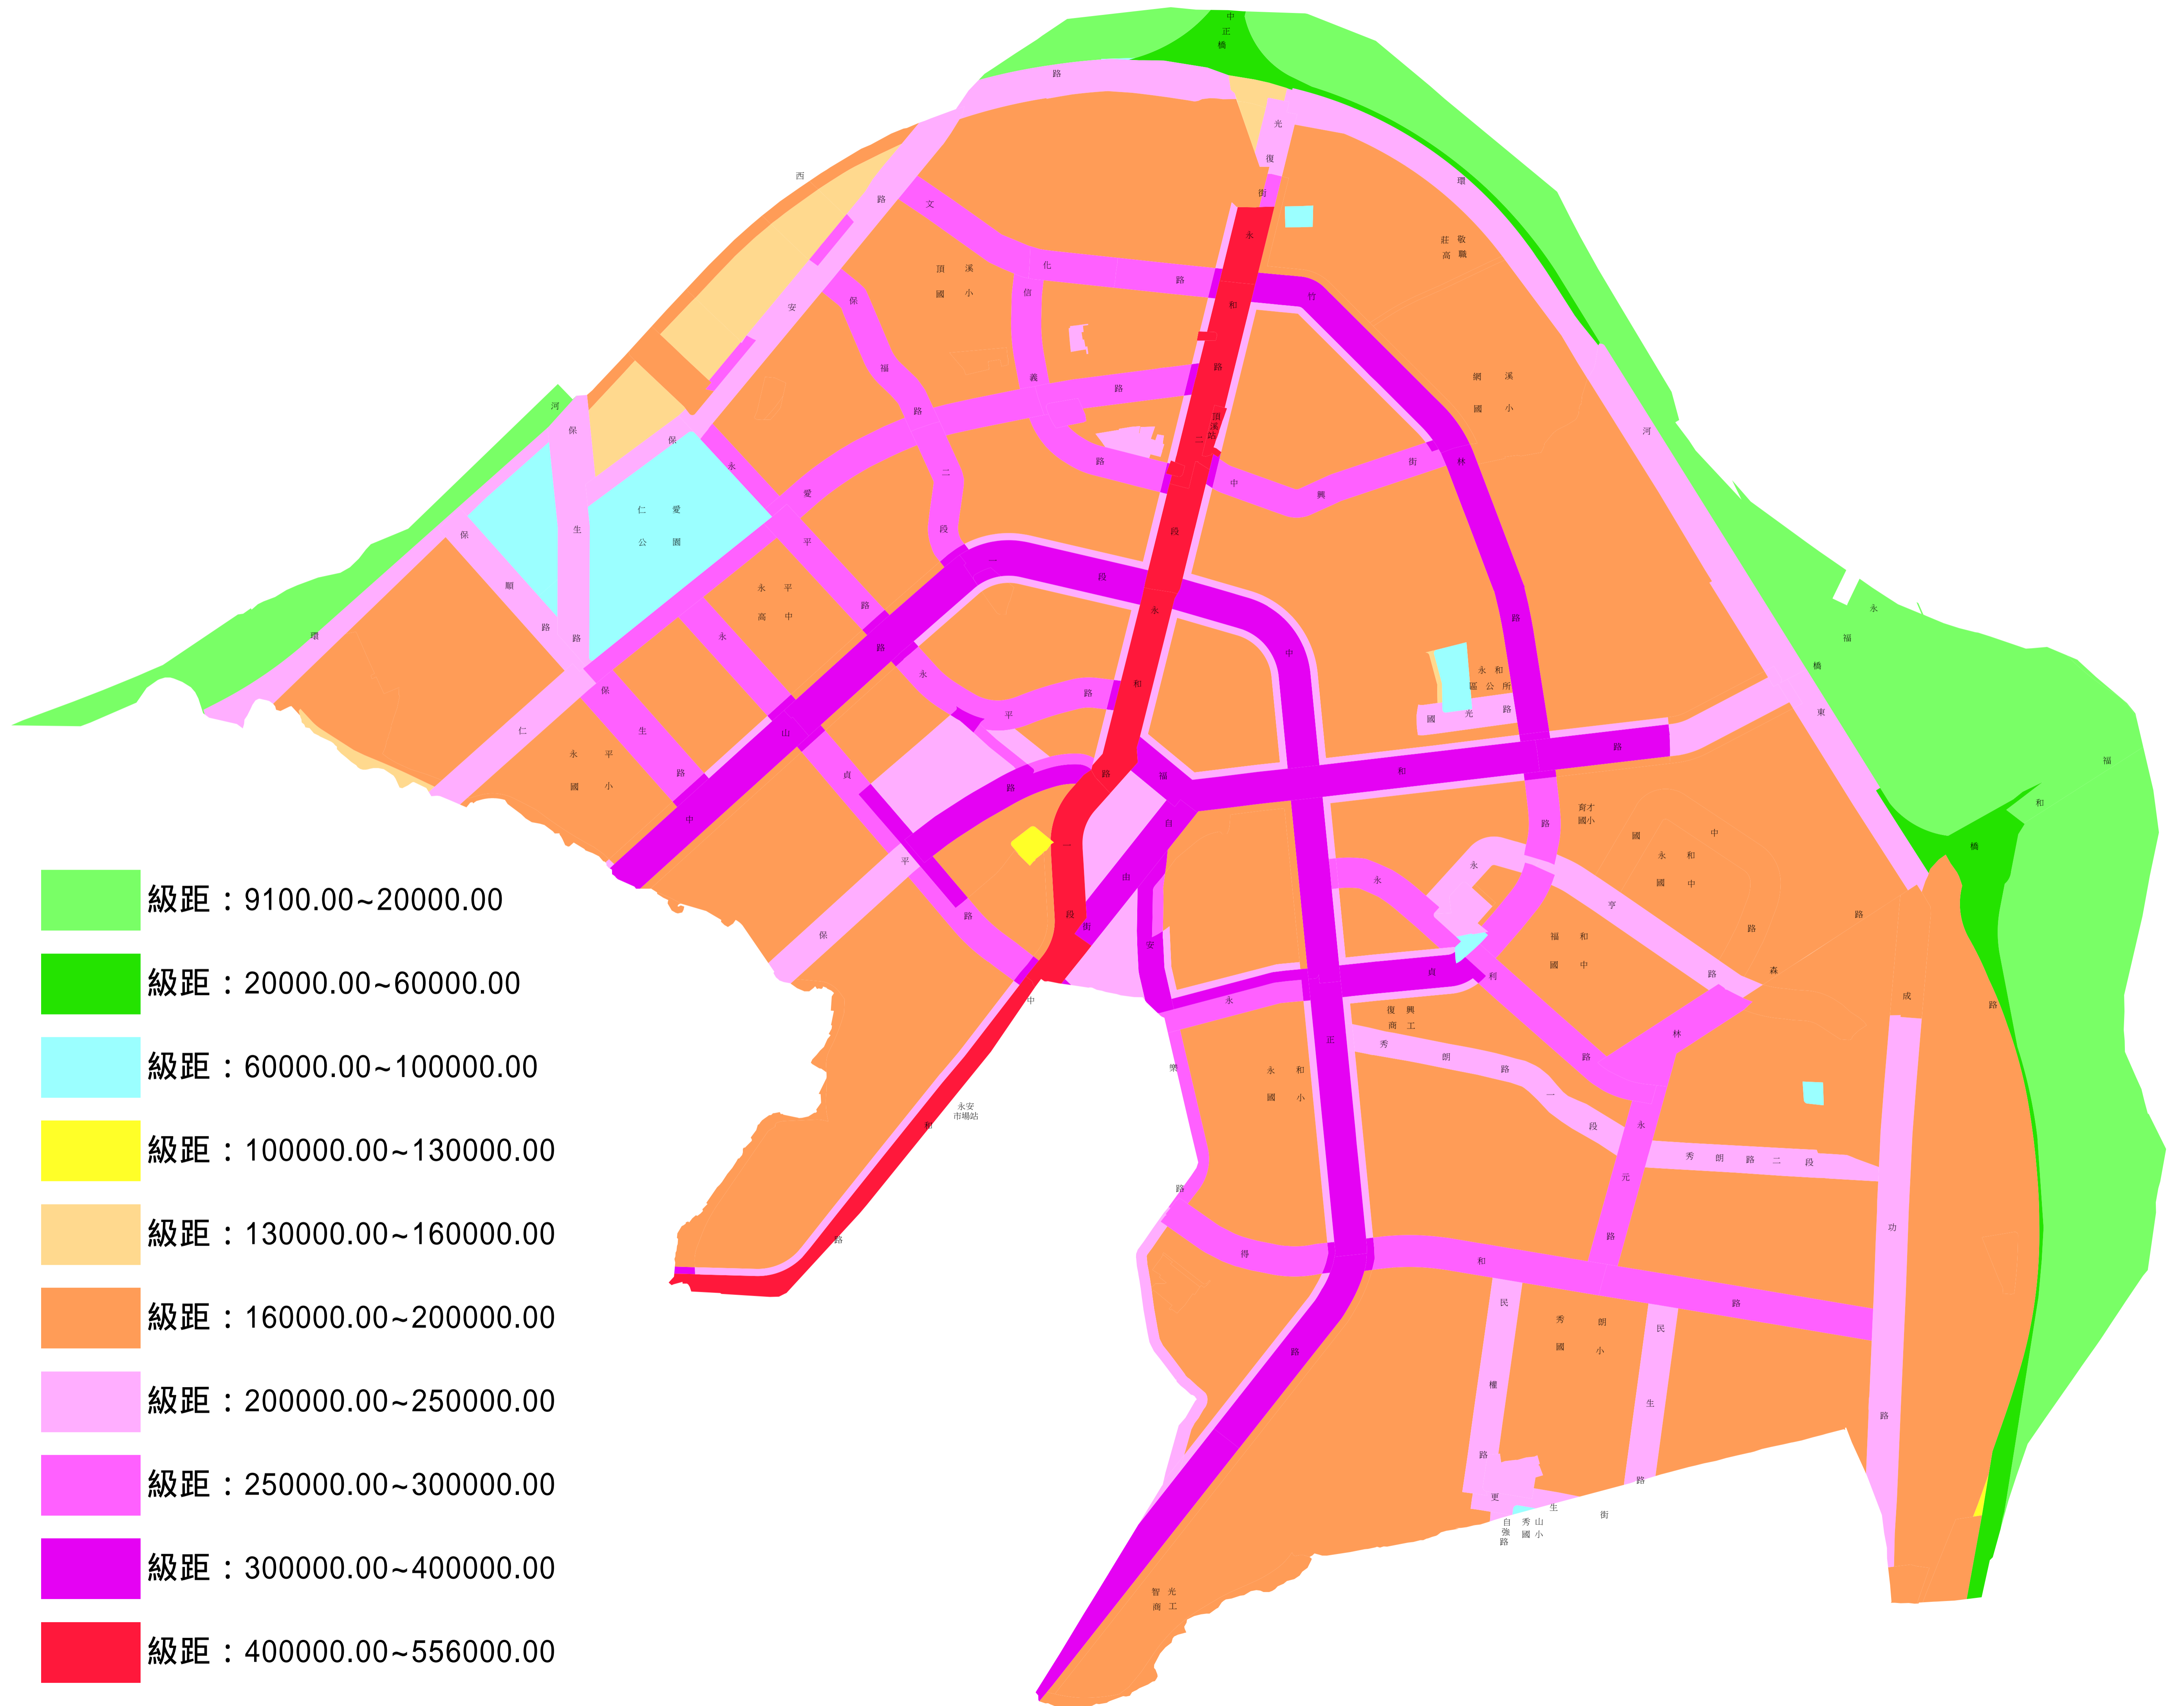

新北市永和區113年公告土地現值地價級距圖

比例尺 1:5000

0m 88 176