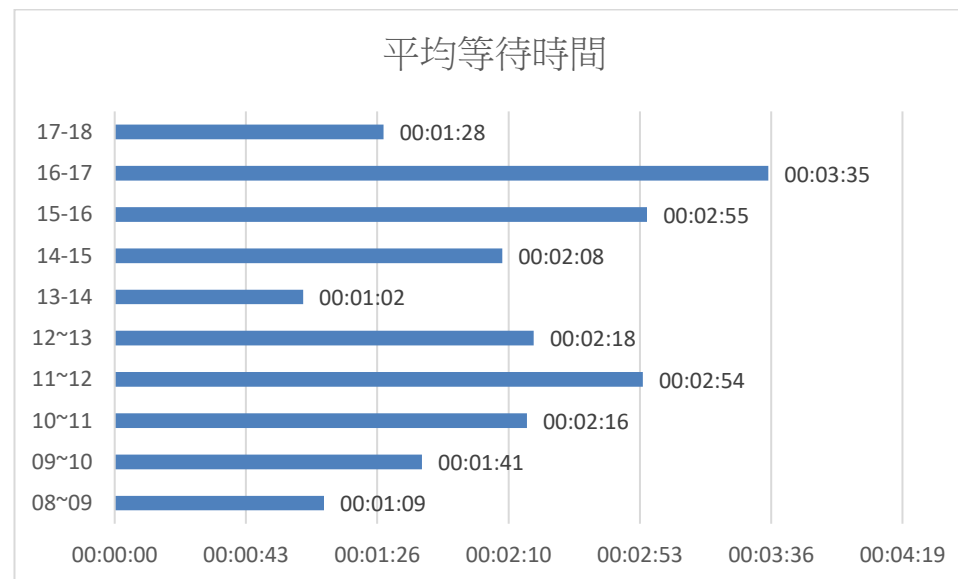

109 年 3 月份日平均等待人數及等待時間統計表

	08~09	09~10	10~11	11~12	12~13	13~14	14~15	15~16	16~17	17~18
平均等待人數	0.1	0.3	0.5	0.6	0.4	0.1	0.5	0.6	0.7	0.2
平均等待時間	00:01:09	00:01:41	00:02:16	00:02:54	00:02:18	00:01:02	00:02:08	00:02:55	00:03:35	00:01:28

本月每日 16-17 時為平均等待人數與平均等待時間為最高峰

(建議民眾來所洽公避開此高峰時段，以免久候)