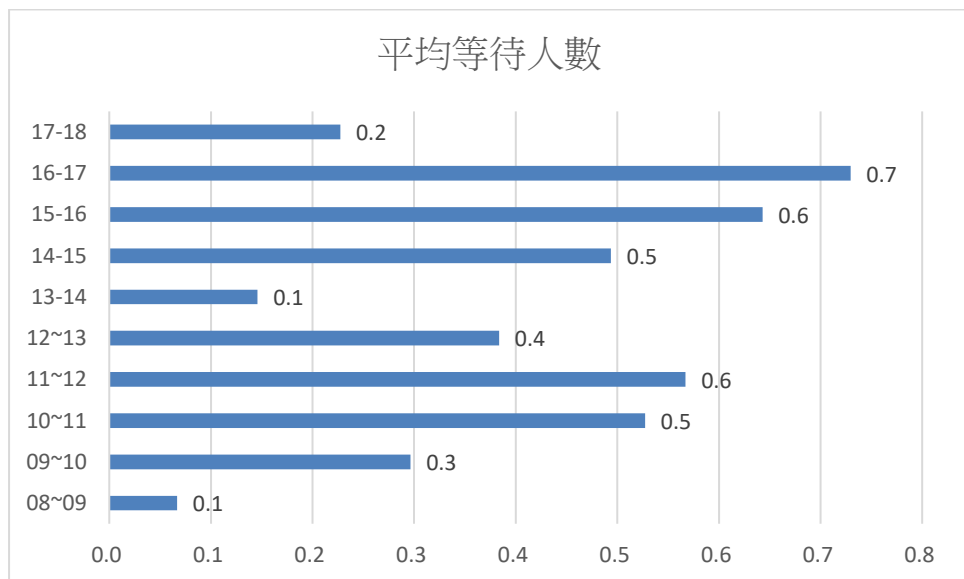

109 年 3 月份日平均等待人數及等待時間統計表

	08~09	09~10	10~11	11~12	12~13	13~14	14~15	15~16	16~17	17~18
平均等待人數	0.1	0.3	0.5	0.6	0.4	0.1	0.5	0.6	0.7	0.2
平均等待時間	00:01:09	00:01:41	00:02:16	00:02:54	00:02:18	00:01:02	00:02:08	00:02:55	00:03:35	00:01:28

本月每日 16-17 時為平均等待人數與平均等待時間為最高峰

(建議民眾來所洽公避開此高峰時段，以免久候)