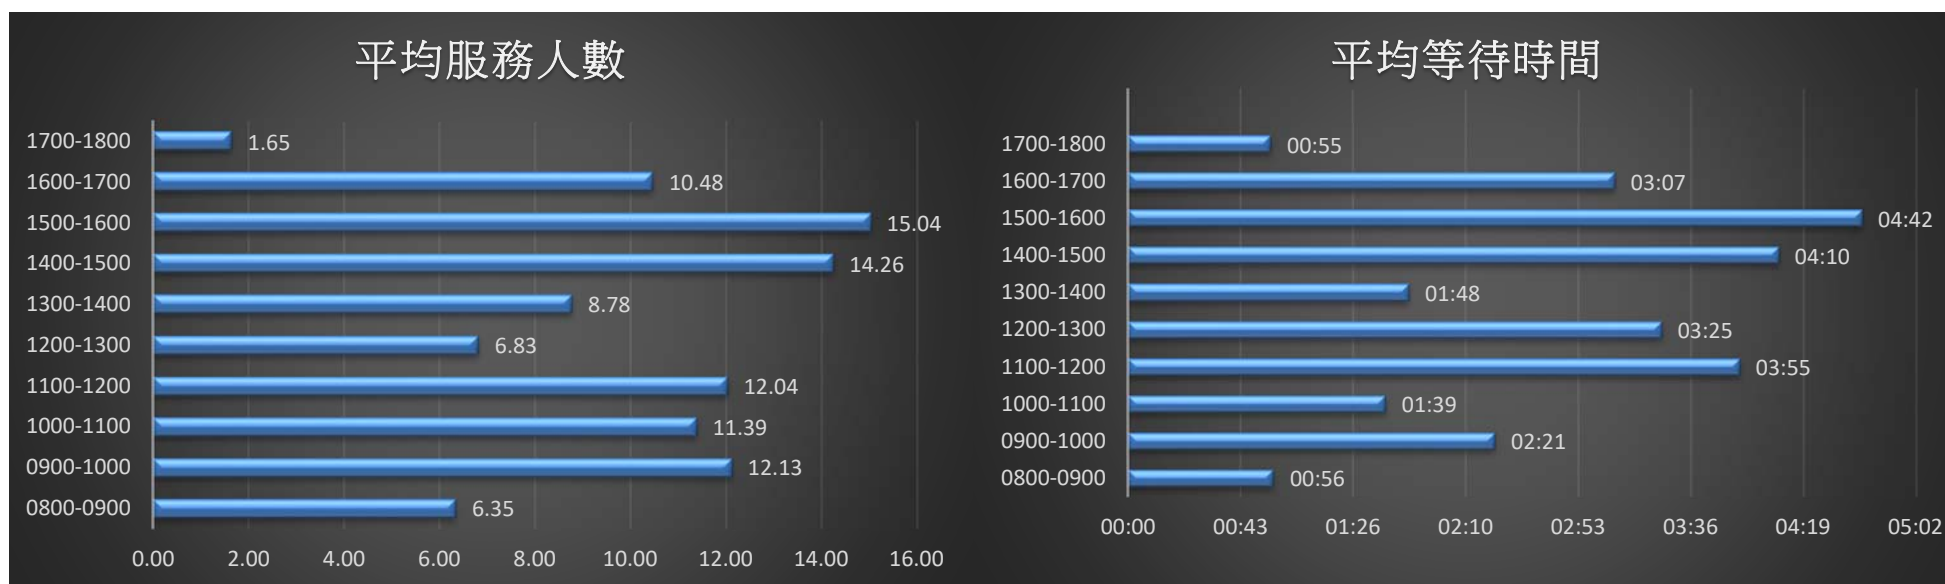

111 年 03 月份日平均服務人數及等待時間統計表

	08~09	09~10	10~11	11~12	12~13	13~14	14~15	15~16	16~17	17~18
平均服務人數	6.35	12.13	11.39	12.04	6.83	8.78	14.26	15.04	10.48	1.65
平均等待時間	00:56	02:21	01:39	03:55	03:25	01:48	04:10	04:42	03:07	00:55

本月每日 15-16 時為平均服務人數與平均等待時間最高峰

(建議民眾來所洽公避開此高峰時段，以免久候)