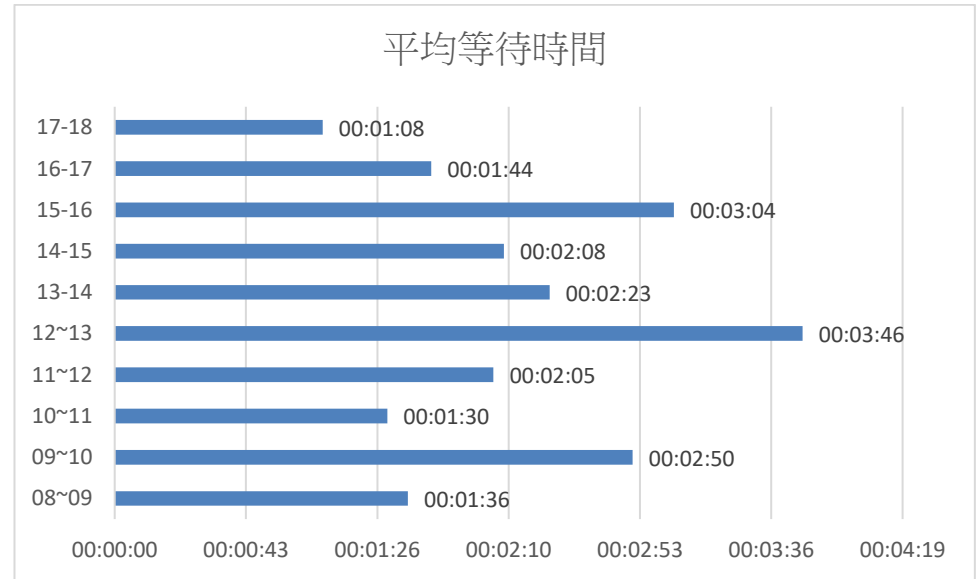

108 年 11 月份日平均等待人數及等待時間統計表

	08~09	09~10	10~11	11~12	12~13	13~14	14~15	15~16	16~17	17~18
平均等待人數	0.2	0.9	0.4	0.5	0.5	0.3	0.5	0.7	0.3	0.2
平均等待時間	00:01:36	00:02:50	00:01:30	00:02:05	00:03:46	00:02:23	00:02:08	00:03:04	00:01:44	00:01:08

本月每日 **中午 9-10 時** 為平均等待人數 **最高峰時段**

本月每日 **中午 12-13 時** 平均等待時間 **最高峰時段**

(建議民眾來所洽公避開此高峰時段，以免久候)