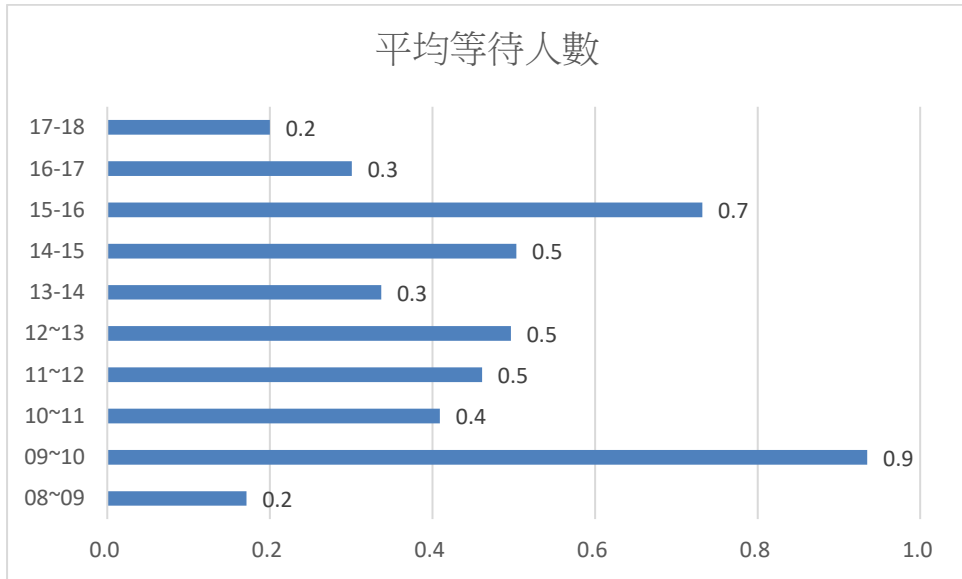

108 年 11 月份日平均等待人數及等待時間統計表

	08~09	09~10	10~11	11~12	12~13	13~14	14~15	15~16	16~17	17~18
平均等待人數	0.2	0.9	0.4	0.5	0.5	0.3	0.5	0.7	0.3	0.2
平均等待時間	00:01:36	00:02:50	00:01:30	00:02:05	00:03:46	00:02:23	00:02:08	00:03:04	00:01:44	00:01:08

本月每日 **中午 9-10 時** 為平均等待人數 **最高峰時段**

本月每日 **中午 12-13 時** 平均等待時間 **最高峰時段**

(建議民眾來所洽公避開此高峰時段，以免久候)