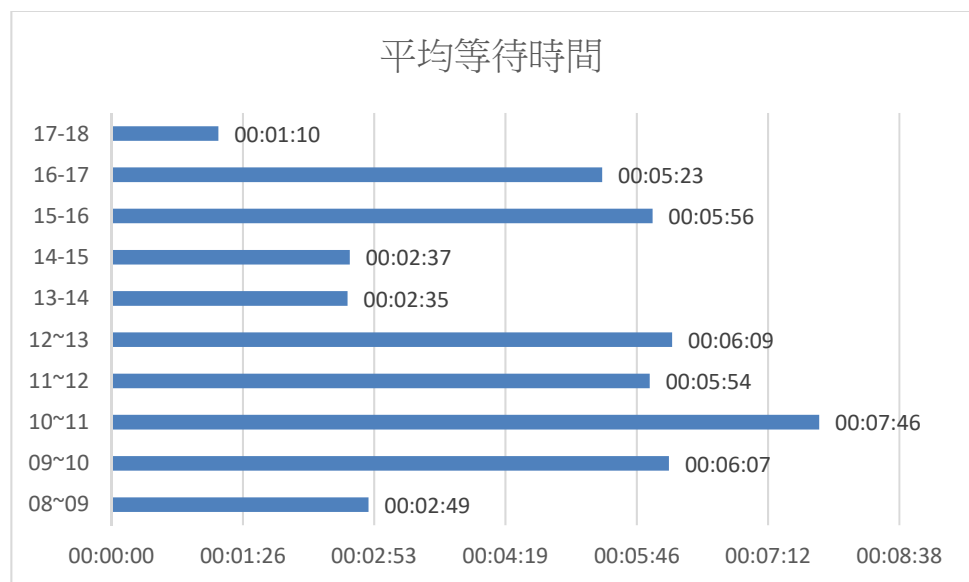

110年4月份日平均等待人數及等待時間統計表

	08~09	09~10	10~11	11~12	12~13	13~14	14~15	15~16	16~17	17~18
平均等待人數	0.3	0.9	1.9	1.3	0.8	0.5	0.4	1.2	1.2	0.1
平均等待時間	00:02:49	00:06:07	00:07:46	00:05:54	00:06:09	00:02:35	00:02:37	00:05:56	00:05:23	00:01:10

本月每日 **10-11 時** 為平均等待人數與平均等待時間最高峰

(建議民眾來所洽公避開此高峰時段，以免久候)