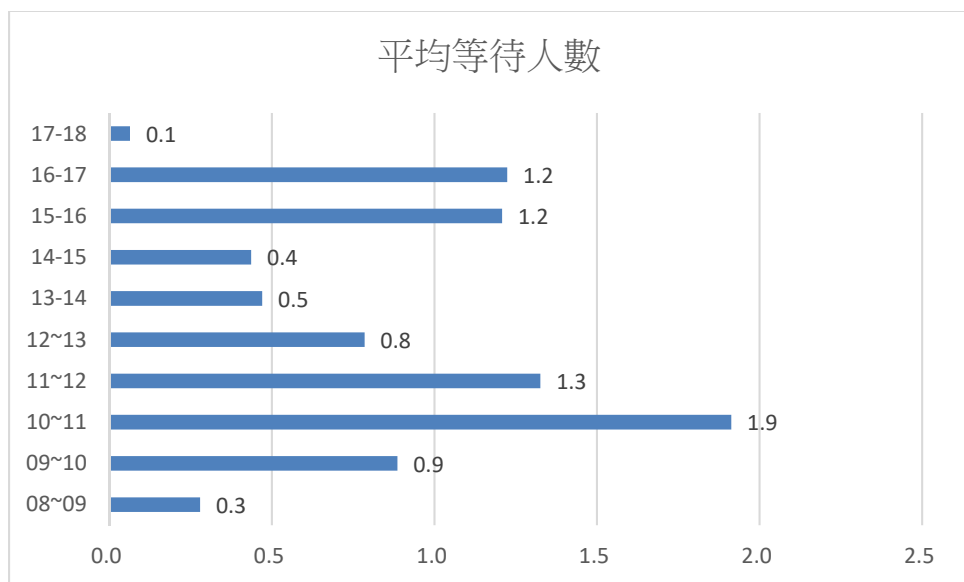

110年4月份日平均等待人數及等待時間統計表

	08~09	09~10	10~11	11~12	12~13	13~14	14~15	15~16	16~17	17~18
平均等待人數	0.3	0.9	1.9	1.3	0.8	0.5	0.4	1.2	1.2	0.1
平均等待時間	00:02:49	00:06:07	00:07:46	00:05:54	00:06:09	00:02:35	00:02:37	00:05:56	00:05:23	00:01:10

本月每日 **10-11 時** 為平均等待人數與平均等待時間最高峰

(建議民眾來所洽公避開此高峰時段，以免久候)