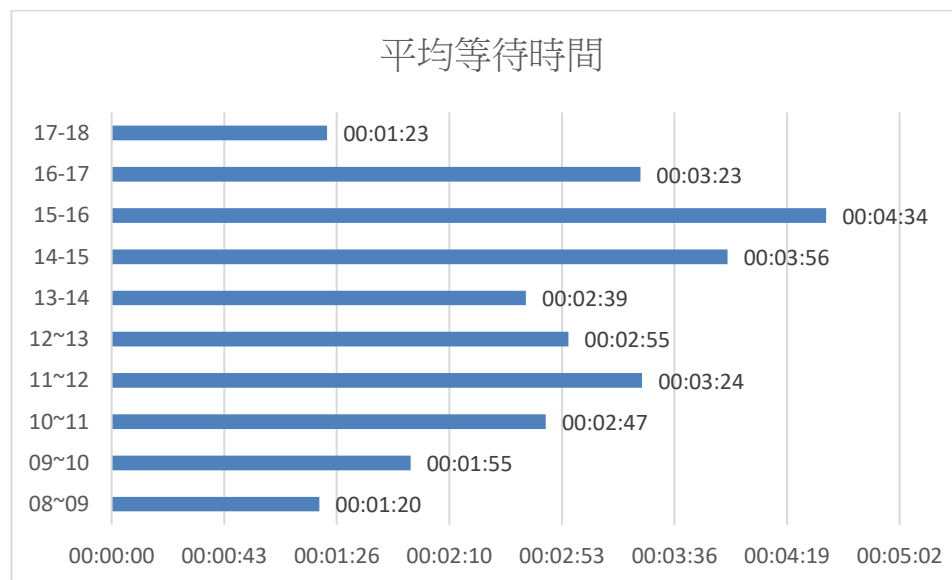

109 年 4 月份日平均等待人數及等待時間統計表

	08-09	09~10	10~11	11~12	12~13	13-14	14-15	15-16	16-17	17-18
平均等待人數	0.2	0.4	0.6	0.6	0.3	0.6	1.0	1.1	0.6	0.3
平均等待時間	00:01:20	00:01:55	00:02:47	00:03:24	00:02:55	00:02:39	00:03:56	00:04:34	00:03:23	00:01:23

本月每日 15-16 時為平均等待人數與平均等待時間為最高峰

(建議民眾來所洽公避開此高峰時段，以免久候)