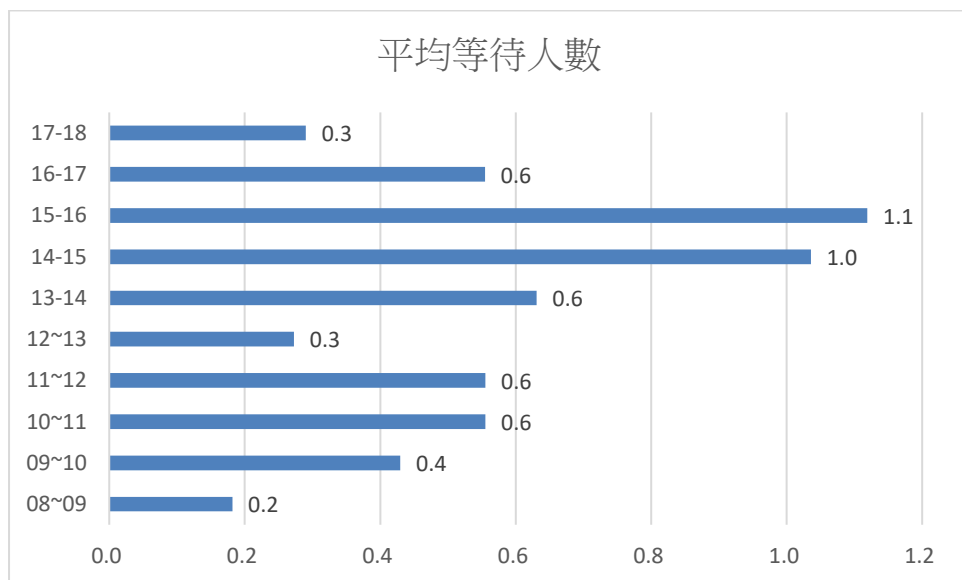

109 年 4 月份日平均等待人數及等待時間統計表

	08-09	09~10	10~11	11~12	12~13	13-14	14-15	15-16	16-17	17-18
平均等待人數	0.2	0.4	0.6	0.6	0.3	0.6	1.0	1.1	0.6	0.3
平均等待時間	00:01:20	00:01:55	00:02:47	00:03:24	00:02:55	00:02:39	00:03:56	00:04:34	00:03:23	00:01:23

本月每日 15-16 時為平均等待人數與平均等待時間為最高峰

(建議民眾來所洽公避開此高峰時段，以免久候)