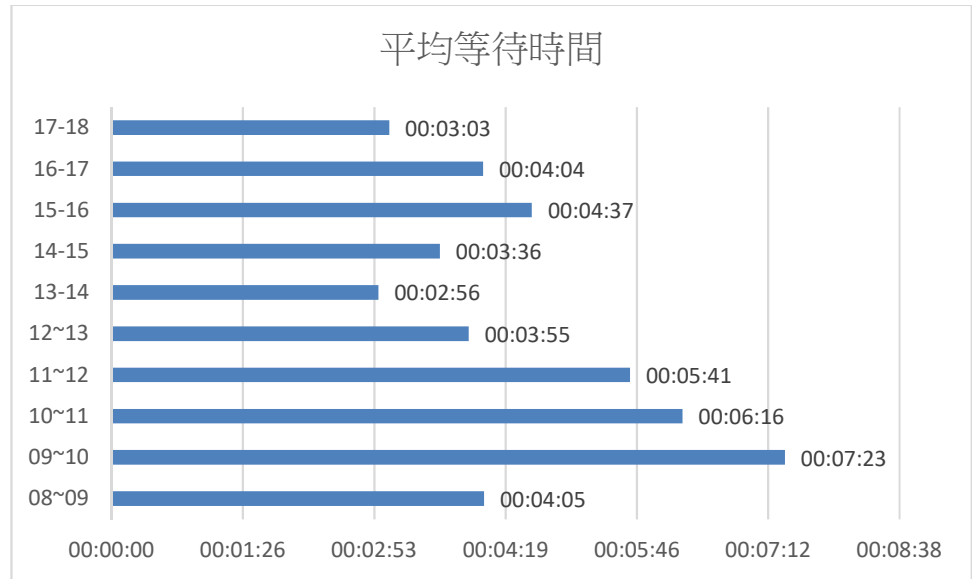

109 年 11 月份日平均等待人數及等待時間統計表

	08~09	09~10	10~11	11~12	12~13	13~14	14~15	15~16	16~17	17~18
平均等待人數	0.5	1.4	1.4	1.0	0.5	0.5	0.8	1.2	0.9	0.8
平均等待時間	00:04:05	00:07:23	00:06:16	00:05:41	00:03:55	00:02:56	00:03:36	00:04:37	00:04:04	00:03:03

本月每日 9-10 時為平均等待人數與平均等待時間為最高峰

(建議民眾來所洽公避開此高峰時段，以免久候)