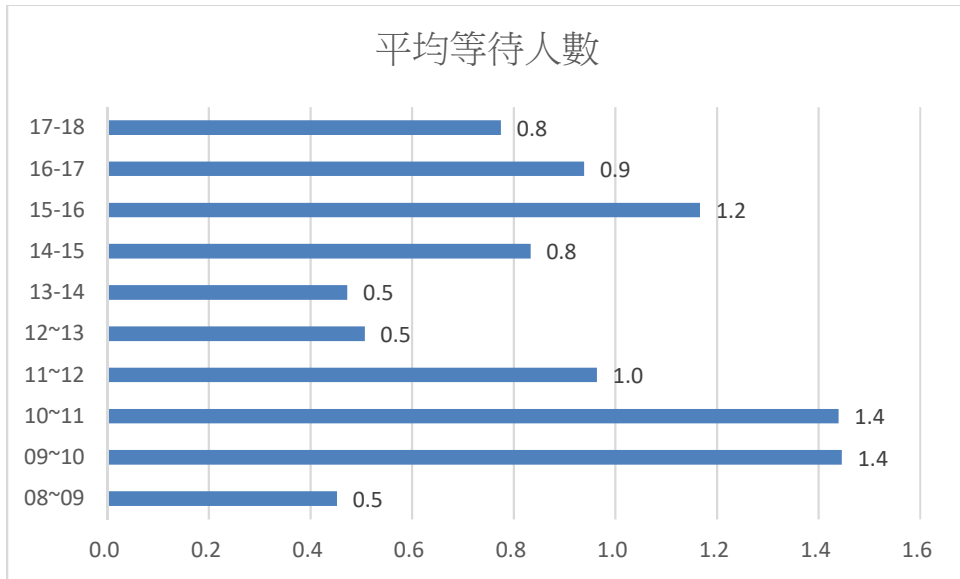

109 年 11 月份日平均等待人數及等待時間統計表

	08~09	09~10	10~11	11~12	12~13	13~14	14~15	15~16	16~17	17~18
平均等待人數	0.5	1.4	1.4	1.0	0.5	0.5	0.8	1.2	0.9	0.8
平均等待時間	00:04:05	00:07:23	00:06:16	00:05:41	00:03:55	00:02:56	00:03:36	00:04:37	00:04:04	00:03:03

本月每日 9-10 時為平均等待人數與平均等待時間為最高峰

(建議民眾來所洽公避開此高峰時段，以免久候)