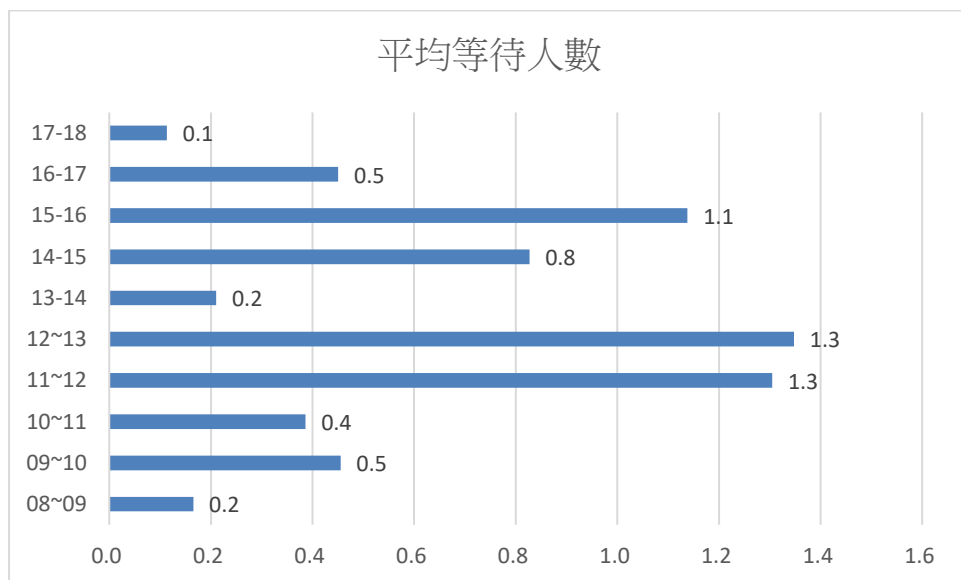

109 年 8 月份日平均等待人數及等待時間統計表

	08-09	09~10	10~11	11~12	12~13	13-14	14-15	15-16	16-17	17-18
平均等待人數	0.2	0.5	0.4	1.3	1.3	0.2	0.8	1.1	0.5	0.1
平均等待時間	00:01:57	00:02:39	00:01:54	00:06:41	00:07:37	00:01:32	00:03:33	00:04:58	00:02:15	00:00:37

本月每日 12-13 時為平均等待人數與平均等待時間為最高峰

(建議民眾來所洽公避開此高峰時段，以免久候)