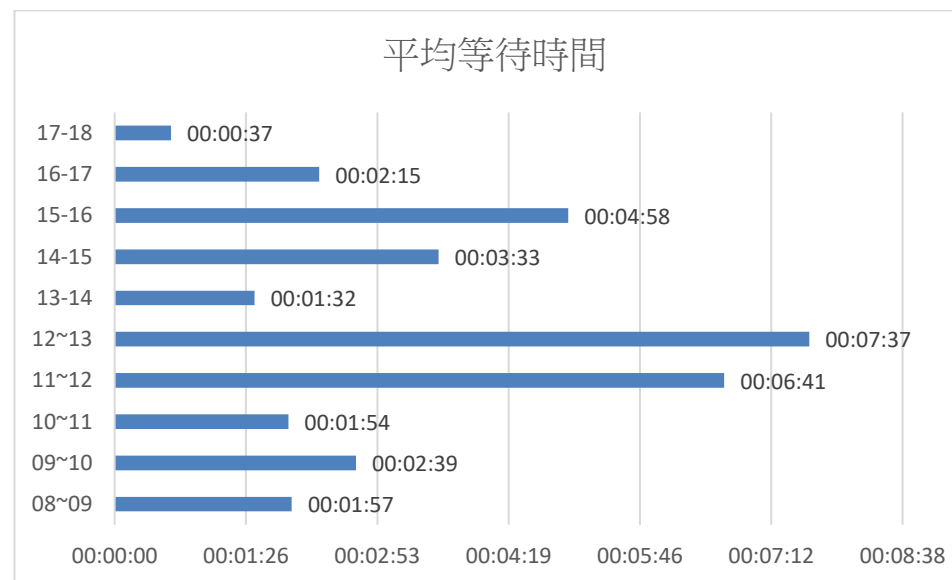

109 年 8 月份日平均等待人數及等待時間統計表

	08-09	09~10	10~11	11~12	12~13	13-14	14-15	15-16	16-17	17-18
平均等待人數	0.2	0.5	0.4	1.3	1.3	0.2	0.8	1.1	0.5	0.1
平均等待時間	00:01:57	00:02:39	00:01:54	00:06:41	00:07:37	00:01:32	00:03:33	00:04:58	00:02:15	00:00:37

本月每日 12-13 時為平均等待人數與平均等待時間為最高峰

(建議民眾來所洽公避開此高峰時段，以免久候)