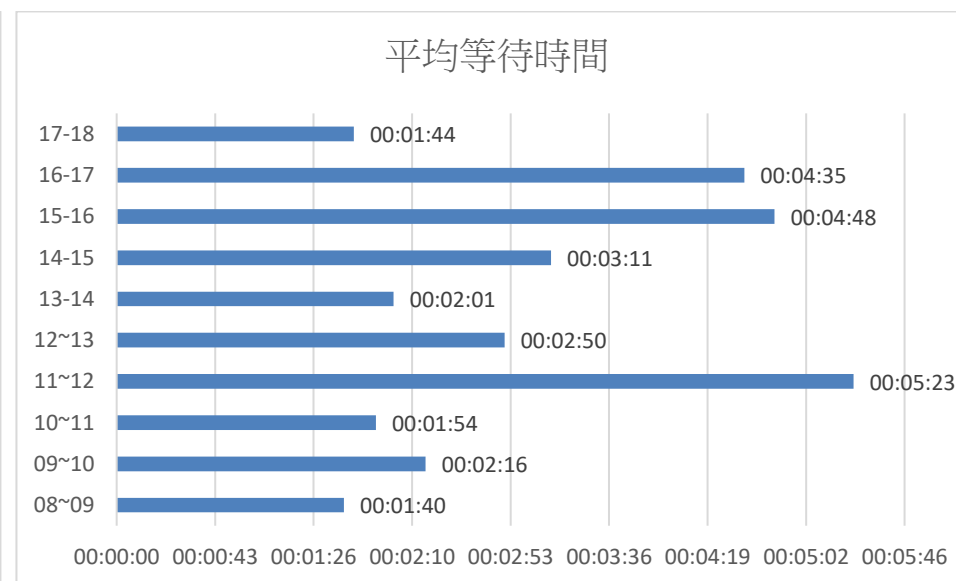

109 年 6 月份日平均等待人數及等待時間統計表

	08~09	09~10	10~11	11~12	12~13	13~14	14~15	15~16	16~17	17~18
平均等待人數	0.2	0.4	0.4	1.1	0.4	0.3	0.7	0.9	0.7	0.1
平均等待時間	00:01:40	00:02:16	00:01:54	00:05:23	00:02:50	00:02:01	00:03:11	00:04:48	00:04:35	00:01:44

本月每日 11-12 時為平均等待人數與平均等待時間為最高峰

(建議民眾來所洽公避開此高峰時段，以免久候)