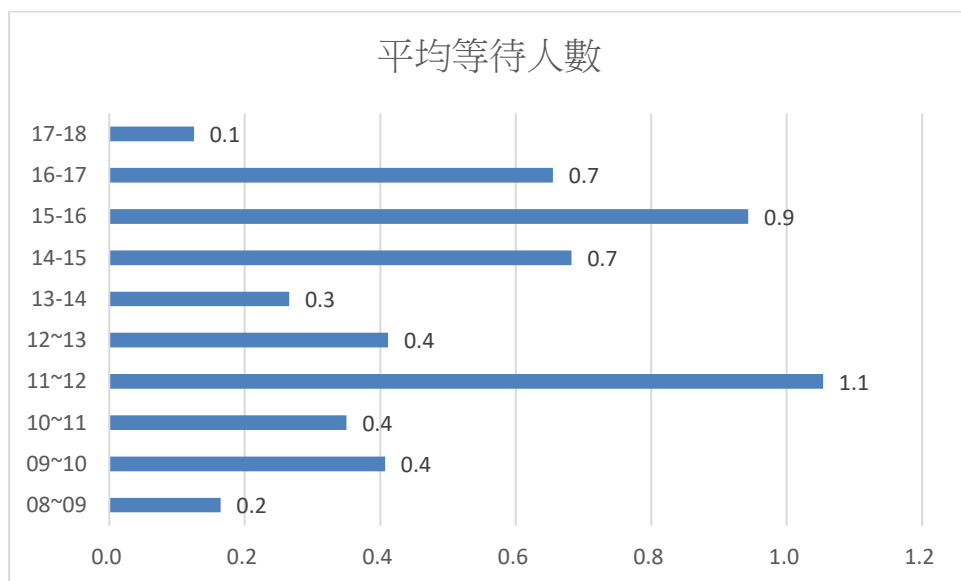

109 年 6 月份日平均等待人數及等待時間統計表

	08~09	09~10	10~11	11~12	12~13	13~14	14~15	15~16	16~17	17~18
平均等待人數	0.2	0.4	0.4	1.1	0.4	0.3	0.7	0.9	0.7	0.1
平均等待時間	00:01:40	00:02:16	00:01:54	00:05:23	00:02:50	00:02:01	00:03:11	00:04:48	00:04:35	00:01:44

本月每日 11-12 時為平均等待人數與平均等待時間為最高峰

(建議民眾來所洽公避開此高峰時段，以免久候)