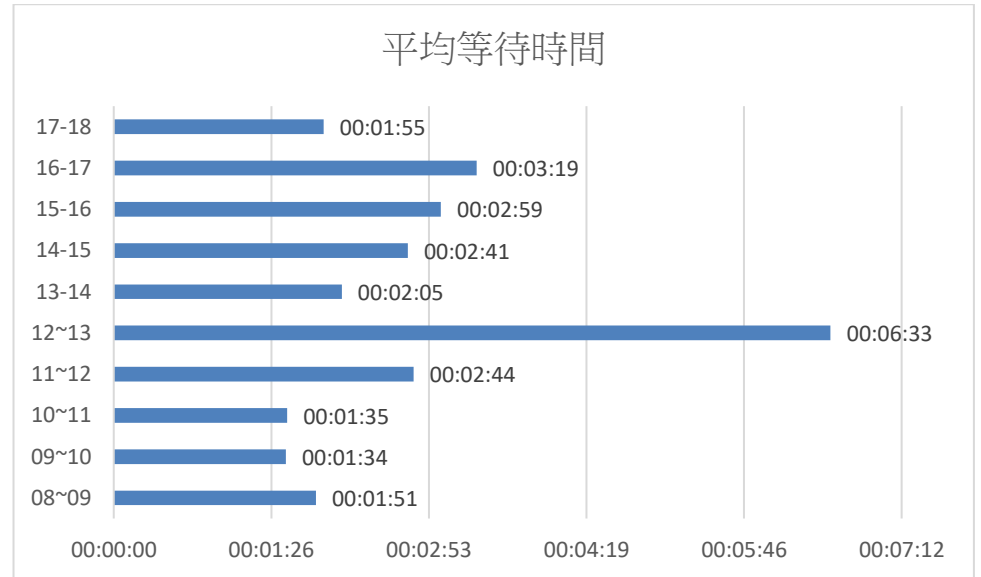

108年12月份日平均等待人數及等待時間統計表

	08~09	09~10	10~11	11~12	12~13	13~14	14~15	15~16	16~17	17~18
平均等待人數	0.3	0.3	0.4	0.6	1.3	0.3	0.6	0.6	0.6	0.2
平均等待時間	00:01:51	00:01:34	00:01:35	00:02:44	00:06:33	00:02:05	00:02:41	00:02:59	00:03:19	00:01:55

本月每日 **中午 12-13 時** 為平均等待人數與平均等待時間 **最高峰時段**

(建議民眾來所洽公避開此高峰時段，以免久候)