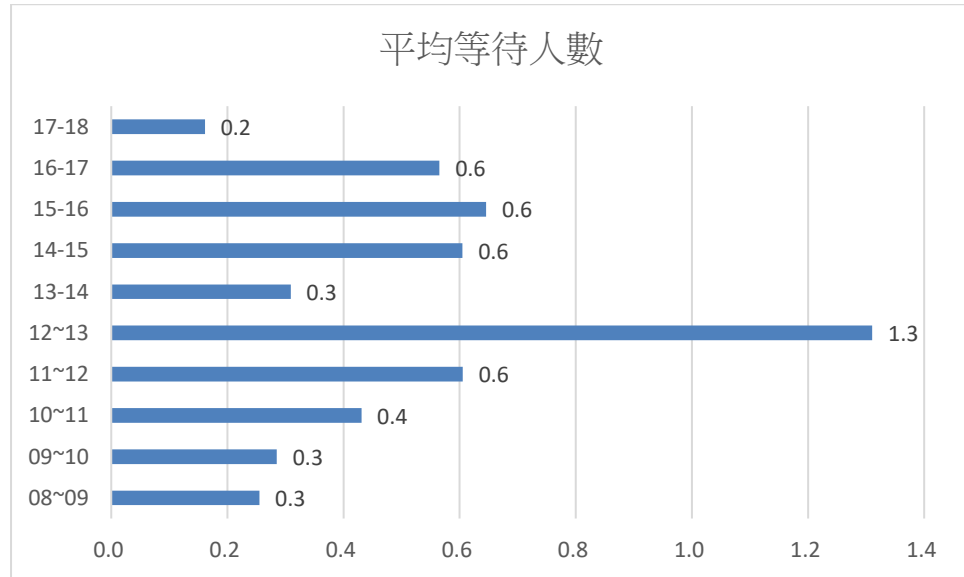

108年12月份日平均等待人數及等待時間統計表

	08~09	09~10	10~11	11~12	12~13	13~14	14~15	15~16	16~17	17~18
平均等待人數	0.3	0.3	0.4	0.6	1.3	0.3	0.6	0.6	0.6	0.2
平均等待時間	00:01:51	00:01:34	00:01:35	00:02:44	00:06:33	00:02:05	00:02:41	00:02:59	00:03:19	00:01:55

本月每日 **中午 12-13 時** 為平均等待人數與平均等待時間 **最高峰時段**

(建議民眾來所洽公避開此高峰時段，以免久候)