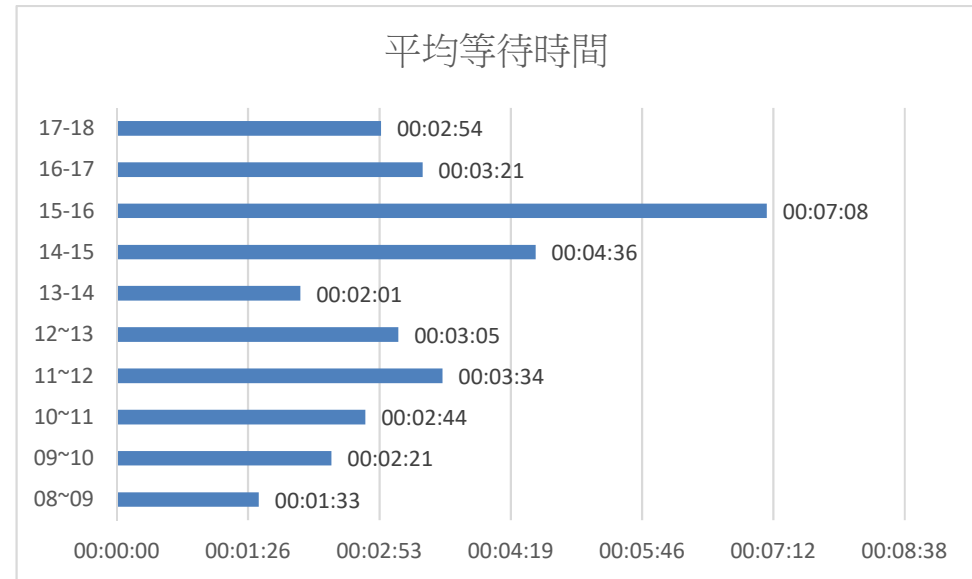

109年1月份日平均等待人數及等待時間統計表

	08~09	09~10	10~11	11~12	12~13	13~14	14~15	15~16	16~17	17~18
平均等待人數	0.2	0.6	0.6	0.8	0.4	0.4	0.9	1.4	0.6	0.4
平均等待時間	00:01:33	00:02:21	00:02:44	00:03:34	00:03:05	00:02:01	00:04:36	00:07:08	00:03:21	00:02:54

本月每日 **中午 15-16 時** 為平均等待人數與平均等待時間 **最高峰時段**

(建議民眾來所洽公避開此高峰時段，以免久候)