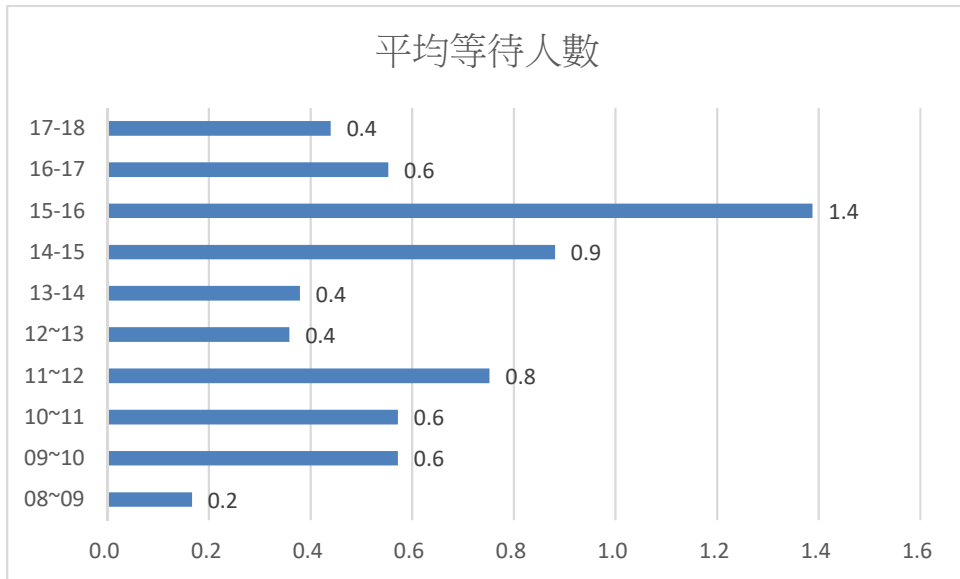

109年1月份日平均等待人數及等待時間統計表

	08~09	09~10	10~11	11~12	12~13	13~14	14~15	15~16	16~17	17~18
平均等待人數	0.2	0.6	0.6	0.8	0.4	0.4	0.9	1.4	0.6	0.4
平均等待時間	00:01:33	00:02:21	00:02:44	00:03:34	00:03:05	00:02:01	00:04:36	00:07:08	00:03:21	00:02:54

本月每日 **中午 15-16 時** 為平均等待人數與平均等待時間 **最高峰時段**

(建議民眾來所洽公避開此高峰時段，以免久候)