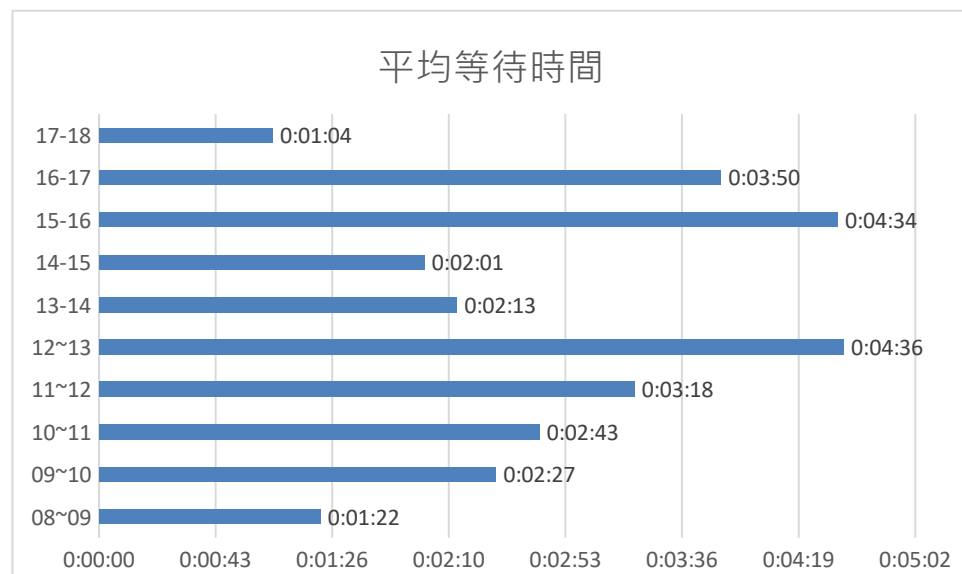

108年10月份日平均等待人數及等待時間統計表

	08~09	09~10	10~11	11~12	12~13	13~14	14~15	15~16	16~17	17~18
平均等待人數	0.1	0.4	0.7	0.6	0.6	0.2	0.4	1.0	0.8	0.1
平均等待時間	00:01:22	00:02:27	00:02:43	00:03:18	00:04:36	00:02:13	00:02:01	00:04:34	00:03:50	00:01:04

本月每日 15-16 時為平均等待人數最高峰時段

本月每日 12-13 時平均等待時間最高峰時段

(建議民眾來所洽公避開此高峰時段，以免久候)