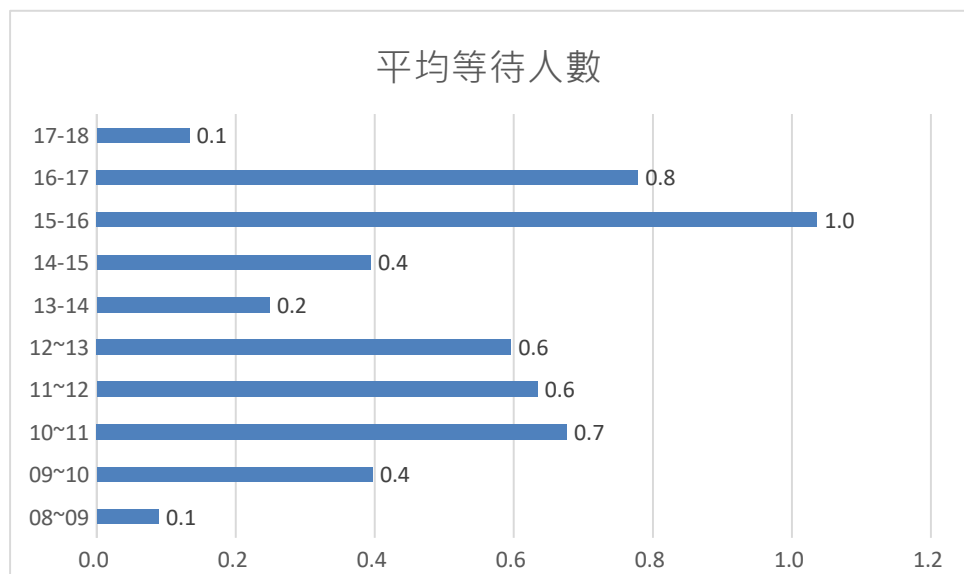

108年10月份日平均等待人數及等待時間統計表

	08~09	09~10	10~11	11~12	12~13	13~14	14~15	15~16	16~17	17~18
平均等待人數	0.1	0.4	0.7	0.6	0.6	0.2	0.4	1.0	0.8	0.1
平均等待時間	00:01:22	00:02:27	00:02:43	00:03:18	00:04:36	00:02:13	00:02:01	00:04:34	00:03:50	00:01:04

本月每日 15-16 時為平均等待人數最高峰時段

本月每日 12-13 時平均等待時間最高峰時段

(建議民眾來所洽公避開此高峰時段，以免久候)