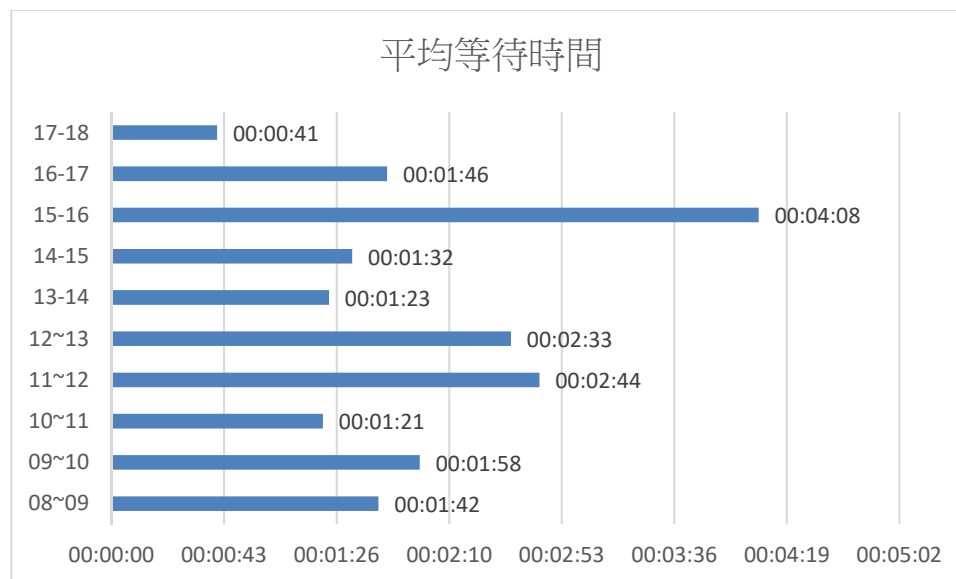

110年2月份日平均等待人數及等待時間統計表

	08~09	09~10	10~11	11~12	12~13	13~14	14~15	15~16	16~17	17~18
平均等待人數	0.1	0.3	0.3	0.6	0.2	0.2	0.3	1.0	0.5	0.1
平均等待時間	00:01:42	00:01:58	00:01:21	00:02:44	00:02:33	00:01:23	00:01:32	00:04:08	00:01:46	00:00:41

本月每日 15-16 時為平均等待人數與平均等待時間最高峰

(建議民眾來所洽公避開此高峰時段，以免久候)