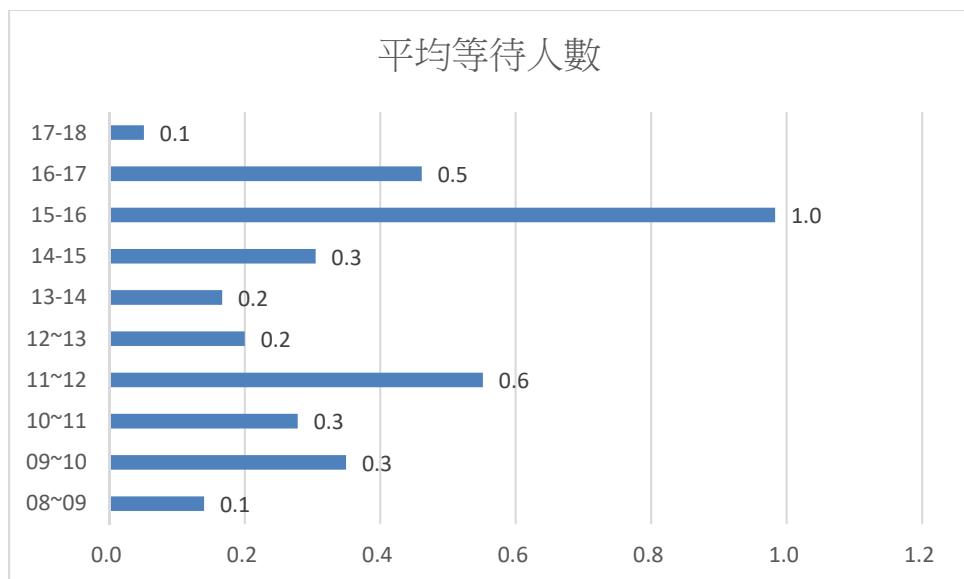

110年2月份日平均等待人數及等待時間統計表

	08~09	09~10	10~11	11~12	12~13	13~14	14~15	15~16	16~17	17~18
平均等待人數	0.1	0.3	0.3	0.6	0.2	0.2	0.3	1.0	0.5	0.1
平均等待時間	00:01:42	00:01:58	00:01:21	00:02:44	00:02:33	00:01:23	00:01:32	00:04:08	00:01:46	00:00:41

本月每日 15-16 時為平均等待人數與平均等待時間最高峰

(建議民眾來所洽公避開此高峰時段，以免久候)