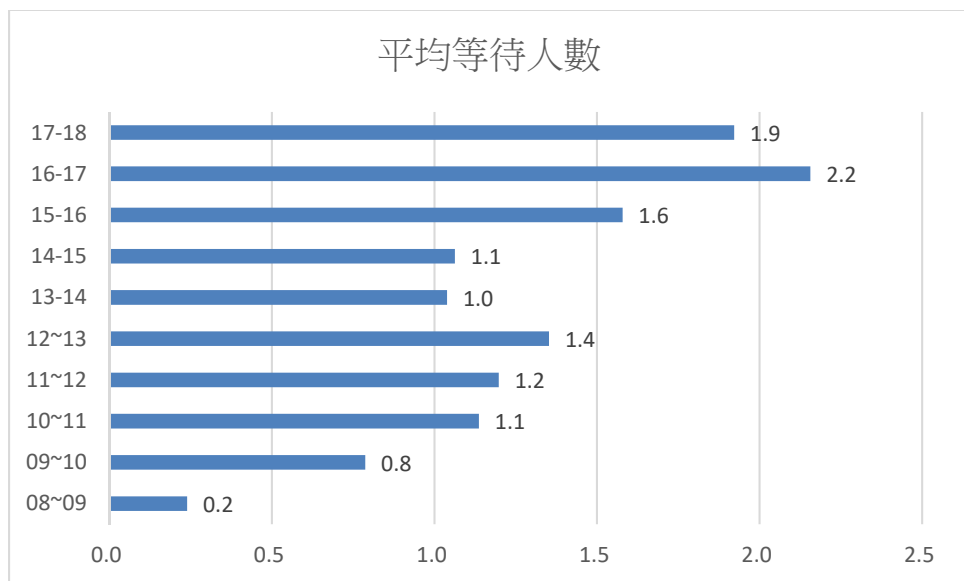

109 年 12 月份日平均等待人數及等待時間統計表

	08~09	09~10	10~11	11~12	12~13	13~14	14~15	15~16	16~17	17~18
平均等待人數	0.2	0.8	1.1	1.2	1.4	1.0	1.1	1.6	2.2	1.9
平均等待時間	00:03:46	00:06:00	00:06:29	00:08:03	00:09:36	00:08:14	00:06:16	00:08:15	00:10:12	00:11:28

本月每日 16-17 時為平均等待人數最高峰

本月每日 17-18 時為平均等待時間最高峰

(建議民眾來所洽公避開此高峰時段，以免久候)