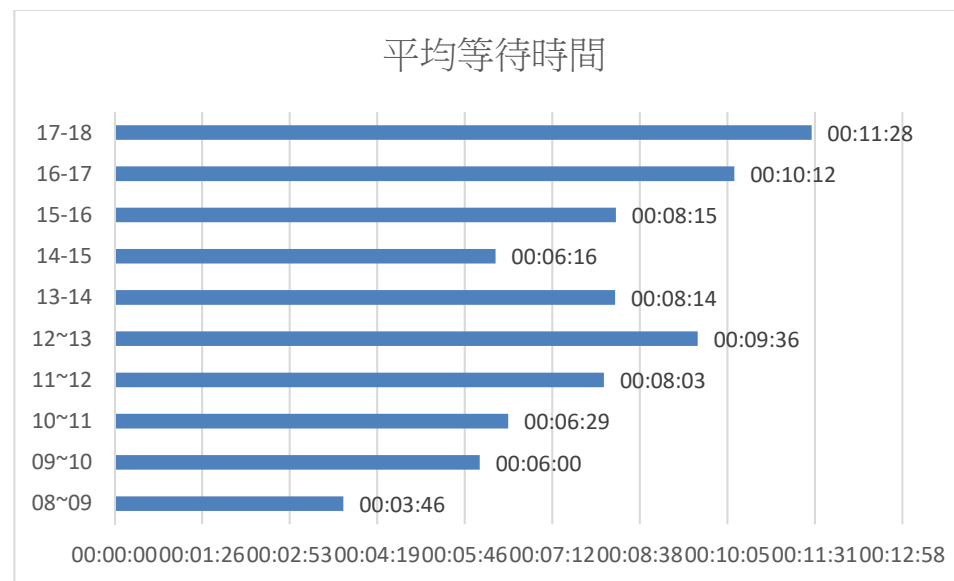

109 年 12 月份日平均等待人數及等待時間統計表

	08~09	09~10	10~11	11~12	12~13	13~14	14~15	15~16	16~17	17~18
平均等待人數	0.2	0.8	1.1	1.2	1.4	1.0	1.1	1.6	2.2	1.9
平均等待時間	00:03:46	00:06:00	00:06:29	00:08:03	00:09:36	00:08:14	00:06:16	00:08:15	00:10:12	00:11:28

本月每日 16-17 時為平均等待人數最高峰

本月每日 17-18 時為平均等待時間最高峰

(建議民眾來所洽公避開此高峰時段，以免久候)