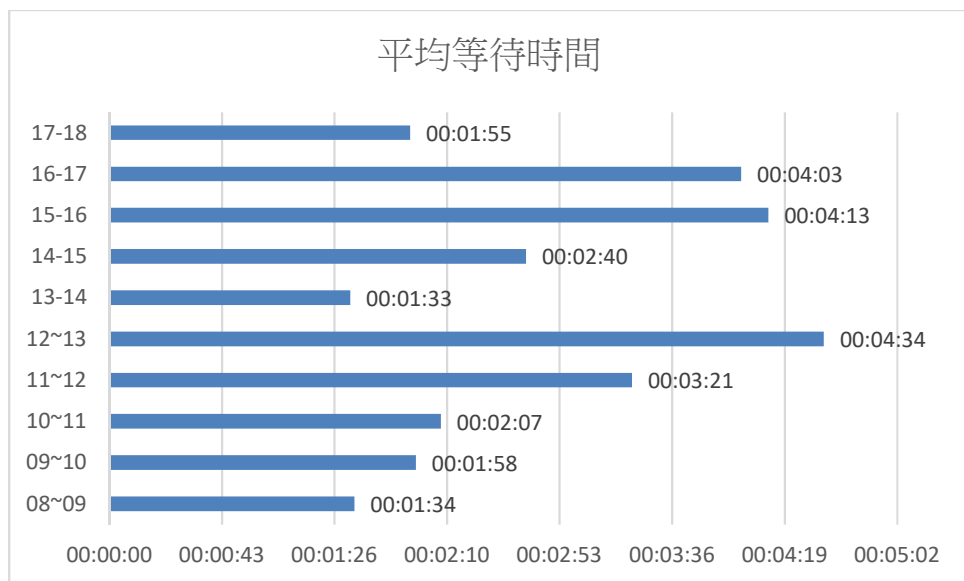

109 年 2 月份日平均等待人數及等待時間統計表

	08~09	09~10	10~11	11~12	12~13	13~14	14~15	15~16	16~17	17~18
人次	85	185	218	224	150	156	278	276	213	41
平均等待人數	0.1	0.3	0.4	0.5	0.7	0.3	0.6	0.9	0.9	0.2
平均等待時間	00:01:34	00:01:58	00:02:07	00:03:21	00:04:34	00:01:33	00:02:40	00:04:13	00:04:03	00:01:55

本月每日 15-17 時為平均等待人數最高峰

本月每日 中午 12-13 時為平均等待時間最高峰

(建議民眾來所洽公避開此高峰時段，以免久候)