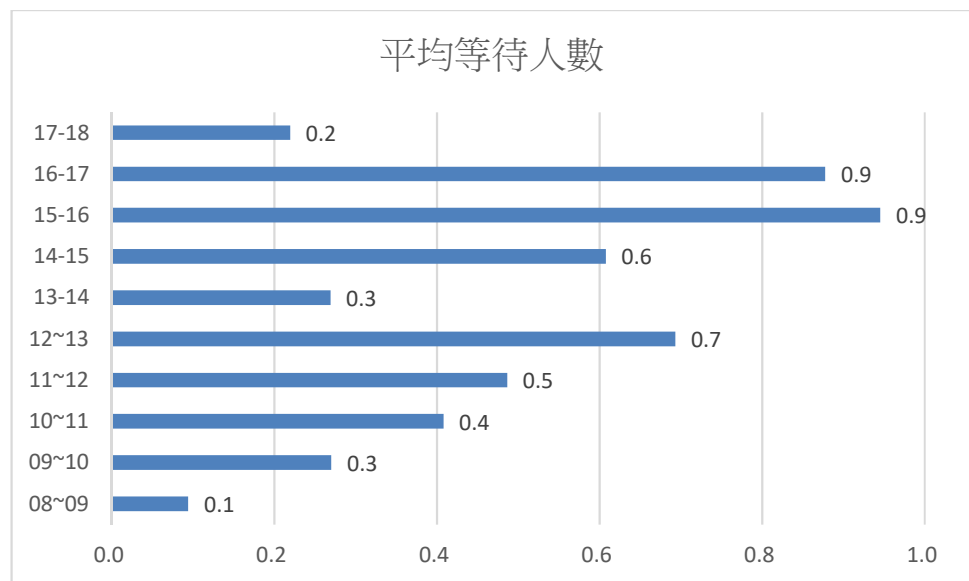

109 年 2 月份日平均等待人數及等待時間統計表

	08~09	09~10	10~11	11~12	12~13	13~14	14~15	15~16	16~17	17~18
人次	85	185	218	224	150	156	278	276	213	41
平均等待人數	0.1	0.3	0.4	0.5	0.7	0.3	0.6	0.9	0.9	0.2
平均等待時間	00:01:34	00:01:58	00:02:07	00:03:21	00:04:34	00:01:33	00:02:40	00:04:13	00:04:03	00:01:55

本月每日 15-17 時為平均等待人數最高峰

本月每日 中午 12-13 時為平均等待時間最高峰

(建議民眾來所洽公避開此高峰時段，以免久候)