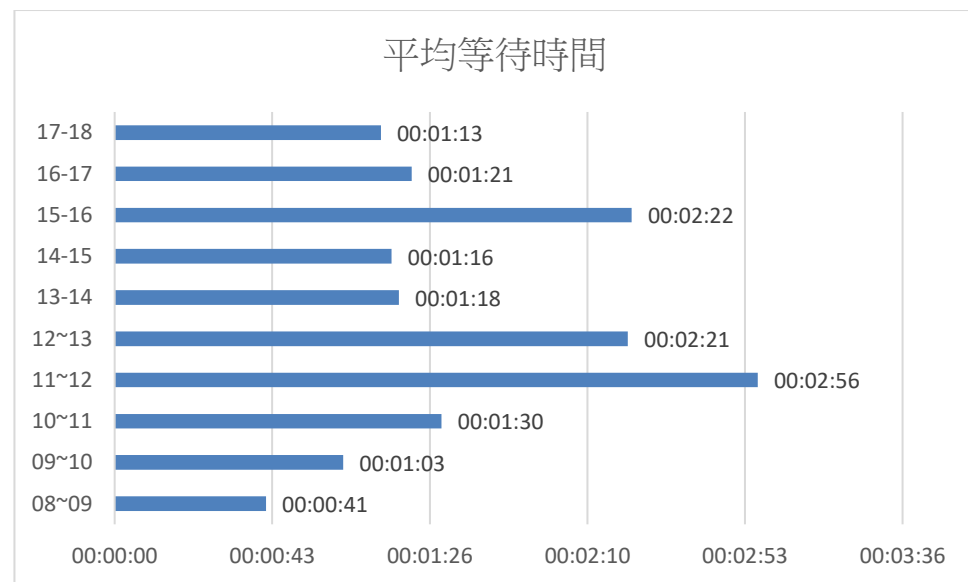

109年9月份日平均等待人數及等待時間統計表

	08~09	09~10	10~11	11~12	12~13	13~14	14~15	15~16	16~17	17~18
平均等待人數	0.1	0.2	0.3	0.5	0.3	0.1	0.3	0.5	0.2	0.2
平均等待時間	00:00:41	00:01:03	00:01:30	00:02:56	00:02:21	00:01:18	00:01:16	00:02:22	00:01:21	00:01:13

本月每日 11-12 時與 15-16 時為平均等待人數為最高峰

11-12 時為平均等待時間最高峰

(建議民眾來所洽公避開此高峰時段，以免久候)