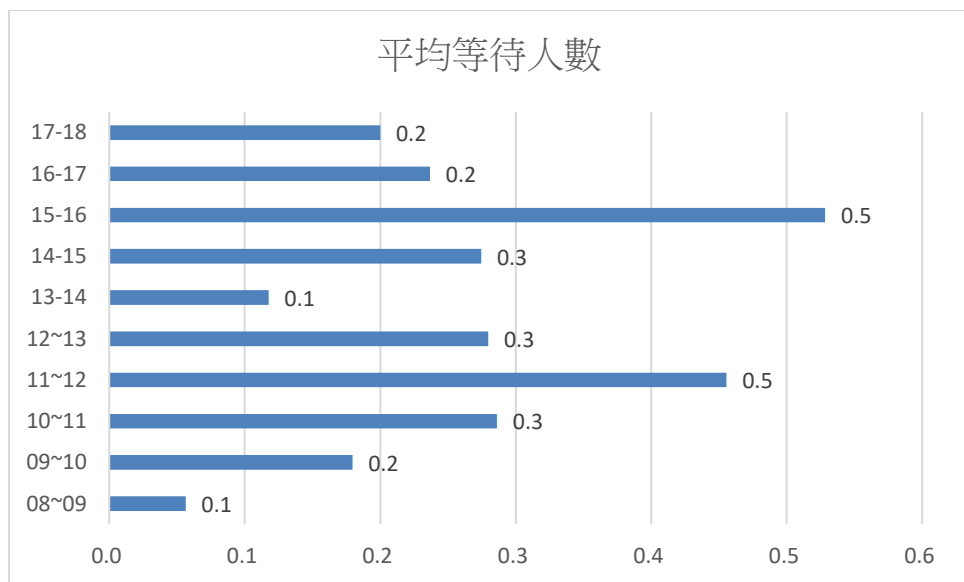

109年9月份日平均等待人數及等待時間統計表

	08~09	09~10	10~11	11~12	12~13	13~14	14~15	15~16	16~17	17~18
平均等待人數	0.1	0.2	0.3	0.5	0.3	0.1	0.3	0.5	0.2	0.2
平均等待時間	00:00:41	00:01:03	00:01:30	00:02:56	00:02:21	00:01:18	00:01:16	00:02:22	00:01:21	00:01:13

本月每日 11-12 時與 15-16 時為平均等待人數為最高峰

11-12 時為平均等待時間最高峰

(建議民眾來所洽公避開此高峰時段，以免久候)