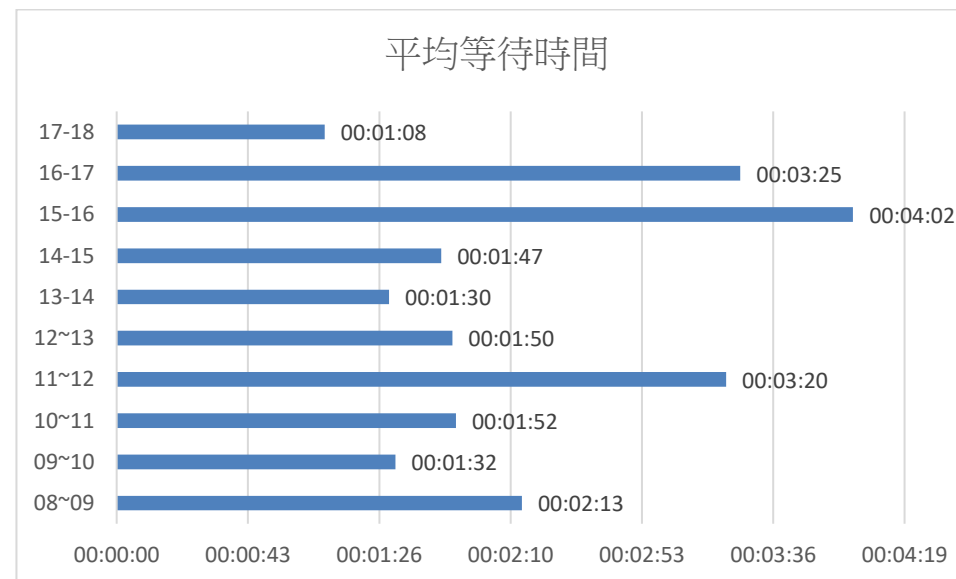

109 年 5 月份日平均等待人數及等待時間統計表

	08~09	09~10	10~11	11~12	12~13	13~14	14~15	15~16	16~17	17~18
平均等待人數	0.3	0.2	0.4	0.6	0.2	0.2	0.4	1.1	0.7	0.2
平均等待時間	00:02:13	00:01:32	00:01:52	00:03:20	00:01:50	00:01:30	00:01:47	00:04:02	00:03:25	00:01:08

本月每日 15-16 時為平均等待人數與平均等待時間為最高峰

(建議民眾來所洽公避開此高峰時段，以免久候)