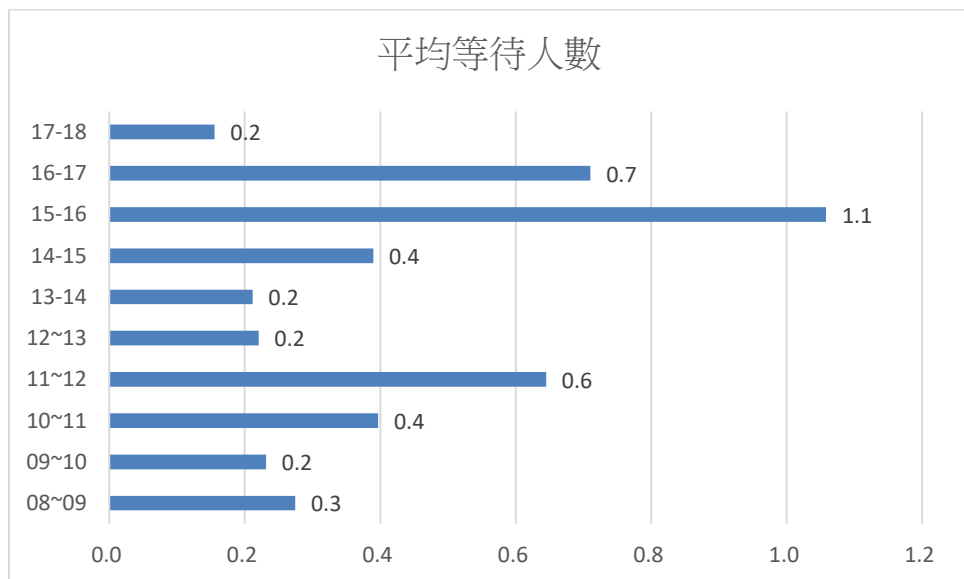

109 年 5 月份日平均等待人數及等待時間統計表

	08~09	09~10	10~11	11~12	12~13	13~14	14~15	15~16	16~17	17~18
平均等待人數	0.3	0.2	0.4	0.6	0.2	0.2	0.4	1.1	0.7	0.2
平均等待時間	00:02:13	00:01:32	00:01:52	00:03:20	00:01:50	00:01:30	00:01:47	00:04:02	00:03:25	00:01:08

本月每日 15-16 時為平均等待人數與平均等待時間為最高峰

(建議民眾來所洽公避開此高峰時段，以免久候)