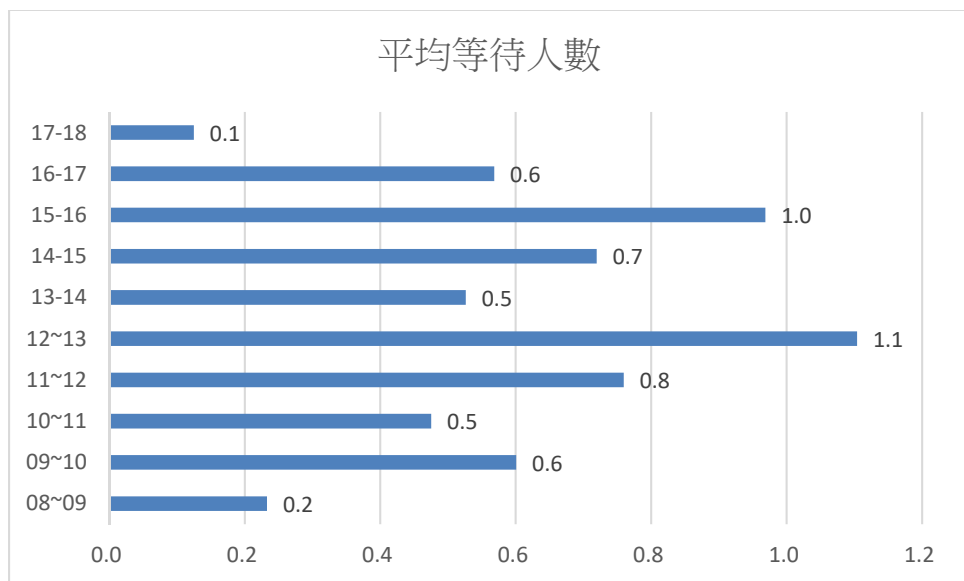

110年1月份日平均等待人數及等待時間統計表

	08~09	09~10	10~11	11~12	12~13	13~14	14~15	15~16	16~17	17~18
平均等待人數	0.2	0.6	0.5	0.8	1.1	0.5	0.7	1.0	0.6	0.1
平均等待時間	00:02:29	00:02:57	00:02:21	00:04:06	00:08:17	00:02:43	00:03:01	00:04:28	00:02:39	00:01:00

本月每日 12-13 時為平均等待人數與平均等待時間最高峰

(建議民眾來所洽公避開此高峰時段，以免久候)