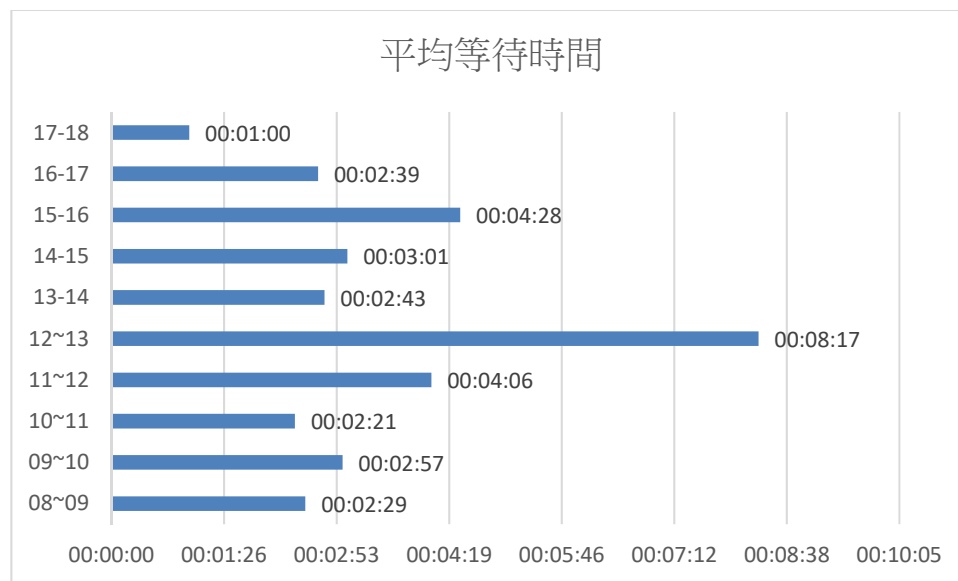

110年1月份日平均等待人數及等待時間統計表

	08~09	09~10	10~11	11~12	12~13	13~14	14~15	15~16	16~17	17~18
平均等待人數	0.2	0.6	0.5	0.8	1.1	0.5	0.7	1.0	0.6	0.1
平均等待時間	00:02:29	00:02:57	00:02:21	00:04:06	00:08:17	00:02:43	00:03:01	00:04:28	00:02:39	00:01:00

本月每日 12-13 時為平均等待人數與平均等待時間最高峰

(建議民眾來所洽公避開此高峰時段，以免久候)