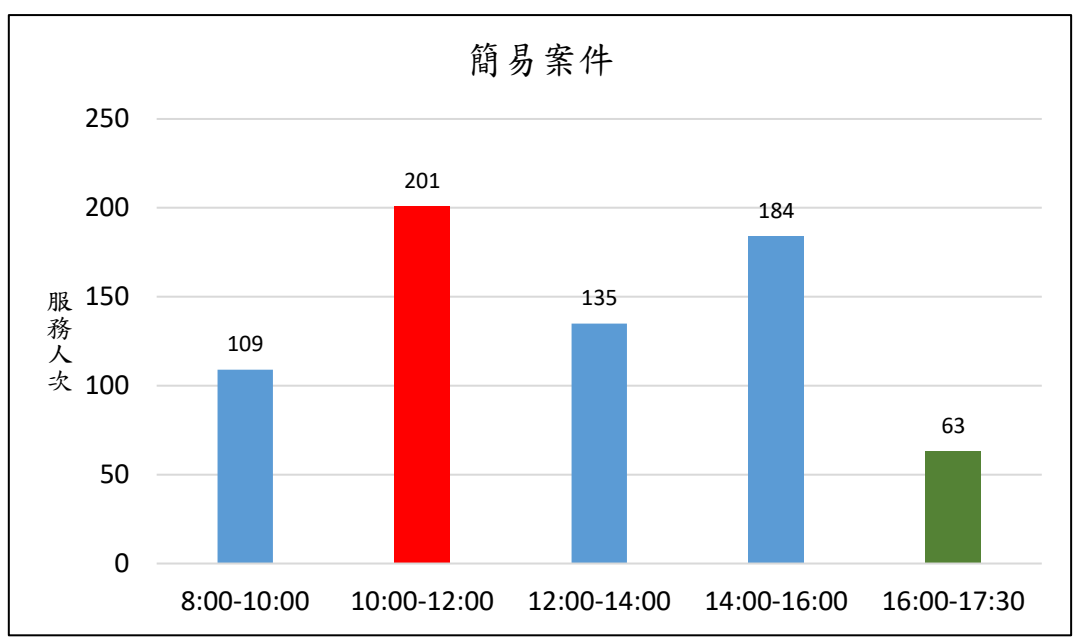

新北市新店地政事務所櫃台尖峰、離峰時刻統計表 (5月)

各位鄉親大家好，為節省您寶貴的時間，我們特別將112年5月1日至112年5月31日綜合收件、簡易案件及服務中心櫃檯的服務人次及服務時段加以統計，分析出尖峰、離峰時刻，**紅色**代表**尖峰**時刻，**綠色**代表**離峰**時刻、**藍色**代表**一般**時刻，歡迎大家多多利用離峰時刻至本所洽公，以免久候，謝謝！

新北市新店地政事務所 關心您

中華民國 112 年 6 月 1 日