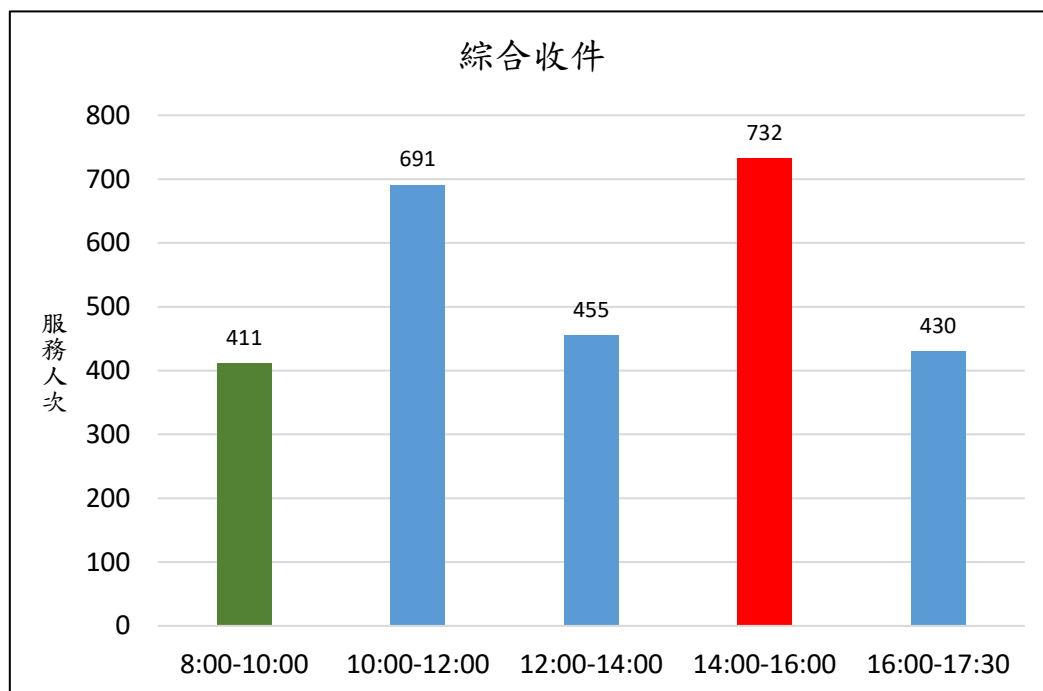

新北市新店地政事務所櫃台尖峰、離峰時刻統計表 (5月)

各位鄉親大家好，為節省您寶貴的時間，我們特別將112年5月1日至112年5月31日綜合收件、簡易案件及服務中心櫃檯的服務人次及服務時段加以統計，分析出尖峰、離峰時刻，**紅色**代表**尖峰**時刻，**綠色**代表**離峰**時刻、**藍色**代表**一般**時刻，歡迎大家多多利用離峰時刻至本所洽公，以免久候，謝謝！

新北市新店地政事務所 關心您

中華民國 112 年 6 月 1 日