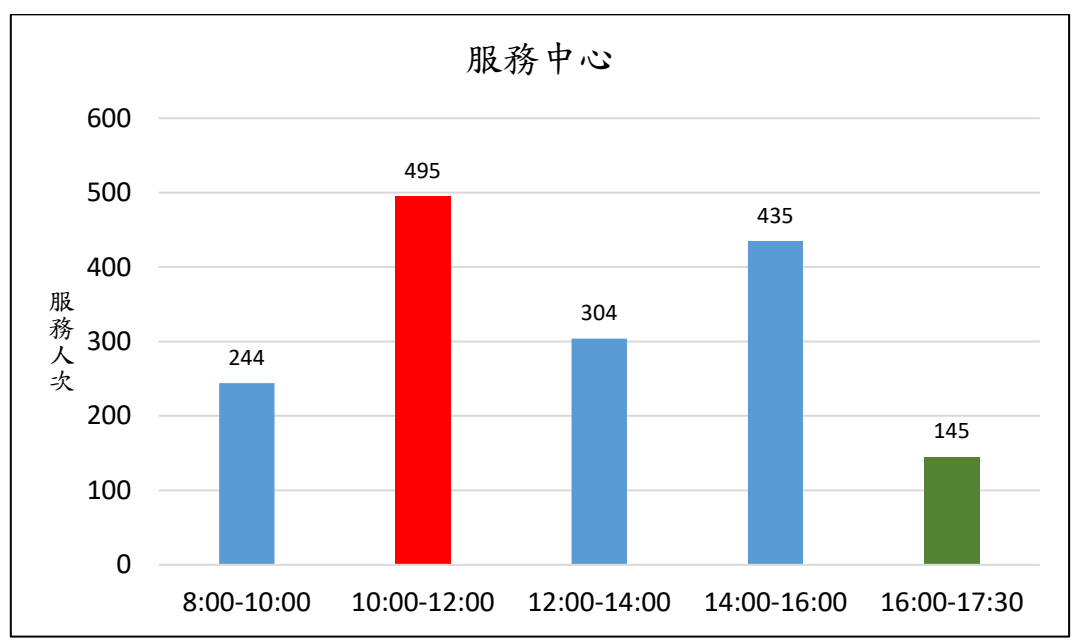

新北市新店地政事務所櫃台尖峰、離峰時刻統計表 (5月)

各位鄉親大家好，為節省您寶貴的時間，我們特別將112年5月1日至112年5月31日綜合收件、簡易案件及服務中心櫃檯的服務人次及服務時段加以統計，分析出尖峰、離峰時刻，**紅色**代表**尖峰**時刻，**綠色**代表**離峰**時刻、**藍色**代表**一般**時刻，歡迎大家多多利用離峰時刻至本所洽公，以免久候，謝謝！

新北市新店地政事務所 關心您

中華民國 112 年 6 月 1 日