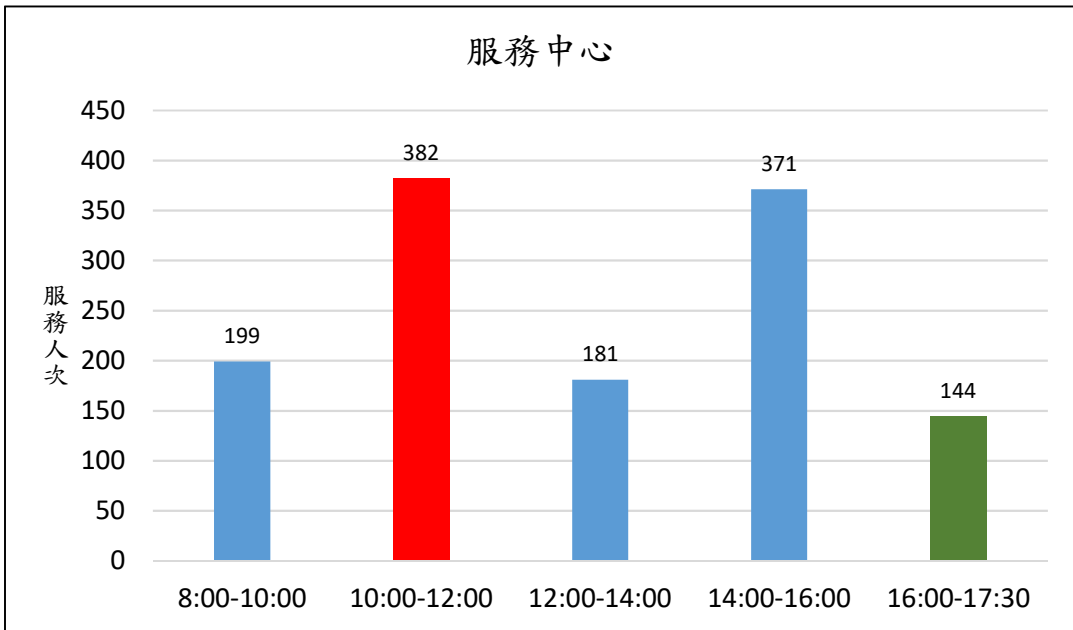

新北市新店地政事務所櫃台尖峰、離峰時刻統計表 (6月)

各位鄉親大家好，為節省您寶貴的時間，我們特別將112年6月1日至112年6月30日綜合收件、簡易案件及服務中心櫃檯的服務人次及服務時段加以統計，分析出尖峰、離峰時刻，**紅色**代表**尖峰**時刻，**綠色**代表**離峰**時刻、**藍色**代表**一般**時刻，歡迎大家多多利用離峰時刻至本所洽公，以免久候，謝謝！

新北市新店地政事務所 關心您

中華民國 112 年 7 月 3 日