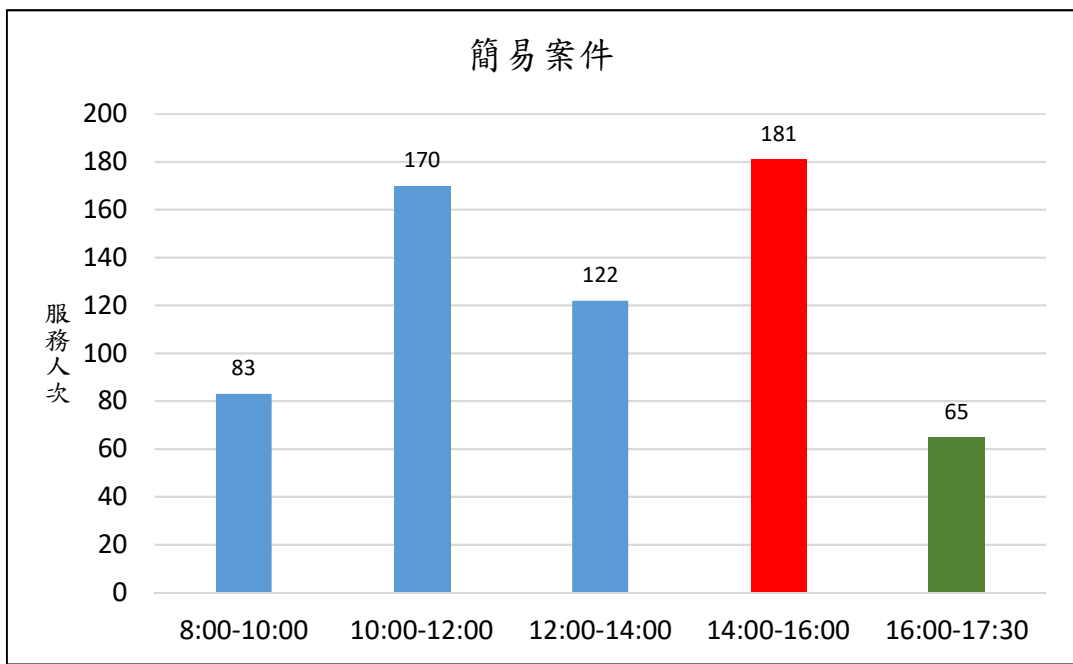

新北市新店地政事務所櫃台尖峰、離峰時刻統計表 (6月)

各位鄉親大家好，為節省您寶貴的時間，我們特別將112年6月1日至112年6月30日綜合收件、簡易案件及服務中心櫃檯的服務人次及服務時段加以統計，分析出尖峰、離峰時刻，**紅色**代表**尖峰**時刻，**綠色**代表**離峰**時刻、**藍色**代表**一般**時刻，歡迎大家多多利用離峰時刻至本所洽公，以免久候，謝謝！

新北市新店地政事務所 關心您

中華民國 112 年 7 月 3 日