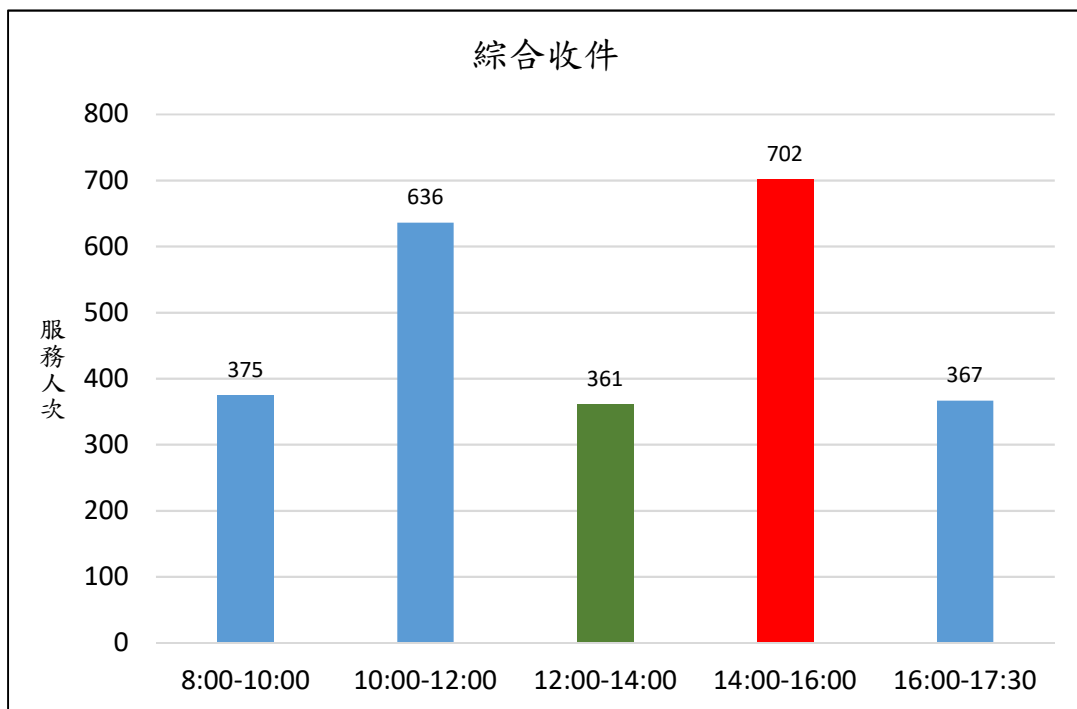

新北市新店地政事務所櫃台尖峰、離峰時刻統計表 (6月)

各位鄉親大家好，為節省您寶貴的時間，我們特別將112年6月1日至112年6月30日綜合收件、簡易案件及服務中心櫃檯的服務人次及服務時段加以統計，分析出尖峰、離峰時刻，**紅色**代表**尖峰**時刻，**綠色**代表**離峰**時刻、**藍色**代表**一般**時刻，歡迎大家多多利用離峰時刻至本所洽公，以免久候，謝謝！

新北市新店地政事務所 關心您

中華民國 112 年 7 月 3 日