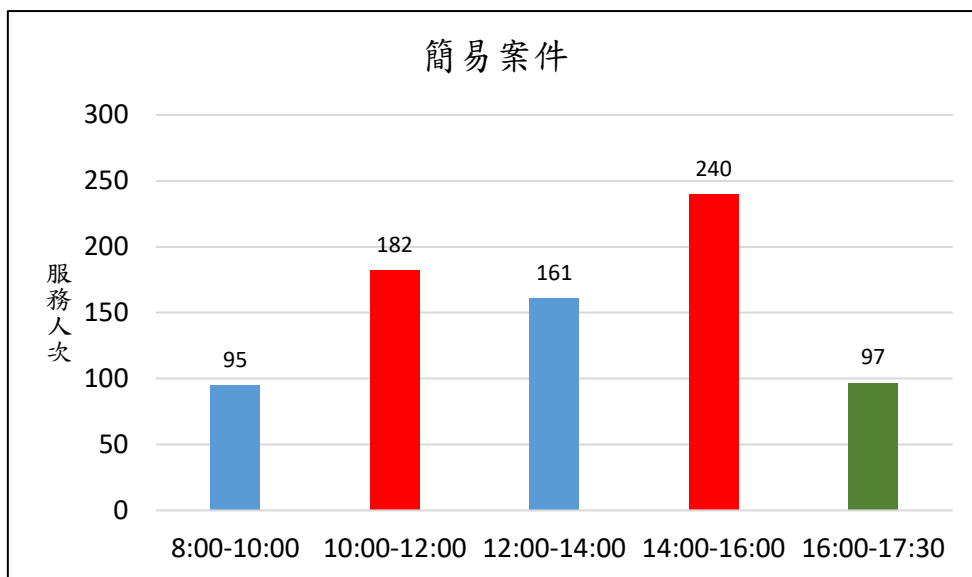

新北市新店地政事務所櫃台尖峰、離峰時刻統計表 (2月)

各位鄉親大家好，為節省您寶貴的時間，我們特別將113年2月1日至113年2月29日綜合收件、簡易案件及服務中心櫃檯的服務人次及服務時段加以統計，分析出尖峰、離峰時刻，**紅色**代表**尖峰**時刻，**綠色**代表**離峰**時刻、**藍色**代表**一般**時刻，歡迎大家多多利用離峰時刻至本所洽公，以免久候，謝謝！

新北市新店地政事務所 關心您

中華民國 113 年 3 月 1 日