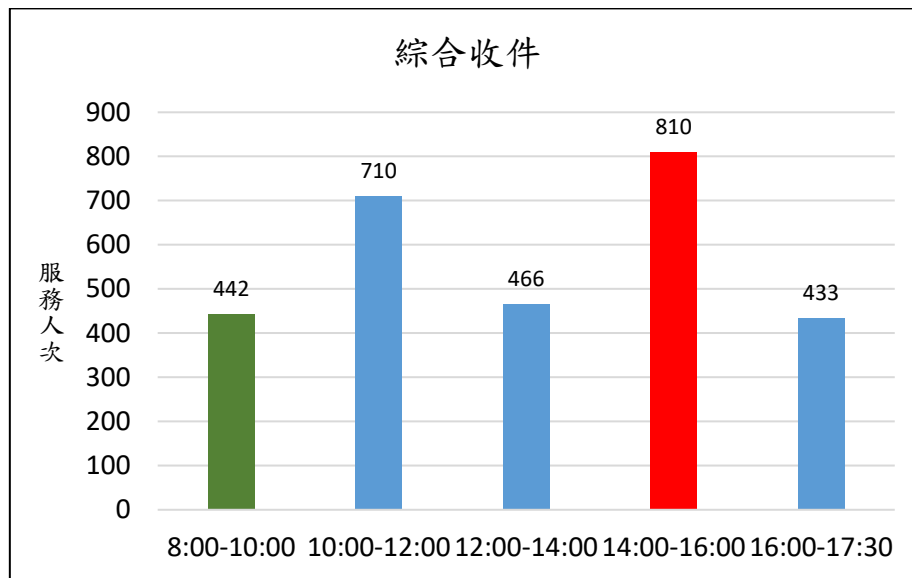

新北市新店地政事務所櫃台尖峰、離峰時刻統計表 (2月)

各位鄉親大家好，為節省您寶貴的時間，我們特別將113年2月1日至113年2月29日綜合收件、簡易案件及服務中心櫃檯的服務人次及服務時段加以統計，分析出尖峰、離峰時刻，**紅色**代表**尖峰**時刻，**綠色**代表**離峰**時刻、**藍色**代表**一般**時刻，歡迎大家多多利用離峰時刻至本所洽公，以免久候，謝謝！

新北市新店地政事務所 關心您

中華民國 113 年 3 月 1 日