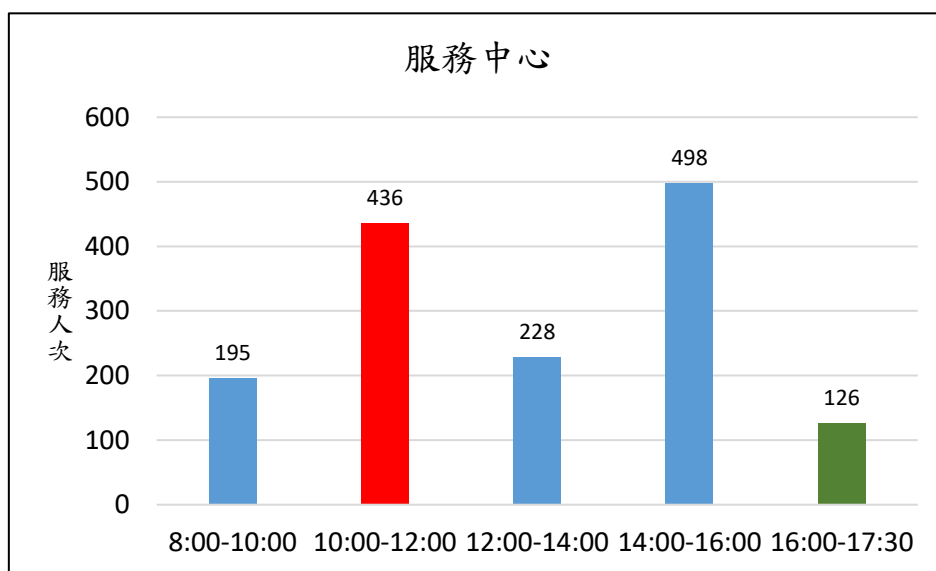

新北市新店地政事務所櫃台尖峰、離峰時刻統計表 (2月)

各位鄉親大家好，為節省您寶貴的時間，我們特別將113年2月1日至113年2月29日綜合收件、簡易案件及服務中心櫃檯的服務人次及服務時段加以統計，分析出尖峰、離峰時刻，**紅色**代表**尖峰**時刻，**綠色**代表**離峰**時刻、**藍色**代表**一般**時刻，歡迎大家多多利用離峰時刻至本所洽公，以免久候，謝謝！

新北市新店地政事務所 關心您

中華民國 113 年 3 月 1 日