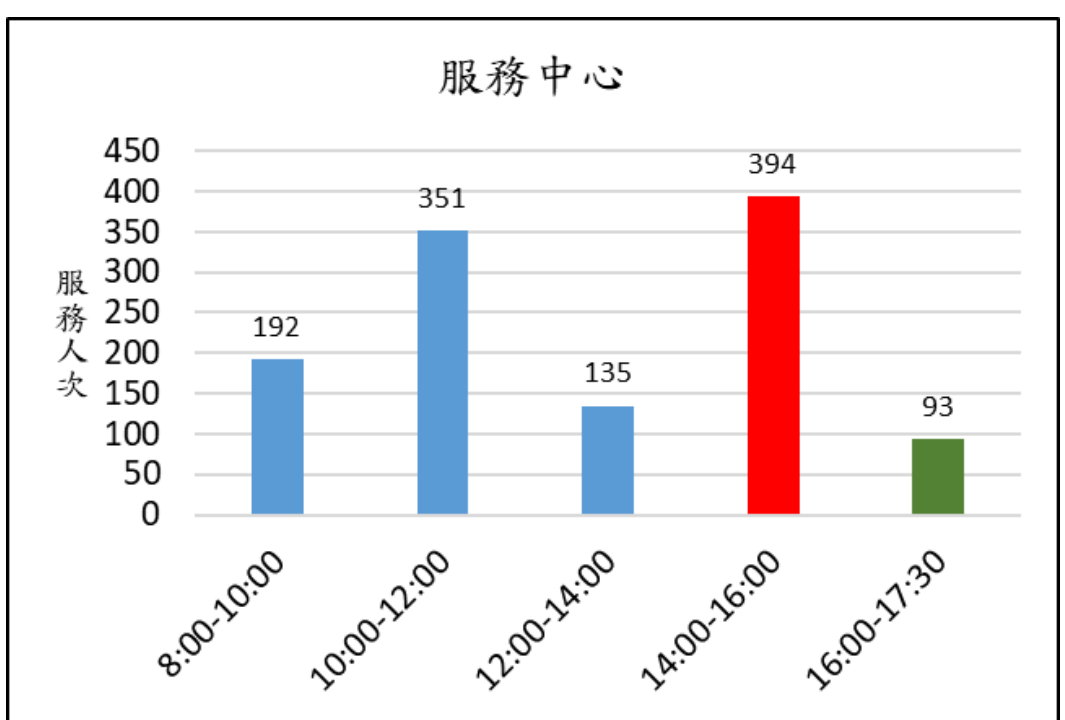

新北市新店地政事務所櫃台尖峰、離峰時刻統計表 (10月)

各位鄉親大家好，為節省您寶貴的時間，我們特別將112年10月1日至112年10月31日綜合收件、簡易案件及服務中心櫃檯的服務人次及服務時段加以統計，分析出尖峰、離峰時刻，**紅色**代表**尖峰**時刻，**綠色**代表**離峰**時刻、**藍色**代表**一般**時刻，歡迎大家多多利用離峰時刻至本所洽公，以免久候，謝謝！

新北市新店地政事務所 關心您

中華民國 112 年 11 月 1 日