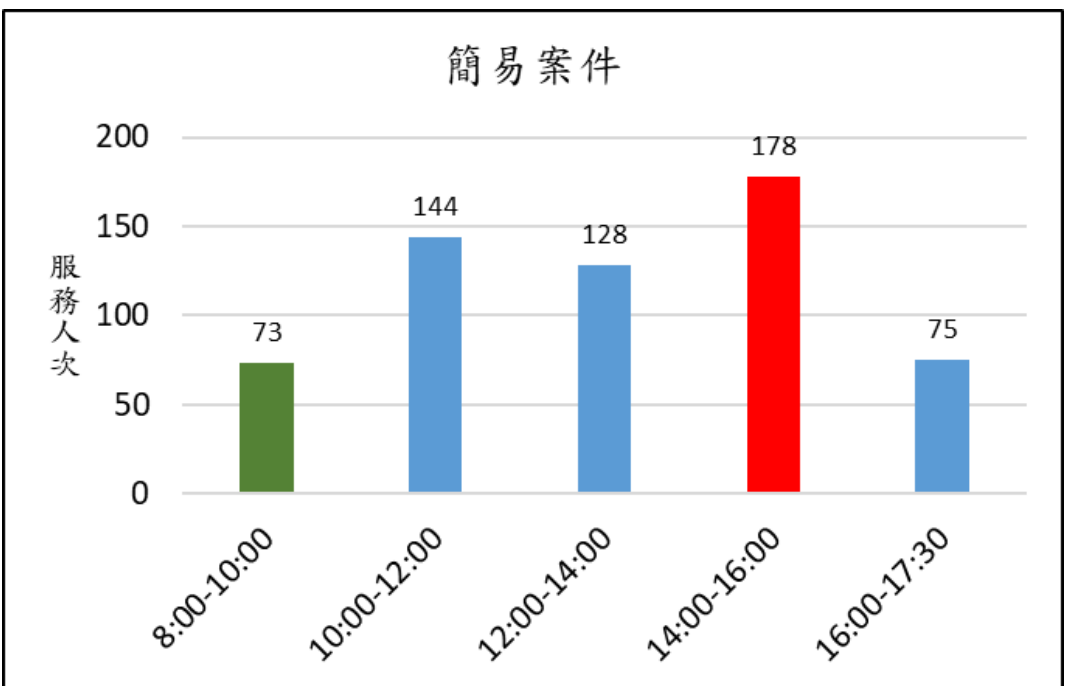

新北市新店地政事務所櫃台尖峰、離峰時刻統計表 (10月)

各位鄉親大家好，為節省您寶貴的時間，我們特別將112年10月1日至112年10月31日綜合收件、簡易案件及服務中心櫃檯的服務人次及服務時段加以統計，分析出尖峰、離峰時刻，**紅色**代表**尖峰**時刻，**綠色**代表**離峰**時刻、**藍色**代表**一般**時刻，歡迎大家多多利用離峰時刻至本所洽公，以免久候，謝謝！

新北市新店地政事務所 關心您

中華民國 112 年 11 月 1 日