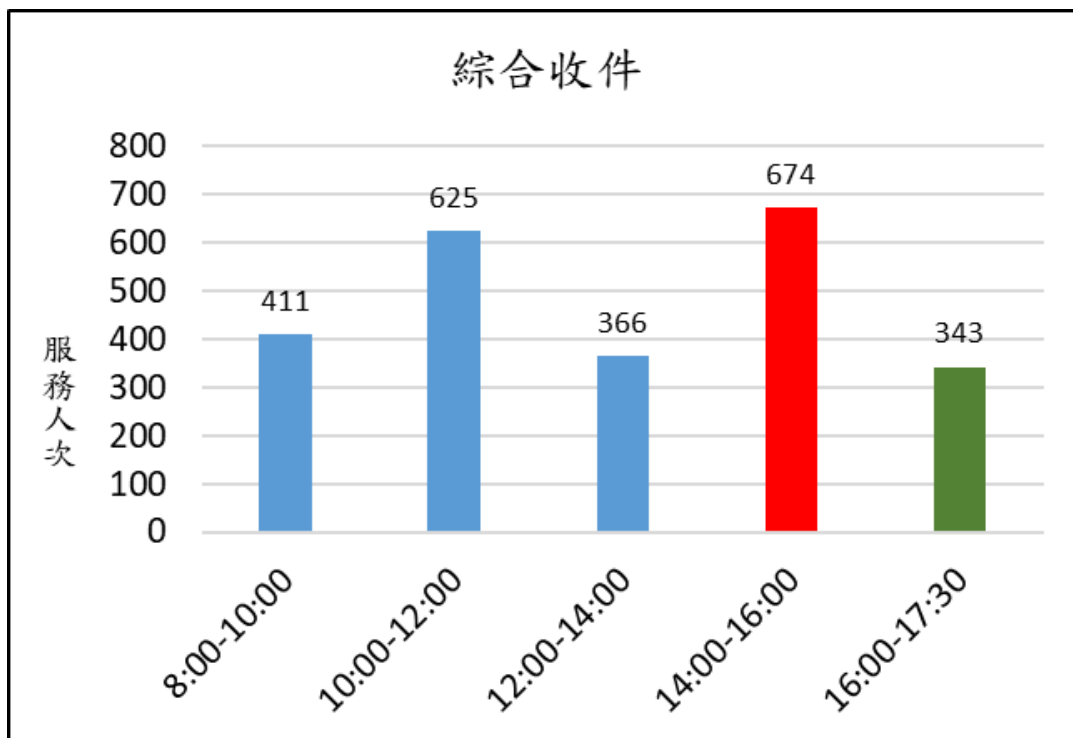

新北市新店地政事務所櫃台尖峰、離峰時刻統計表 (10月)

各位鄉親大家好，為節省您寶貴的時間，我們特別將112年10月1日至112年10月31日綜合收件、簡易案件及服務中心櫃檯的服務人次及服務時段加以統計，分析出尖峰、離峰時刻，**紅色**代表**尖峰**時刻，**綠色**代表**離峰**時刻、**藍色**代表**一般**時刻，歡迎大家多多利用離峰時刻至本所洽公，以免久候，謝謝！

新北市新店地政事務所 關心您

中華民國 112 年 11 月 1 日