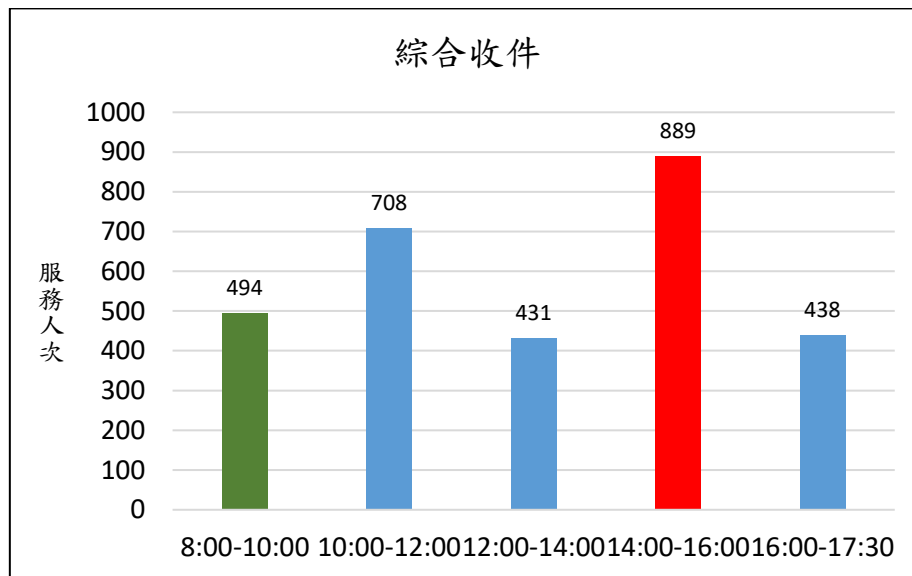

新北市新店地政事務所櫃台尖峰、離峰時刻統計表 (3月)

各位鄉親大家好，為節省您寶貴的時間，我們特別將113年3月1日至113年3月31日綜合收件、簡易案件及服務中心櫃檯的服務人次及服務時段加以統計，分析出尖峰、離峰時刻，**紅色**代表**尖峰**時刻，**綠色**代表**離峰**時刻、**藍色**代表**一般**時刻，歡迎大家多多利用離峰時刻至本所洽公，以免久候，謝謝！

新北市新店地政事務所 關心您

中華民國 113 年 4 月 1 日