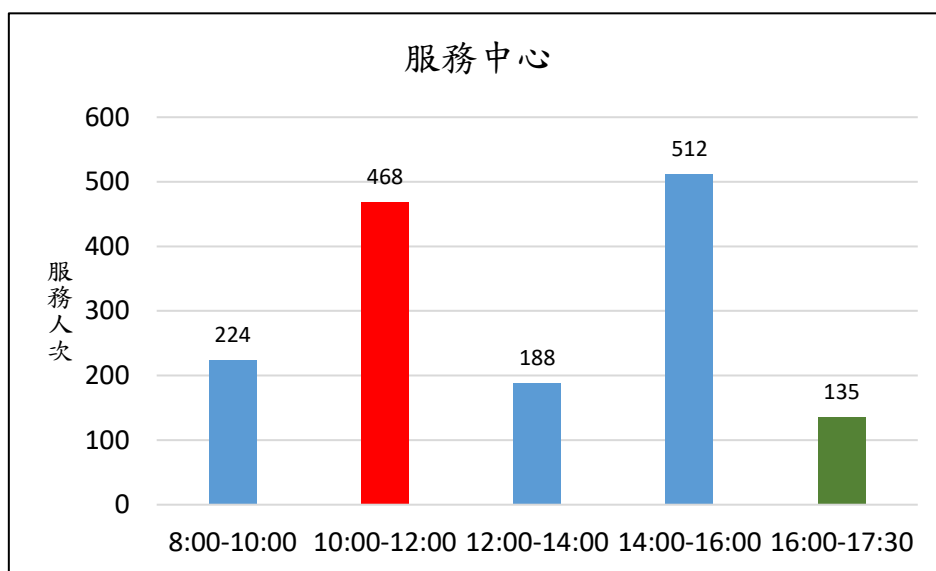

新北市新店地政事務所櫃台尖峰、離峰時刻統計表 (3月)

各位鄉親大家好，為節省您寶貴的時間，我們特別將113年3月1日至113年3月31日綜合收件、簡易案件及服務中心櫃檯的服務人次及服務時段加以統計，分析出尖峰、離峰時刻，**紅色**代表**尖峰**時刻，**綠色**代表**離峰**時刻、**藍色**代表**一般**時刻，歡迎大家多多利用離峰時刻至本所洽公，以免久候，謝謝！

新北市新店地政事務所 關心您

中華民國 113 年 4 月 1 日