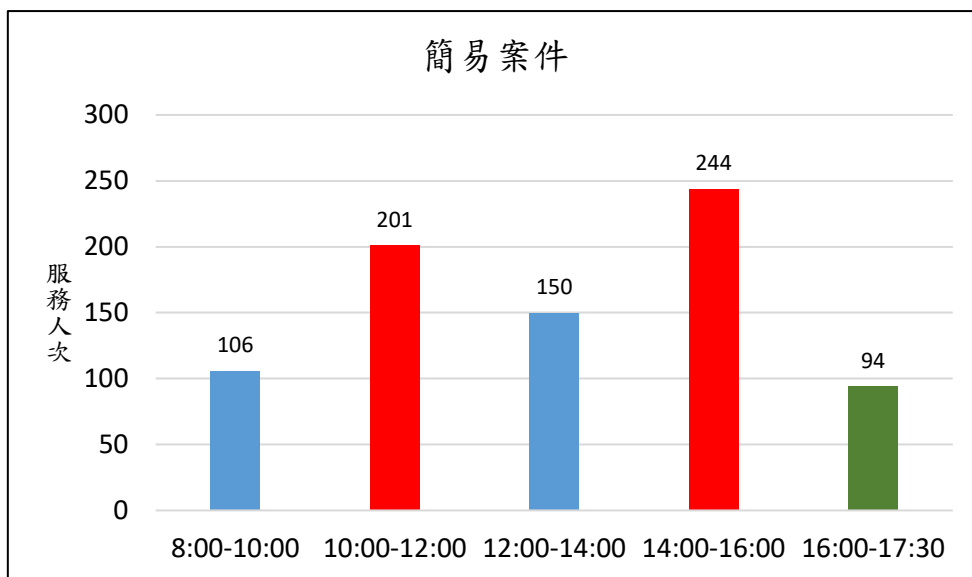

新北市新店地政事務所櫃台尖峰、離峰時刻統計表 (3月)

各位鄉親大家好，為節省您寶貴的時間，我們特別將113年3月1日至113年3月31日綜合收件、簡易案件及服務中心櫃檯的服務人次及服務時段加以統計，分析出尖峰、離峰時刻，**紅色**代表**尖峰**時刻，**綠色**代表**離峰**時刻、**藍色**代表**一般**時刻，歡迎大家多多利用離峰時刻至本所洽公，以免久候，謝謝！

新北市新店地政事務所 關心您

中華民國 113 年 4 月 1 日