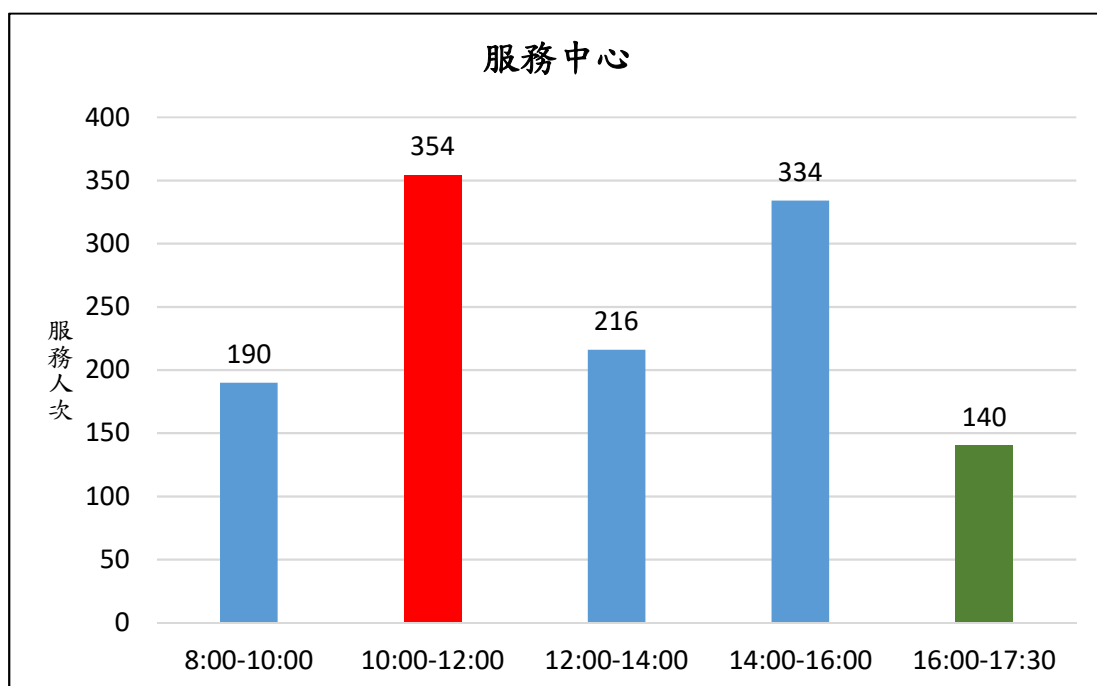

新北市新店地政事務所櫃台尖峰、離峰時刻統計表 (1月)

各位鄉親大家好，為節省您寶貴的時間，我們特別將112年1月1日至112年1月31日綜合收件、簡易案件及服務中心櫃檯的服務人次及服務時段加以統計，分析出尖峰、離峰時刻，**紅色**代表**尖峰**，**綠色**代表**離峰**時刻、**藍色**代表**一般**時刻，歡迎大家多多利用離峰時刻至本所洽公，以免久候，謝謝！

新北市新店地政事務所 關心您

中華民國 112 年 4 月 21 日