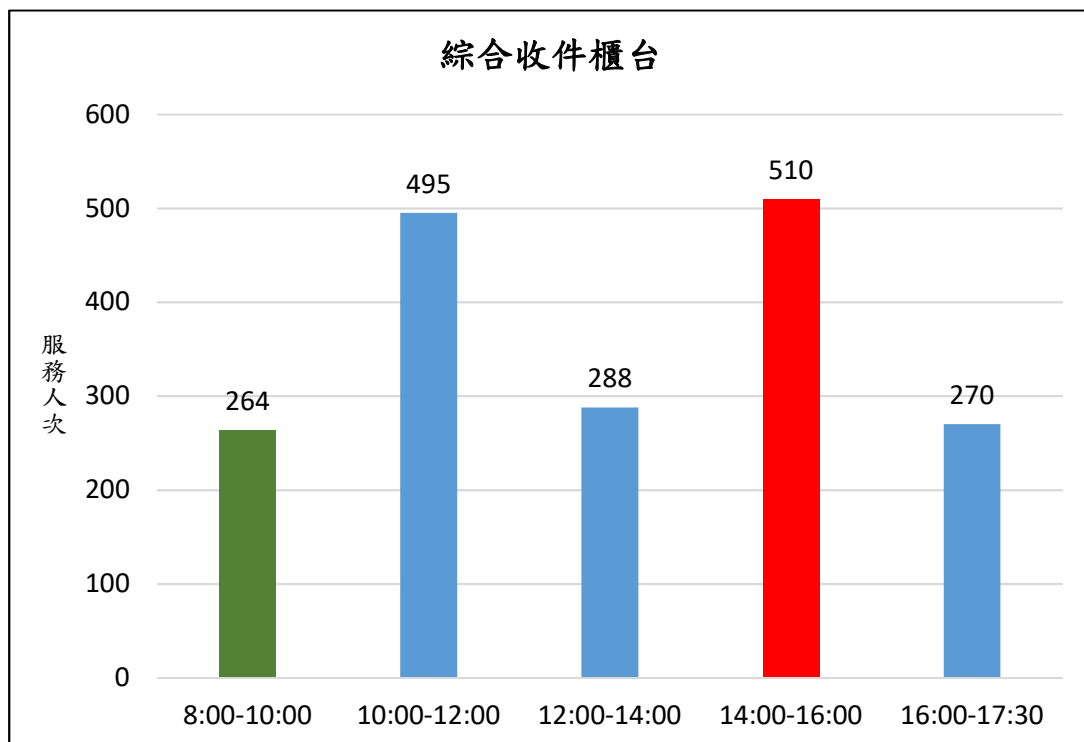

新北市新店地政事務所櫃台尖峰、離峰時刻統計表 (1月)

各位鄉親大家好，為節省您寶貴的時間，我們特別將112年1月1日至112年1月31日綜合收件、簡易案件及服務中心櫃檯的服務人次及服務時段加以統計，分析出尖峰、離峰時刻，**紅色**代表**尖峰**，**綠色**代表**離峰**時刻、**藍色**代表**一般**時刻，歡迎大家多多利用離峰時刻至本所洽公，以免久候，謝謝！

新北市新店地政事務所 關心您

中華民國 112 年 4 月 21 日