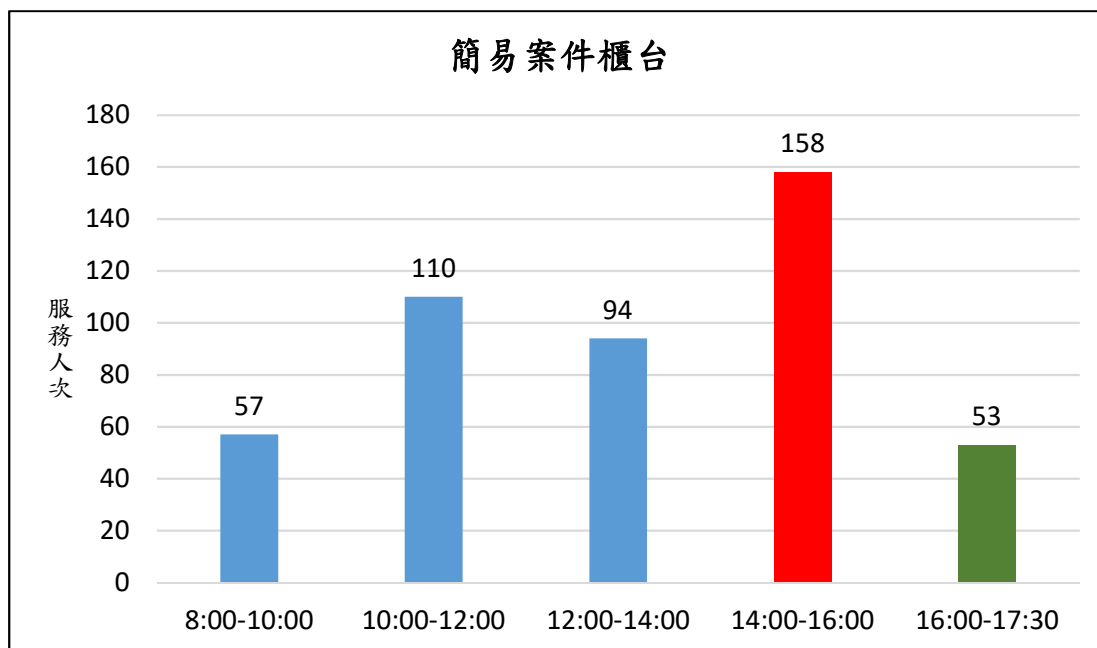

新北市新店地政事務所櫃台尖峰、離峰時刻統計表 (1月)

各位鄉親大家好，為節省您寶貴的時間，我們特別將112年1月1日至112年1月31日綜合收件、簡易案件及服務中心櫃檯的服務人次及服務時段加以統計，分析出尖峰、離峰時刻，**紅色**代表**尖峰**，**綠色**代表**離峰**時刻、**藍色**代表**一般**時刻，歡迎大家多多利用離峰時刻至本所洽公，以免久候，謝謝！

新北市新店地政事務所 關心您

中華民國 112 年 4 月 21 日