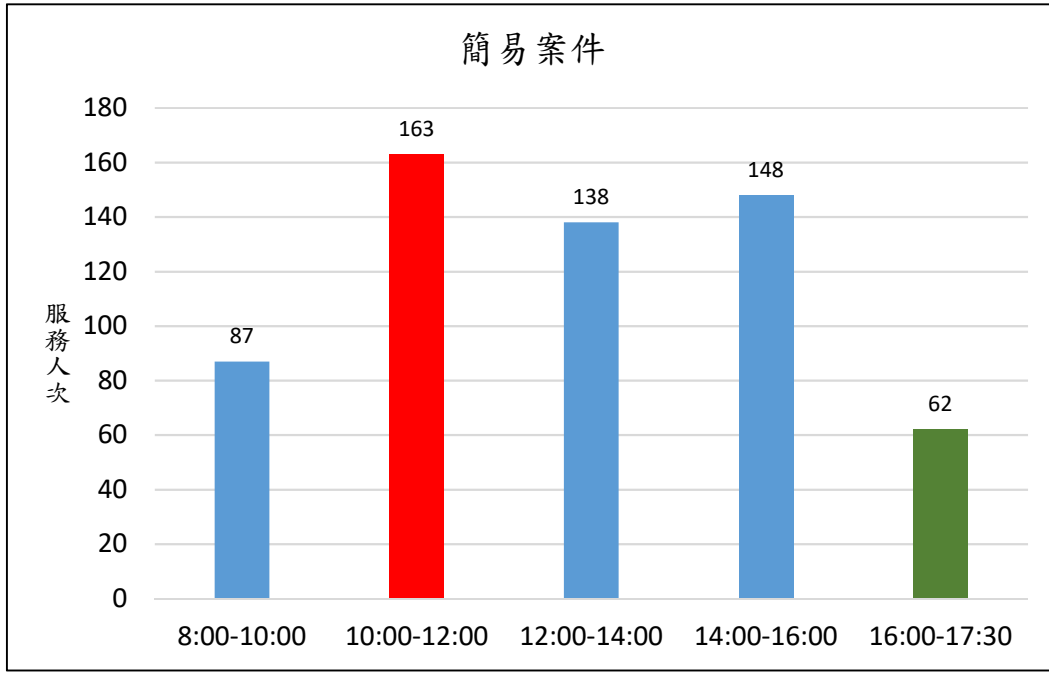

# 新北市新店地政事務所櫃台尖峰、離峰時刻統計表 (9月)

各位鄉親大家好，為節省您寶貴的時間，我們特別將112年9月1日至112年9月30日綜合收件、簡易案件及服務中心櫃檯的服務人次及服務時段加以統計，分析出尖峰、離峰時刻，**紅色**代表**尖峰**時刻，**綠色**代表**離峰**時刻、**藍色**代表**一般**時刻，歡迎大家多多利用離峰時刻至本所洽公，以免久候，謝謝！

新北市新店地政事務所 關心您