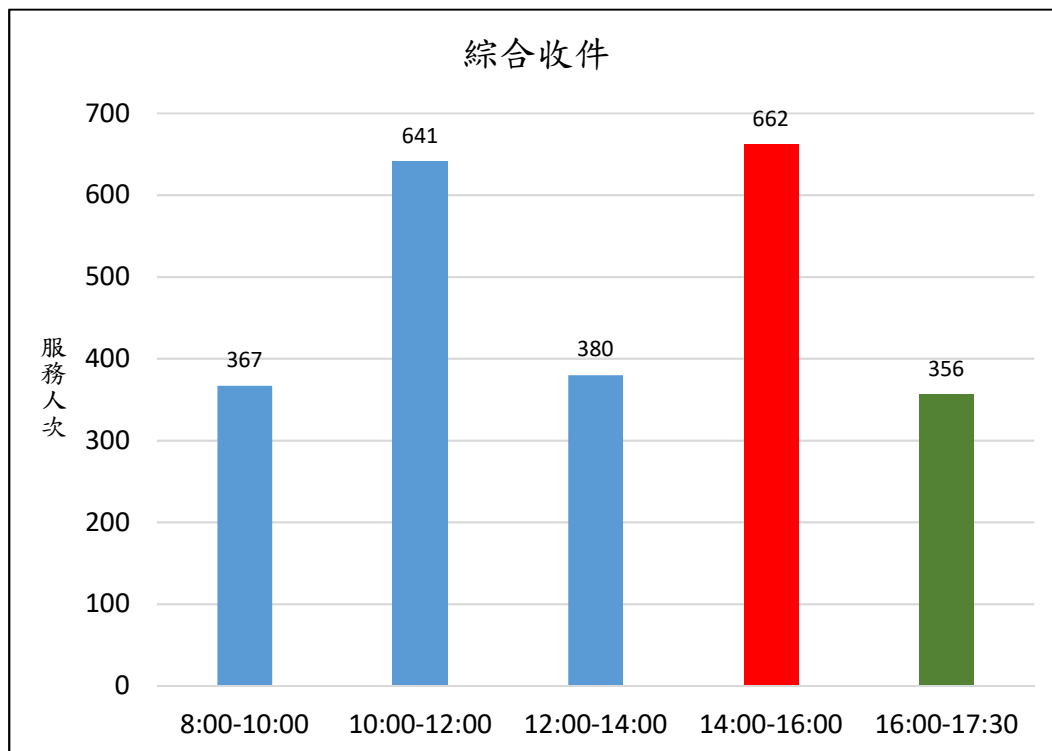

# 新北市新店地政事務所櫃台尖峰、離峰時刻統計表 (9月)

各位鄉親大家好，為節省您寶貴的時間，我們特別將112年9月1日至112年9月30日綜合收件、簡易案件及服務中心櫃檯的服務人次及服務時段加以統計，分析出尖峰、離峰時刻，**紅色**代表**尖峰**時刻，**綠色**代表**離峰**時刻、**藍色**代表**一般**時刻，歡迎大家多多利用離峰時刻至本所洽公，以免久候，謝謝！

新北市新店地政事務所 關心您

中華民國 112 年 10 月 2 日