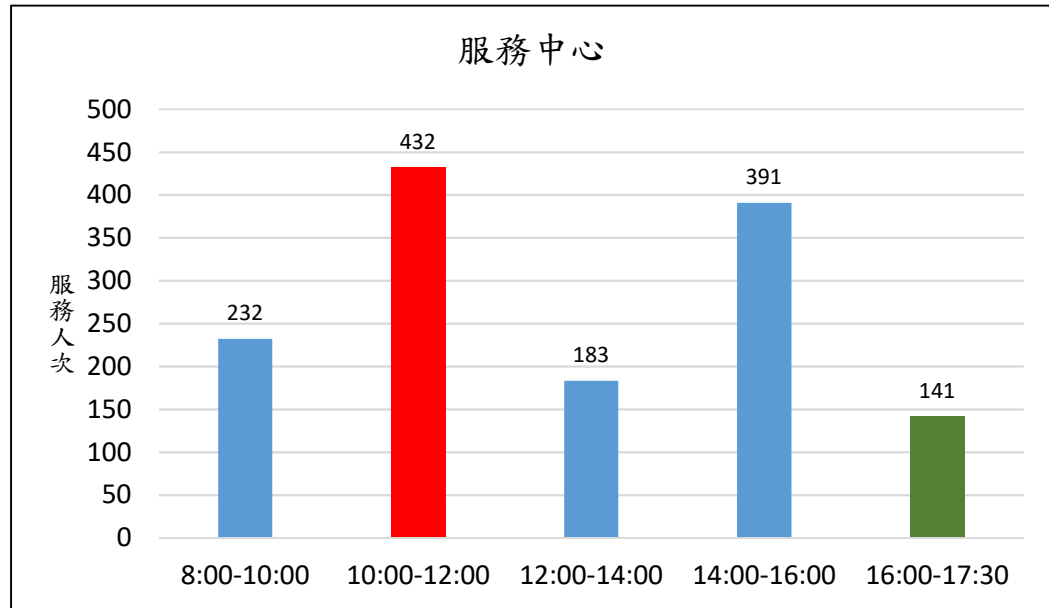

# 新北市新店地政事務所櫃台尖峰、離峰時刻統計表 (9月)

各位鄉親大家好，為節省您寶貴的時間，我們特別將112年9月1日至112年9月30日綜合收件、簡易案件及服務中心櫃檯的服務人次及服務時段加以統計，分析出尖峰、離峰時刻，**紅色**代表**尖峰**時刻，**綠色**代表**離峰**時刻、**藍色**代表**一般**時刻，歡迎大家多多利用離峰時刻至本所洽公，以免久候，謝謝！

新北市新店地政事務所 關心您

中華民國 112 年 10 月 2 日