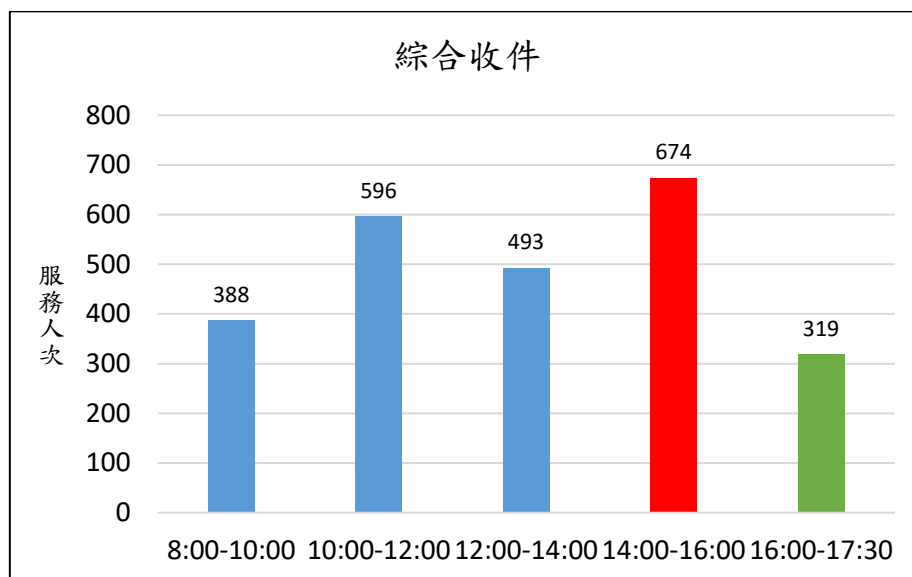

# 新北市新店地政事務所櫃台尖峰、離峰時刻統計表 (11月)

各位鄉親大家好，為節省您寶貴的時間，我們特別將113年11月1日至113年11月30日綜合收件、簡易案件及服務中心櫃檯的服務人次及服務時段加以統計，分析出尖峰、離峰時刻，**紅色**代表**尖峰**時刻，**綠色**代表**離峰**時刻、**藍色**代表**一般**時刻，歡迎大家多多利用離峰時刻至本所洽公，以免久候，謝謝！

新北市新店地政事務所 關心您

中華民國 113 年 12 月 3 日