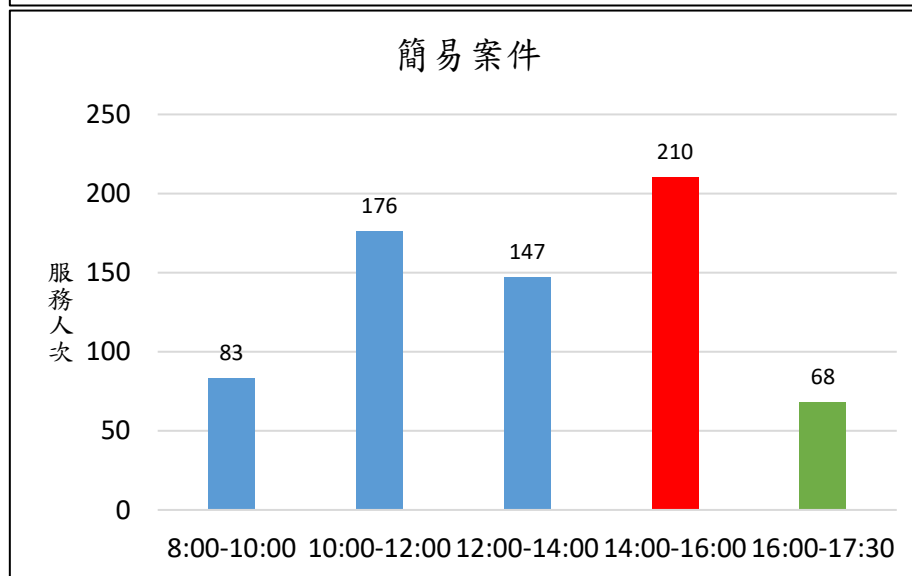

# 新北市新店地政事務所櫃台尖峰、離峰時刻統計表 (11月)

各位鄉親大家好，為節省您寶貴的時間，我們特別將113年11月1日至113年11月30日綜合收件、簡易案件及服務中心櫃檯的服務人次及服務時段加以統計，分析出尖峰、離峰時刻，**紅色**代表**尖峰**時刻，**綠色**代表**離峰**時刻、**藍色**代表**一般**時刻，歡迎大家多多利用離峰時刻至本所洽公，以免久候，謝謝！

新北市新店地政事務所 關心您

中華民國 113 年 12 月 3 日