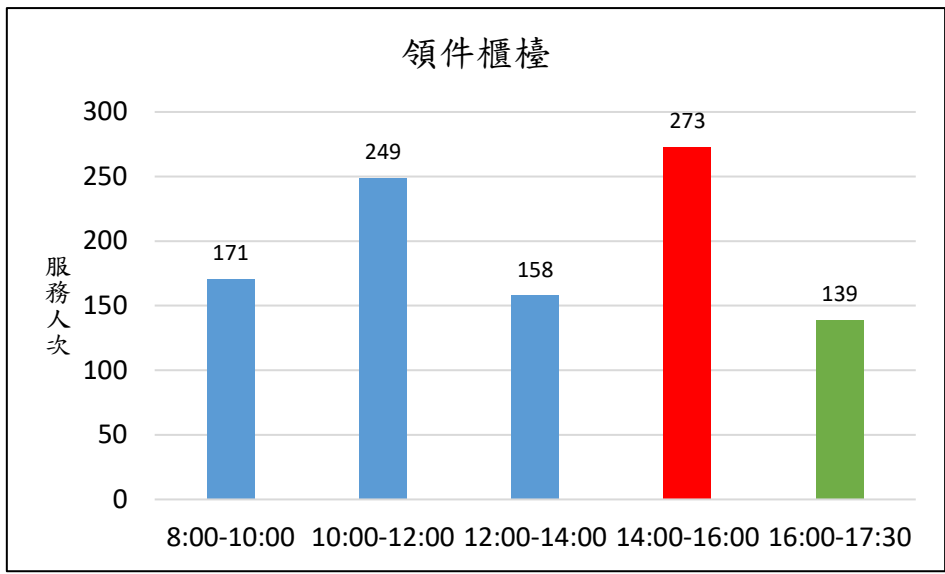

# 新北市新店地政事務所櫃台尖峰、離峰時刻統計表 (11月)

各位鄉親大家好，為節省您寶貴的時間，我們特別將113年11月1日至113年11月30日綜合收件、簡易案件及服務中心櫃檯的服務人次及服務時段加以統計，分析出尖峰、離峰時刻，**紅色**代表**尖峰**時刻，**綠色**代表**離峰**時刻、**藍色**代表**一般**時刻，歡迎大家多多利用離峰時刻至本所洽公，以免久候，謝謝！

新北市新店地政事務所 關心您

中華民國 113 年 12 月 3 日