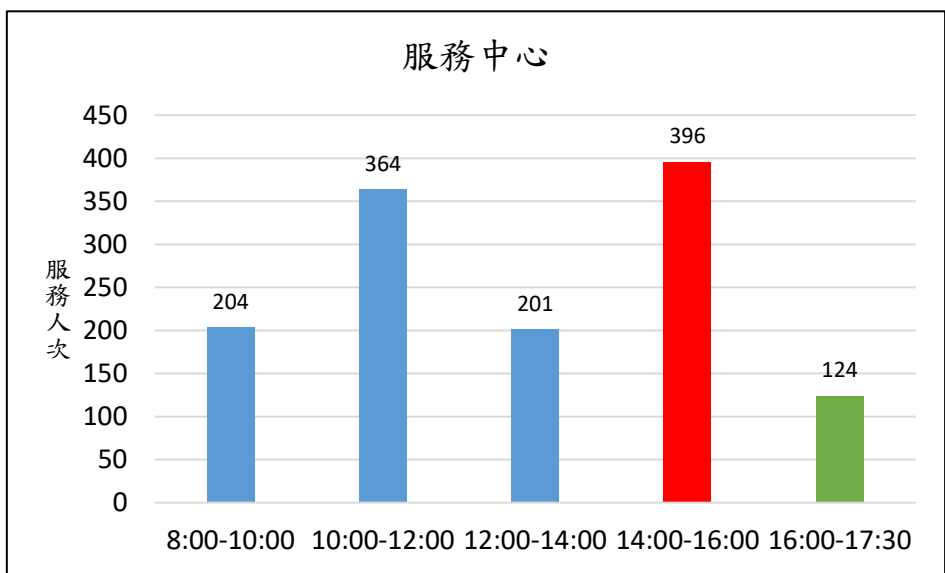

# 新北市新店地政事務所櫃台尖峰、離峰時刻統計表 (11月)

各位鄉親大家好，為節省您寶貴的時間，我們特別將113年11月1日至113年11月30日綜合收件、簡易案件及服務中心櫃檯的服務人次及服務時段加以統計，分析出尖峰、離峰時刻，**紅色**代表**尖峰**時刻，**綠色**代表**離峰**時刻、**藍色**代表**一般**時刻，歡迎大家多多利用離峰時刻至本所洽公，以免久候，謝謝！

新北市新店地政事務所 關心您

中華民國 113 年 12 月 3 日