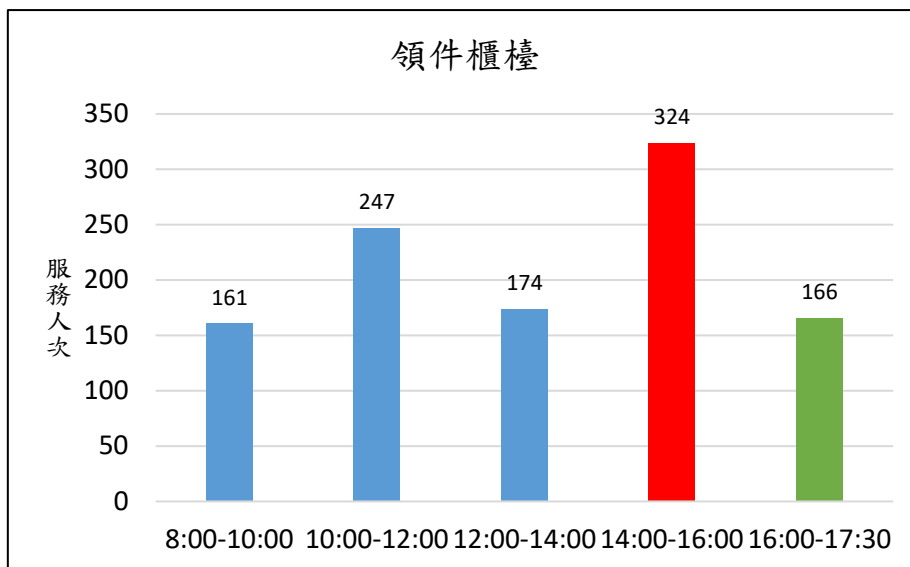

# 新北市新店地政事務所櫃台尖峰、離峰時刻統計表 (12月)

各位鄉親大家好，為節省您寶貴的時間，我們特別將113年12月1日至113年12月31日綜合收件、簡易案件及服務中心櫃檯的服務人次及服務時段加以統計，分析出尖峰、離峰時刻，**紅色**代表**尖峰**時刻，**綠色**代表**離峰**時刻、**藍色**代表**一般**時刻，歡迎大家多多利用離峰時刻至本所洽公，以免久候，謝謝！

新北市新店地政事務所 關心您

中華民國 114 年 1 月 2 日