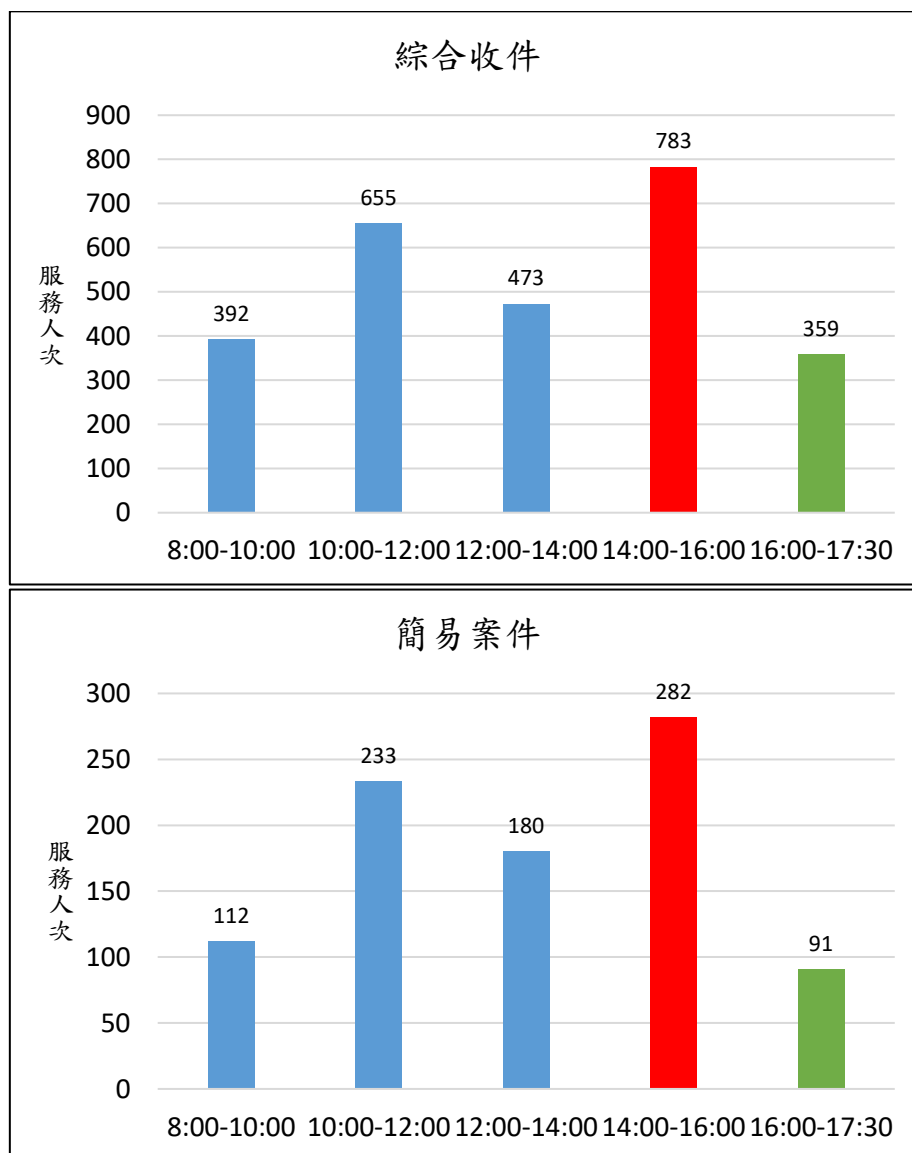

# 新北市新店地政事務所櫃台尖峰、離峰時刻統計表 (12月)

各位鄉親大家好，為節省您寶貴的時間，我們特別將113年12月1日至113年12月31日綜合收件、簡易案件及服務中心櫃檯的服務人次及服務時段加以統計，分析出尖峰、離峰時刻，**紅色**代表**尖峰**時刻，**綠色**代表**離峰**時刻、**藍色**代表**一般**時刻，歡迎大家多多利用離峰時刻至本所洽公，以免久候，謝謝！

新北市新店地政事務所 關心您

中華民國 114 年 1 月 2 日