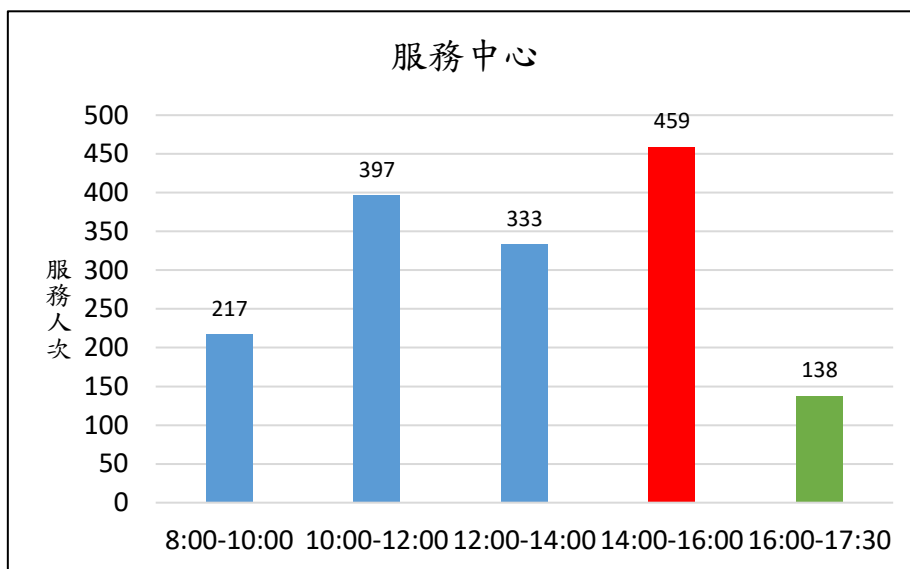

# 新北市新店地政事務所櫃台尖峰、離峰時刻統計表 (12月)

各位鄉親大家好，為節省您寶貴的時間，我們特別將113年12月1日至113年12月31日綜合收件、簡易案件及服務中心櫃檯的服務人次及服務時段加以統計，分析出尖峰、離峰時刻，**紅色**代表**尖峰**時刻，**綠色**代表**離峰**時刻、**藍色**代表**一般**時刻，歡迎大家多多利用離峰時刻至本所洽公，以免久候，謝謝！

新北市新店地政事務所 關心您

中華民國 114 年 1 月 2 日