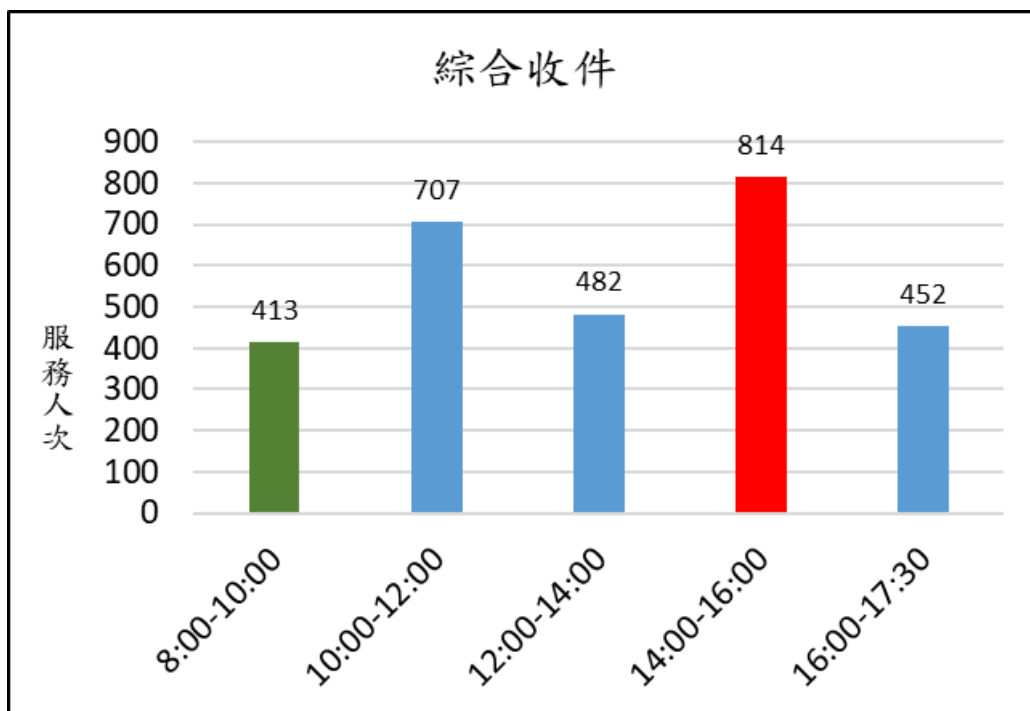

新北市新店地政事務所櫃台尖峰、離峰時刻統計表 (1月)

各位鄉親大家好，為節省您寶貴的時間，我們特別將113年1月1日至113年1月31日綜合收件、簡易案件及服務中心櫃檯的服務人次及服務時段加以統計，分析出尖峰、離峰時刻，**紅色**代表**尖峰**時刻，**綠色**代表**離峰**時刻、**藍色**代表**一般**時刻，歡迎大家多多利用離峰時刻至本所洽公，以免久候，謝謝！

新北市新店地政事務所 關心您

中華民國 113 年 2 月 1 日