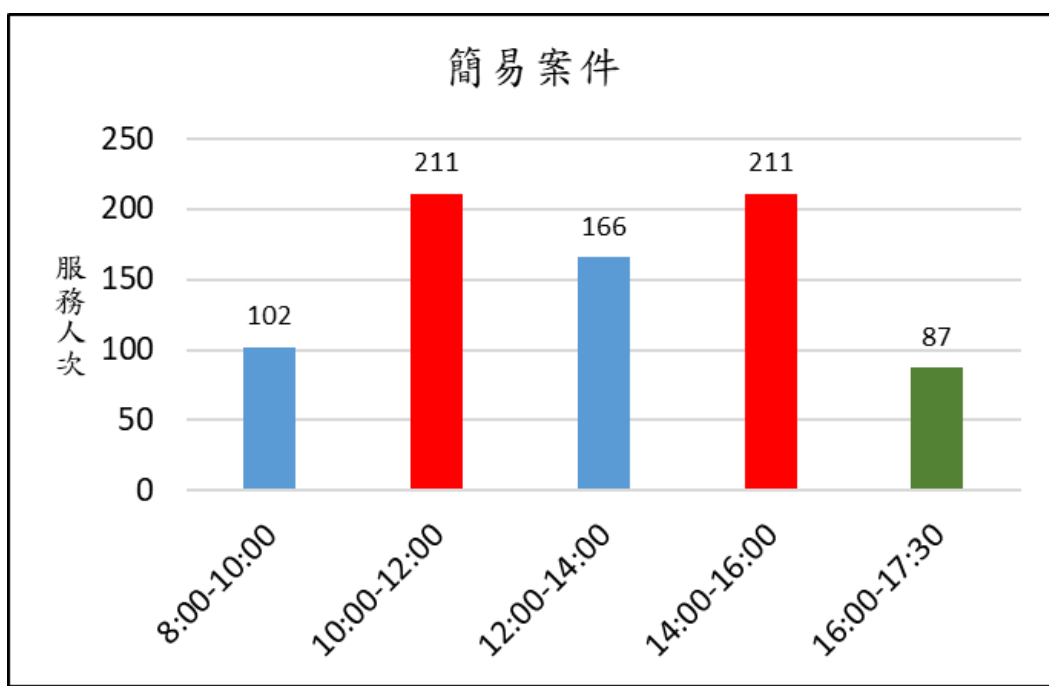

新北市新店地政事務所櫃台尖峰、離峰時刻統計表 (1月)

各位鄉親大家好，為節省您寶貴的時間，我們特別將113年1月1日至113年1月31日綜合收件、簡易案件及服務中心櫃檯的服務人次及服務時段加以統計，分析出尖峰、離峰時刻，**紅色**代表**尖峰**時刻，**綠色**代表**離峰**時刻、**藍色**代表**一般**時刻，歡迎大家多多利用離峰時刻至本所洽公，以免久候，謝謝！

新北市新店地政事務所 關心您

中華民國 113 年 2 月 1 日