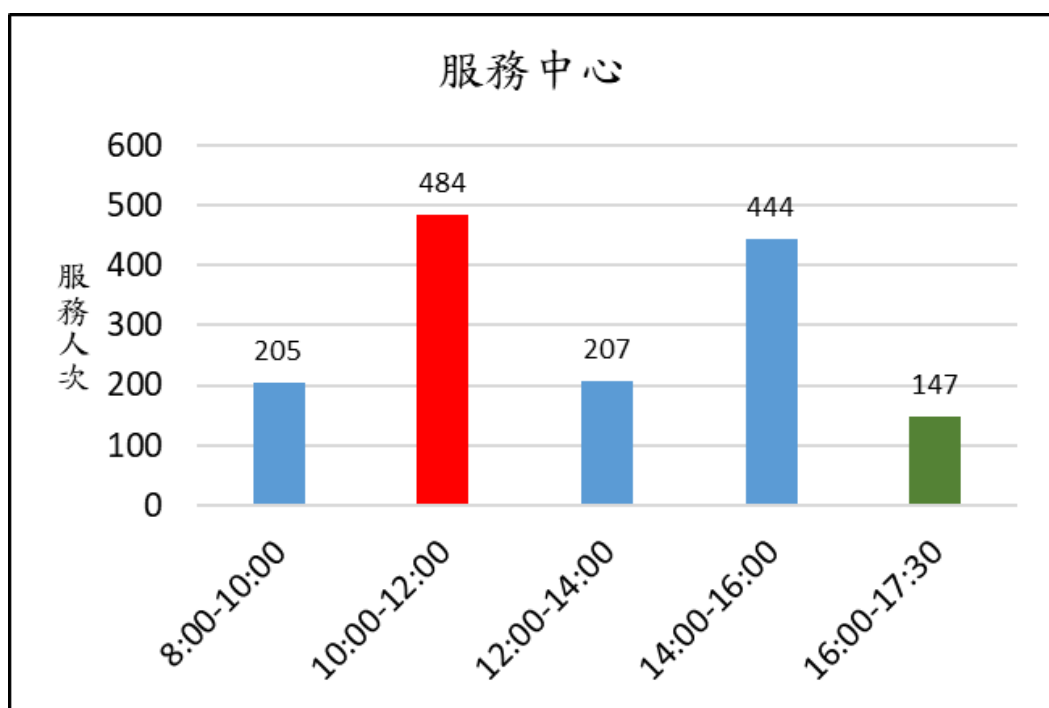

新北市新店地政事務所櫃台尖峰、離峰時刻統計表 (1月)

各位鄉親大家好，為節省您寶貴的時間，我們特別將113年1月1日至113年1月31日綜合收件、簡易案件及服務中心櫃檯的服務人次及服務時段加以統計，分析出尖峰、離峰時刻，**紅色**代表**尖峰**時刻，**綠色**代表**離峰**時刻、**藍色**代表**一般**時刻，歡迎大家多多利用離峰時刻至本所洽公，以免久候，謝謝！

新北市新店地政事務所 關心您

中華民國 113 年 2 月 1 日