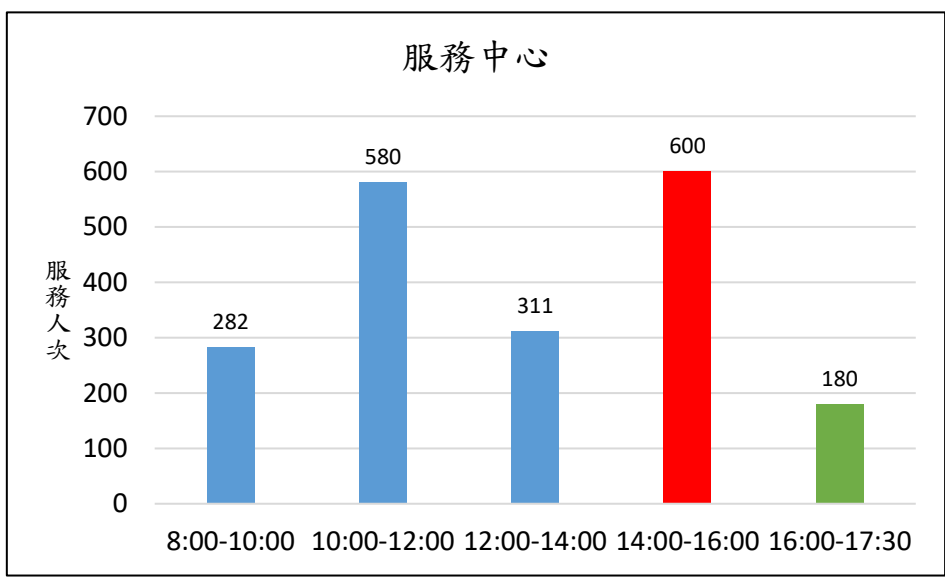

新北市新店地政事務所櫃台尖峰、離峰時刻統計表

(5月)

各位鄉親大家好，為節省您寶貴的時間，我們特別將113年5月1日至113年5月31日綜合收件、簡易案件及服務中心櫃檯的服務人次及服務時段加以統計，分析出尖峰、離峰時刻，**紅色**代表**尖峰**時刻，**綠色**代表**離峰**時刻、**藍色**代表**一般**時刻，歡迎大家多多利用離峰時刻至本所洽公，以免久候，謝謝！

新北市新店地政事務所 關心您

中華民國 113 年 6 月 3 日