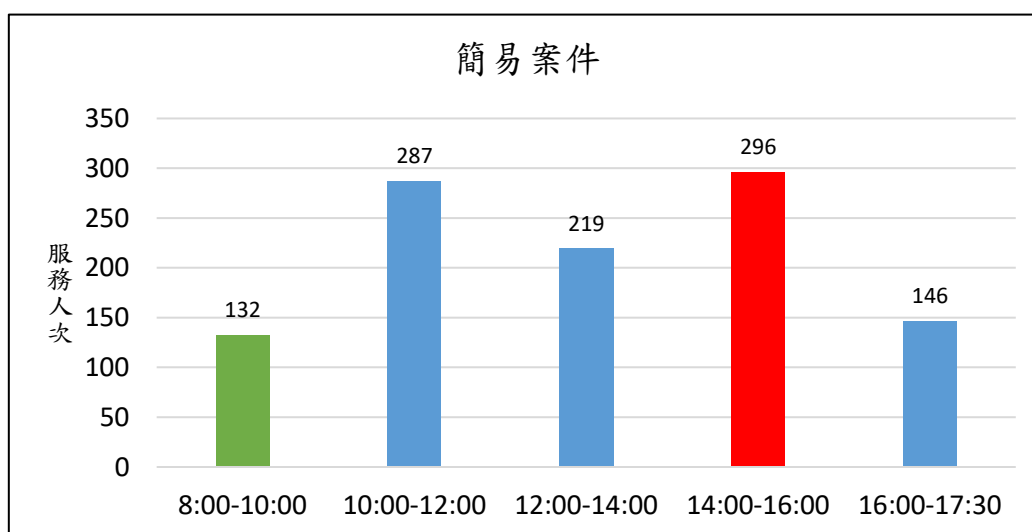

新北市新店地政事務所櫃台尖峰、離峰時刻統計表

(5月)

各位鄉親大家好，為節省您寶貴的時間，我們特別將113年5月1日至113年5月31日綜合收件、簡易案件及服務中心櫃檯的服務人次及服務時段加以統計，分析出尖峰、離峰時刻，**紅色**代表**尖峰**時刻，**綠色**代表**離峰**時刻、**藍色**代表**一般**時刻，歡迎大家多多利用離峰時刻至本所洽公，以免久候，謝謝！

新北市新店地政事務所 關心您

中華民國 113 年 6 月 3 日