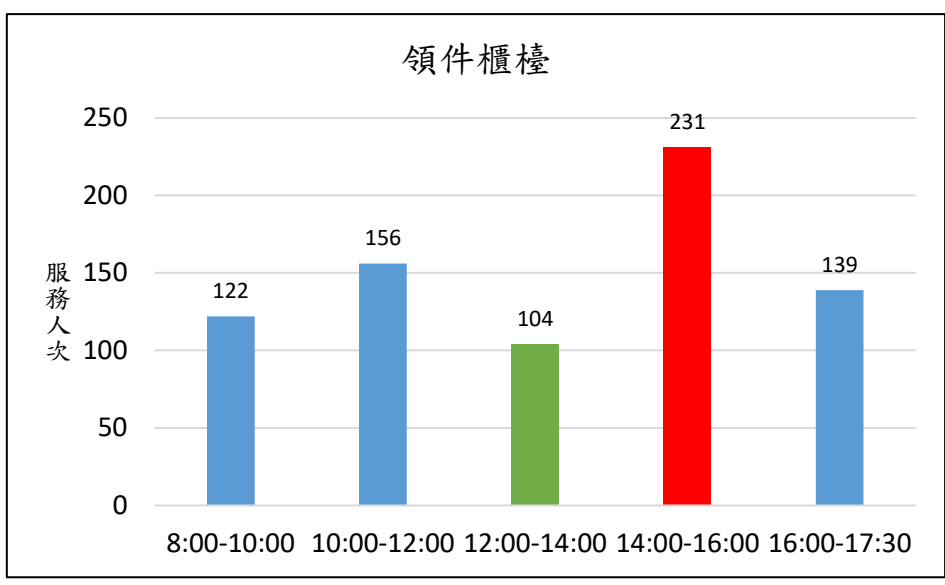

新北市新店地政事務所櫃台尖峰、離峰時刻統計表

(5月)

各位鄉親大家好，為節省您寶貴的時間，我們特別將113年5月1日至113年5月31日綜合收件、簡易案件及服務中心櫃檯的服務人次及服務時段加以統計，分析出尖峰、離峰時刻，**紅色**代表**尖峰**時刻，**綠色**代表**離峰**時刻、**藍色**代表**一般**時刻，歡迎大家多多利用離峰時刻至本所洽公，以免久候，謝謝！

新北市新店地政事務所 關心您

中華民國 113 年 6 月 3 日