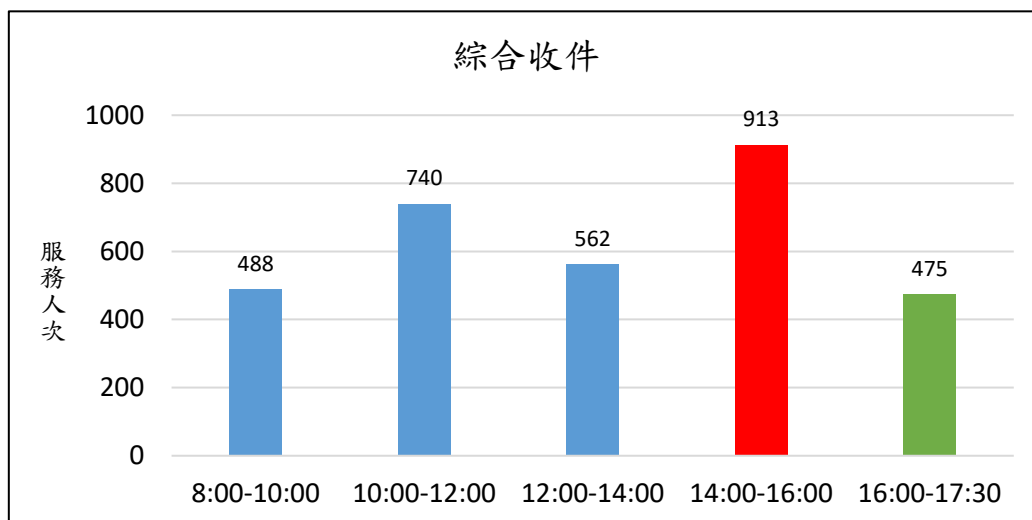

新北市新店地政事務所櫃台尖峰、離峰時刻統計表

(5月)

各位鄉親大家好，為節省您寶貴的時間，我們特別將113年5月1日至113年5月31日綜合收件、簡易案件及服務中心櫃檯的服務人次及服務時段加以統計，分析出尖峰、離峰時刻，**紅色**代表**尖峰**時刻，**綠色**代表**離峰**時刻、**藍色**代表**一般**時刻，歡迎大家多多利用離峰時刻至本所洽公，以免久候，謝謝！

新北市新店地政事務所 關心您

中華民國 113 年 6 月 3 日