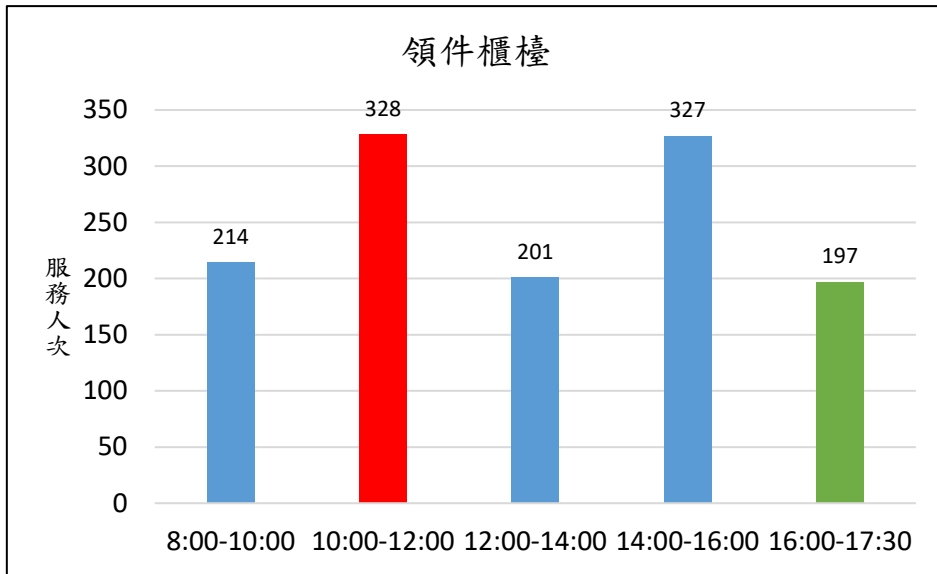

新北市新店地政事務所櫃台尖峰、離峰時刻統計表 (8月)

各位鄉親大家好，為節省您寶貴的時間，我們特別將113年8月1日至113年8月31日綜合收件、簡易案件及服務中心櫃檯的服務人次及服務時段加以統計，分析出尖峰、離峰時刻，**紅色**代表**尖峰**時刻，**綠色**代表**離峰**時刻、**藍色**代表**一般**時刻，歡迎大家多多利用離峰時刻至本所洽公，以免久候，謝謝！

新北市新店地政事務所 關心您

中華民國 113 年 9 月 2 日