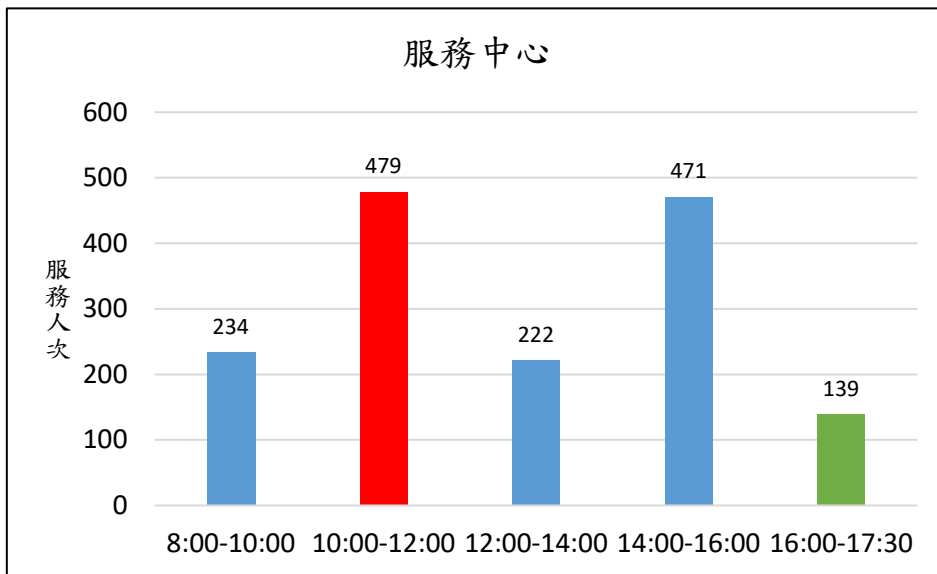

新北市新店地政事務所櫃台尖峰、離峰時刻統計表 (8月)

各位鄉親大家好，為節省您寶貴的時間，我們特別將113年8月1日至113年8月31日綜合收件、簡易案件及服務中心櫃檯的服務人次及服務時段加以統計，分析出尖峰、離峰時刻，**紅色**代表**尖峰**時刻，**綠色**代表**離峰**時刻、**藍色**代表**一般**時刻，歡迎大家多多利用離峰時刻至本所洽公，以免久候，謝謝！

新北市新店地政事務所 關心您

中華民國 113 年 9 月 2 日