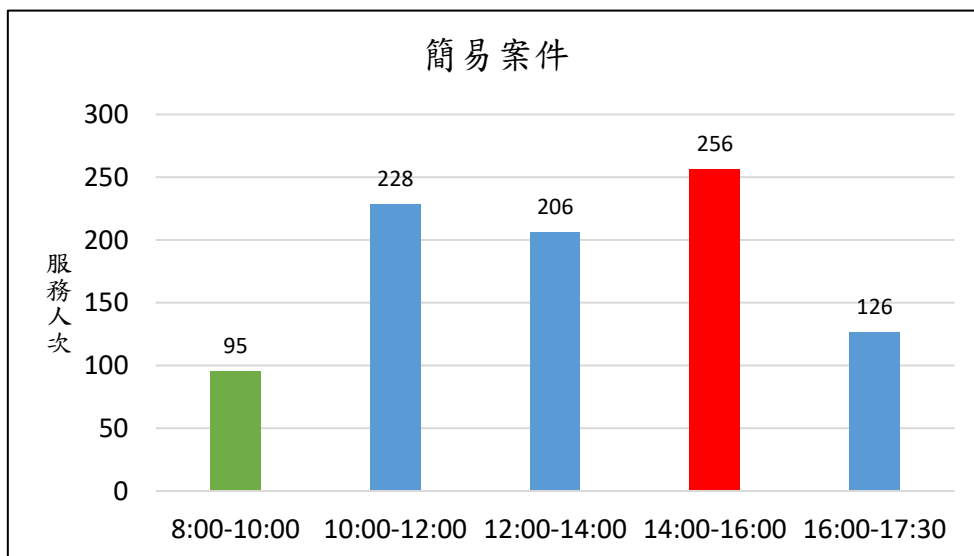

新北市新店地政事務所櫃台尖峰、離峰時刻統計表 (8月)

各位鄉親大家好，為節省您寶貴的時間，我們特別將113年8月1日至113年8月31日綜合收件、簡易案件及服務中心櫃檯的服務人次及服務時段加以統計，分析出尖峰、離峰時刻，**紅色**代表**尖峰**時刻，**綠色**代表**離峰**時刻、**藍色**代表**一般**時刻，歡迎大家多多利用離峰時刻至本所洽公，以免久候，謝謝！

新北市新店地政事務所 關心您

中華民國 113 年 9 月 2 日