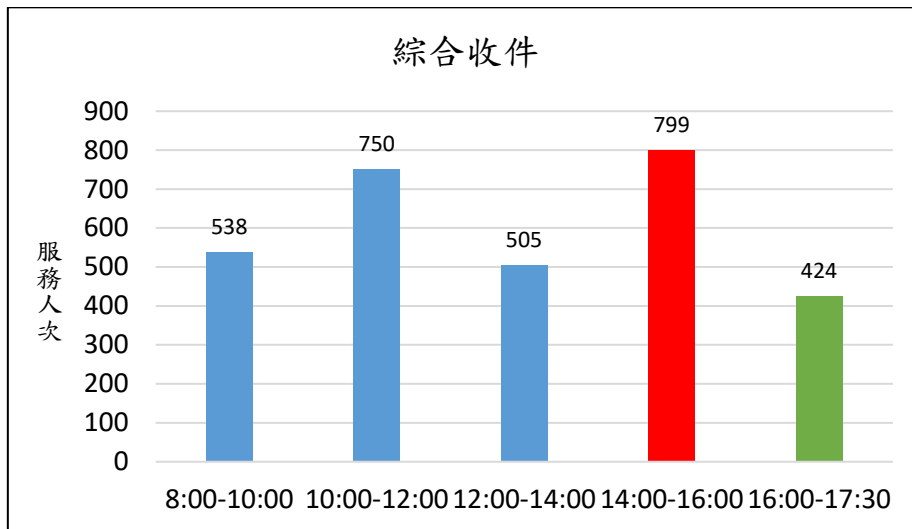

新北市新店地政事務所櫃台尖峰、離峰時刻統計表 (8月)

各位鄉親大家好，為節省您寶貴的時間，我們特別將113年8月1日至113年8月31日綜合收件、簡易案件及服務中心櫃檯的服務人次及服務時段加以統計，分析出尖峰、離峰時刻，**紅色**代表**尖峰**時刻，**綠色**代表**離峰**時刻、**藍色**代表**一般**時刻，歡迎大家多多利用離峰時刻至本所洽公，以免久候，謝謝！

新北市新店地政事務所 關心您

中華民國 113 年 9 月 2 日