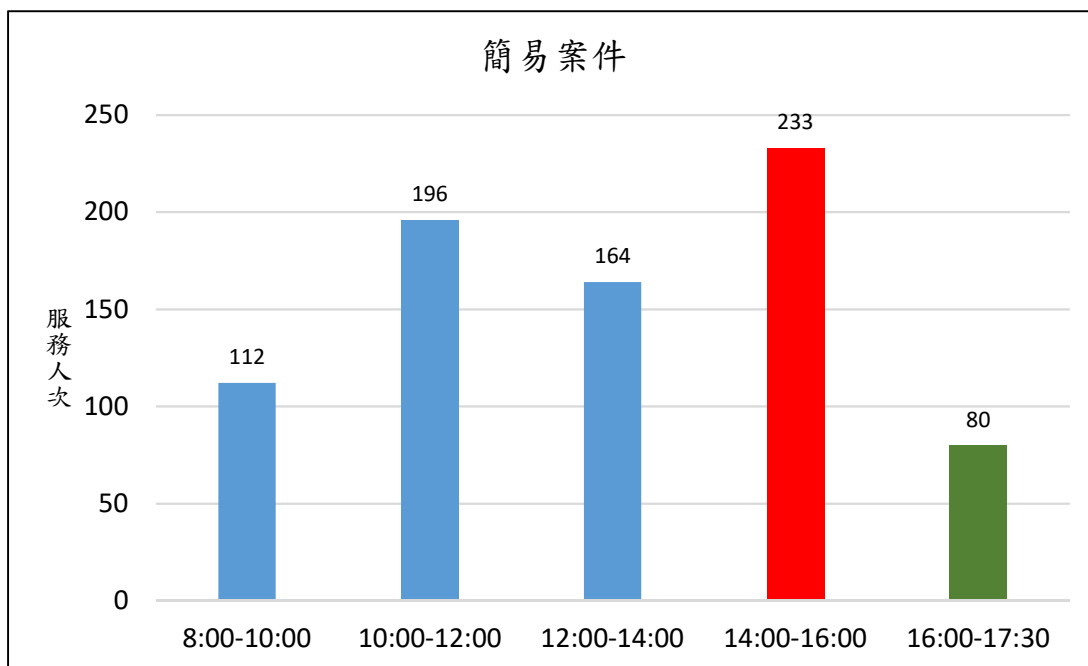

新北市新店地政事務所櫃台尖峰、離峰時刻統計表 (3月)

各位鄉親大家好，為節省您寶貴的時間，我們特別將112年3月1日至112年3月31日綜合收件、簡易案件及服務中心櫃檯的服務人次及服務時段加以統計，分析出尖峰、離峰時刻，**紅色**代表**尖峰**，**綠色**代表**離峰**時刻、**藍色**代表**一般**時刻，歡迎大家多多利用離峰時刻至本所洽公，以免久候，謝謝！

新北市新店地政事務所 關心您

中華民國 112 年 5 月 3 日