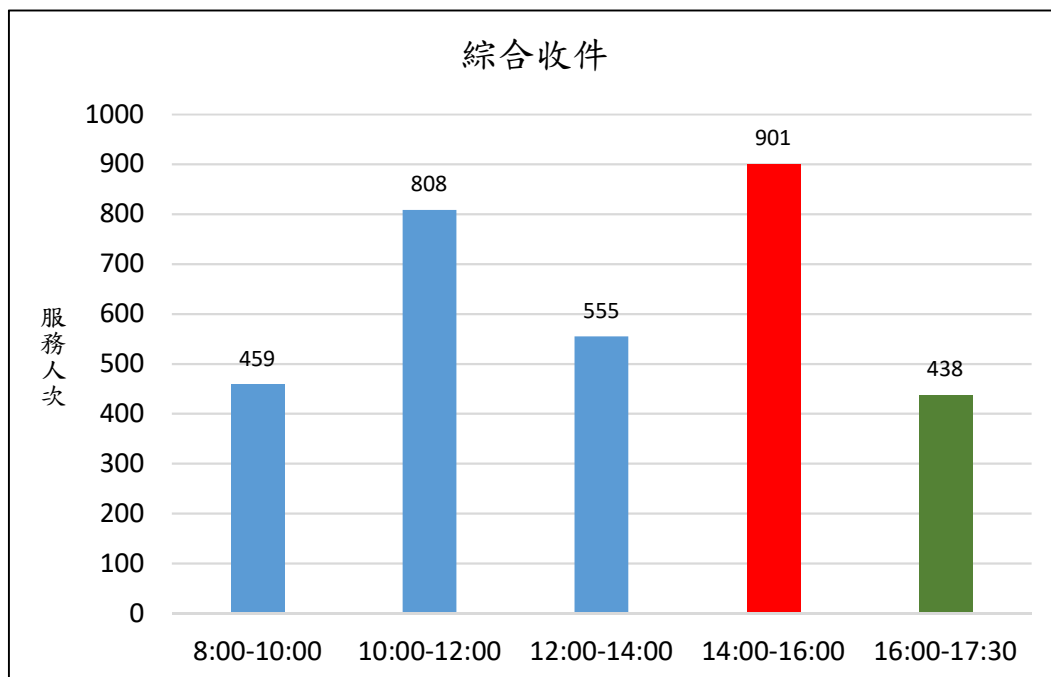

新北市新店地政事務所櫃台尖峰、離峰時刻統計表 (3月)

各位鄉親大家好，為節省您寶貴的時間，我們特別將112年3月1日至112年3月31日綜合收件、簡易案件及服務中心櫃檯的服務人次及服務時段加以統計，分析出尖峰、離峰時刻，**紅色**代表**尖峰**，**綠色**代表**離峰**時刻、**藍色**代表**一般**時刻，歡迎大家多多利用離峰時刻至本所洽公，以免久候，謝謝！

新北市新店地政事務所 關心您

中華民國 112 年 5 月 3 日