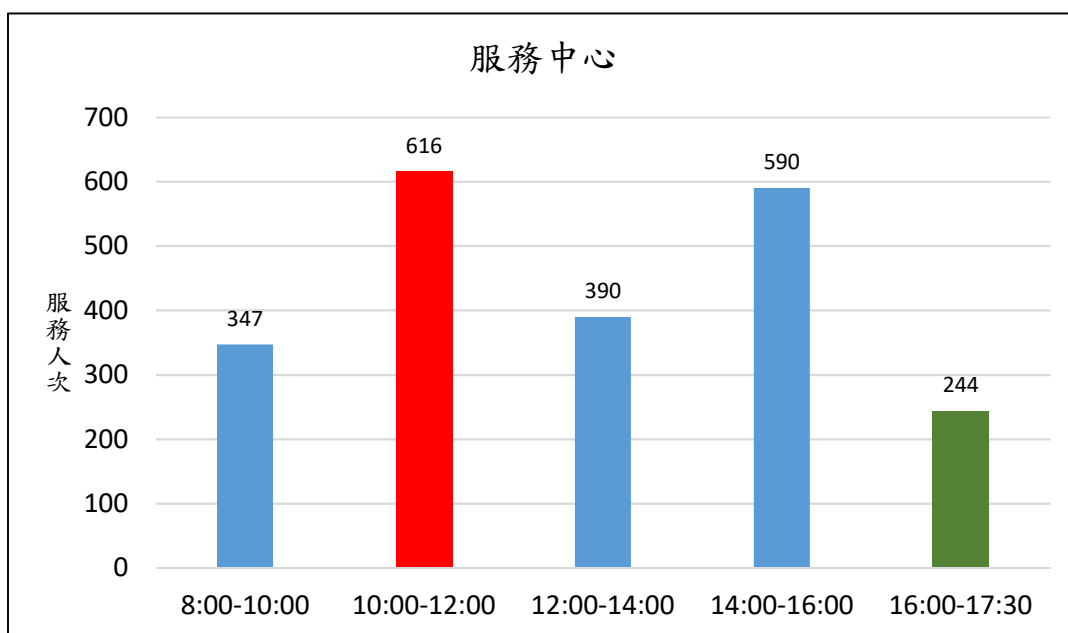

新北市新店地政事務所櫃台尖峰、離峰時刻統計表 (3月)

各位鄉親大家好，為節省您寶貴的時間，我們特別將112年3月1日至112年3月31日綜合收件、簡易案件及服務中心櫃檯的服務人次及服務時段加以統計，分析出尖峰、離峰時刻，**紅色**代表**尖峰**，**綠色**代表**離峰**時刻、**藍色**代表**一般**時刻，歡迎大家多多利用離峰時刻至本所洽公，以免久候，謝謝！

新北市新店地政事務所 關心您

中華民國 112 年 5 月 3 日