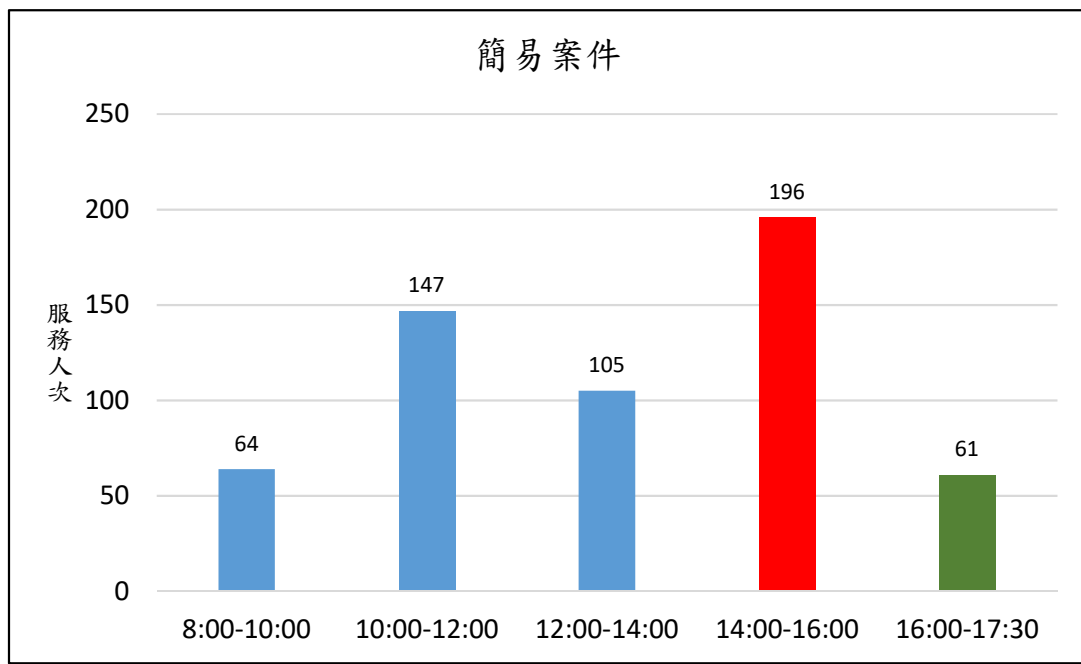

新北市新店地政事務所櫃台尖峰、離峰時刻統計表 (4月)

各位鄉親大家好，為節省您寶貴的時間，我們特別將112年4月1日至112年4月30日綜合收件、簡易案件及服務中心櫃檯的服務人次及服務時段加以統計，分析出尖峰、離峰時刻，**紅色**代表**尖峰**，**綠色**代表**離峰**時刻、**藍色**代表**一般**時刻，歡迎大家多多利用離峰時刻至本所洽公，以免久候，謝謝！

新北市新店地政事務所 關心您

中華民國 112 年 5 月 3 日