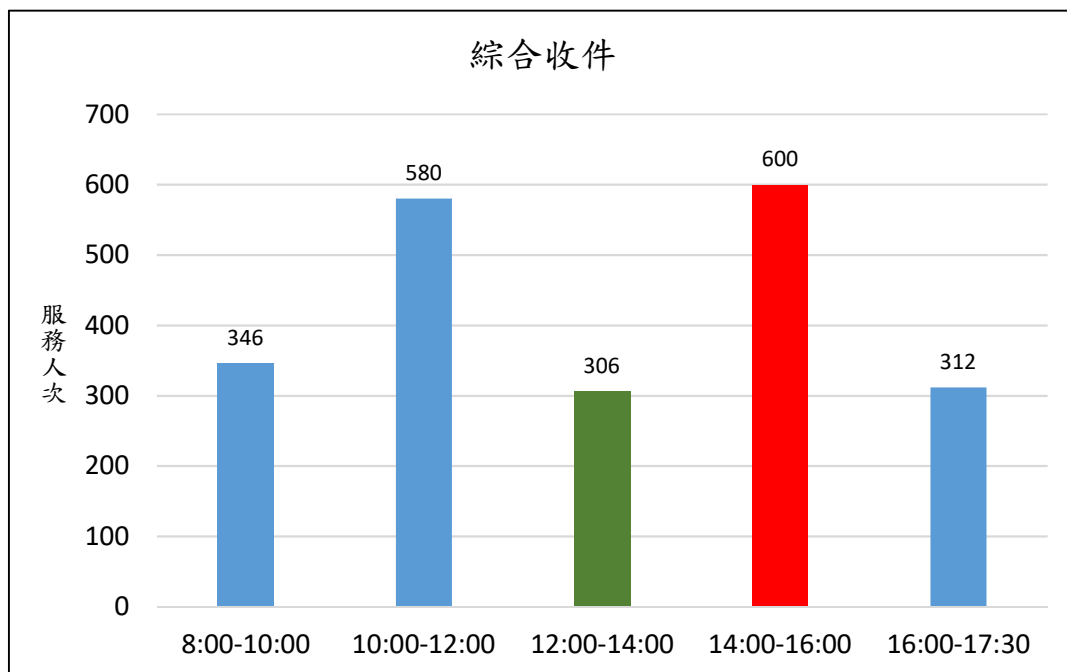

新北市新店地政事務所櫃台尖峰、離峰時刻統計表 (4月)

各位鄉親大家好，為節省您寶貴的時間，我們特別將112年4月1日至112年4月30日綜合收件、簡易案件及服務中心櫃檯的服務人次及服務時段加以統計，分析出尖峰、離峰時刻，**紅色**代表**尖峰**，**綠色**代表**離峰**時刻、**藍色**代表**一般**時刻，歡迎大家多多利用離峰時刻至本所洽公，以免久候，謝謝！

新北市新店地政事務所 關心您

中華民國 112 年 5 月 3 日