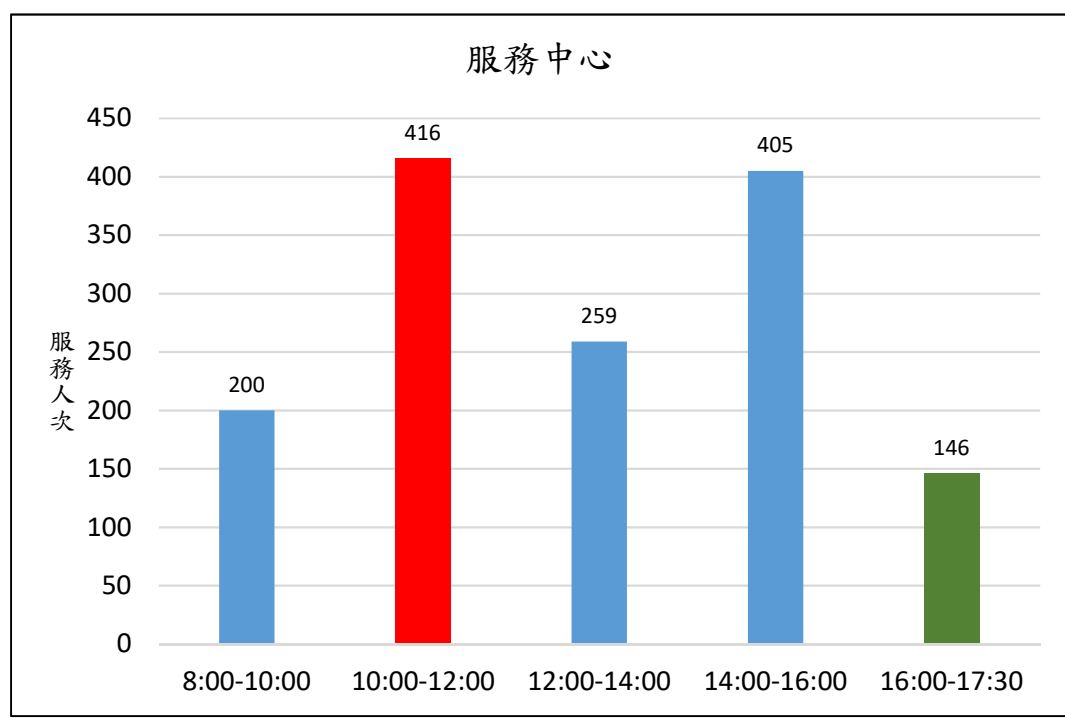

新北市新店地政事務所櫃台尖峰、離峰時刻統計表 (4月)

各位鄉親大家好，為節省您寶貴的時間，我們特別將112年4月1日至112年4月30日綜合收件、簡易案件及服務中心櫃檯的服務人次及服務時段加以統計，分析出尖峰、離峰時刻，**紅色**代表**尖峰**，**綠色**代表**離峰**時刻、**藍色**代表**一般**時刻，歡迎大家多多利用離峰時刻至本所洽公，以免久候，謝謝！

新北市新店地政事務所 關心您

中華民國 112 年 5 月 3 日