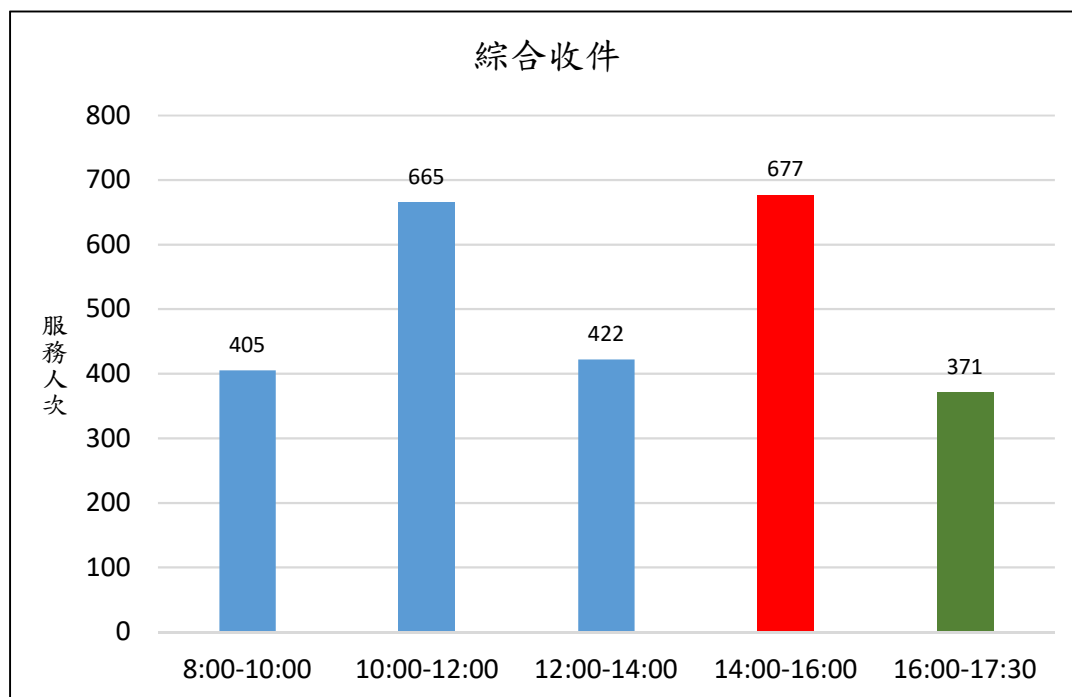

新北市新店地政事務所櫃台尖峰、離峰時刻統計表 (7月)

各位鄉親大家好，為節省您寶貴的時間，我們特別將112年7月1日至112年7月31日綜合收件、簡易案件及服務中心櫃檯的服務人次及服務時段加以統計，分析出尖峰、離峰時刻，**紅色**代表**尖峰**時刻，**綠色**代表**離峰**時刻、**藍色**代表**一般**時刻，歡迎大家多多利用離峰時刻至本所洽公，以免久候，謝謝！

新北市新店地政事務所 關心您

中華民國 112 年 8 月 2 日