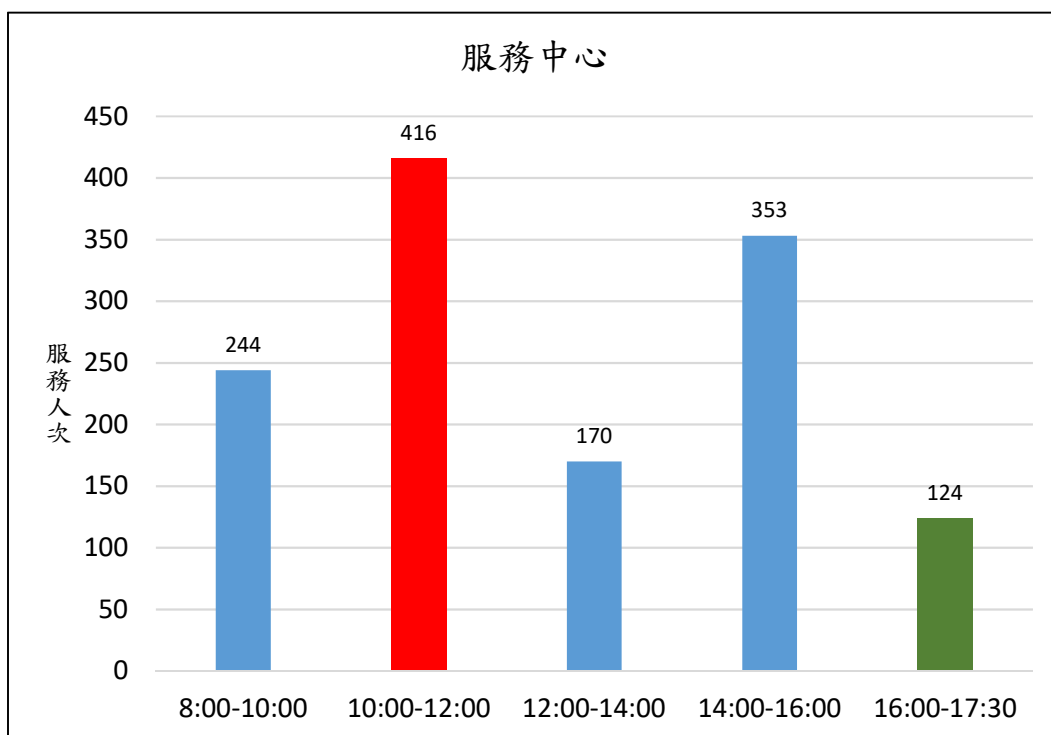

新北市新店地政事務所櫃台尖峰、離峰時刻統計表 (7月)

各位鄉親大家好，為節省您寶貴的時間，我們特別將112年7月1日至112年7月31日綜合收件、簡易案件及服務中心櫃檯的服務人次及服務時段加以統計，分析出尖峰、離峰時刻，**紅色**代表**尖峰**時刻，**綠色**代表**離峰**時刻、**藍色**代表**一般**時刻，歡迎大家多多利用離峰時刻至本所洽公，以免久候，謝謝！

新北市新店地政事務所 關心您

中華民國 112 年 8 月 2 日