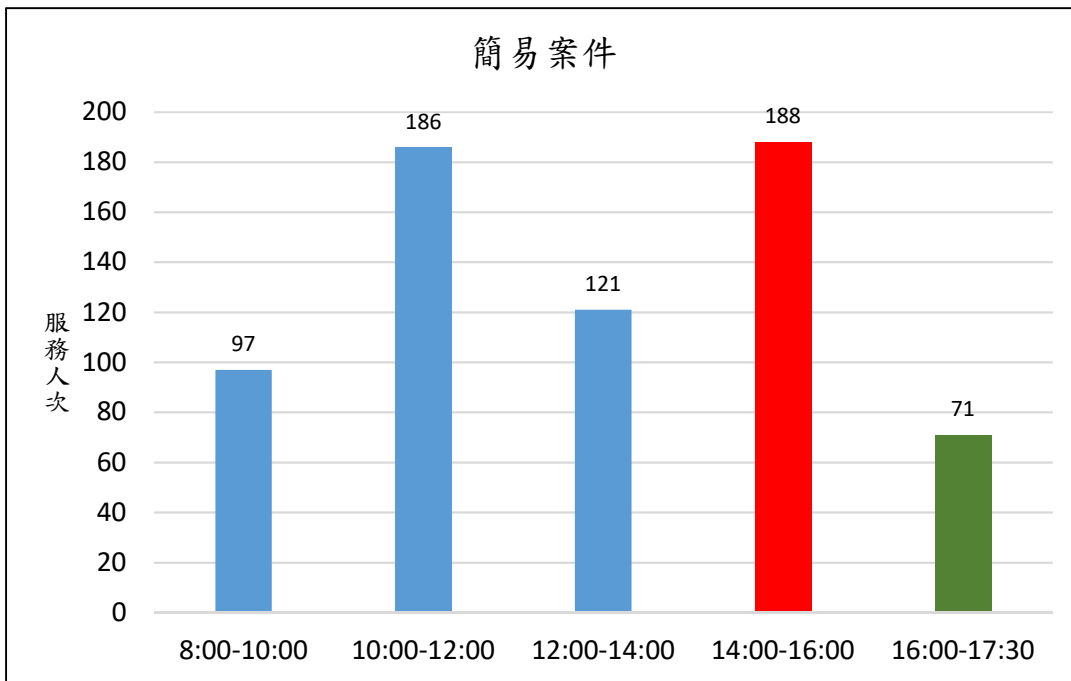

新北市新店地政事務所櫃台尖峰、離峰時刻統計表 (7月)

各位鄉親大家好，為節省您寶貴的時間，我們特別將112年7月1日至112年7月31日綜合收件、簡易案件及服務中心櫃檯的服務人次及服務時段加以統計，分析出尖峰、離峰時刻，**紅色**代表**尖峰**時刻，**綠色**代表**離峰**時刻、**藍色**代表**一般**時刻，歡迎大家多多利用離峰時刻至本所洽公，以免久候，謝謝！

新北市新店地政事務所 關心您

中華民國 112 年 8 月 2 日