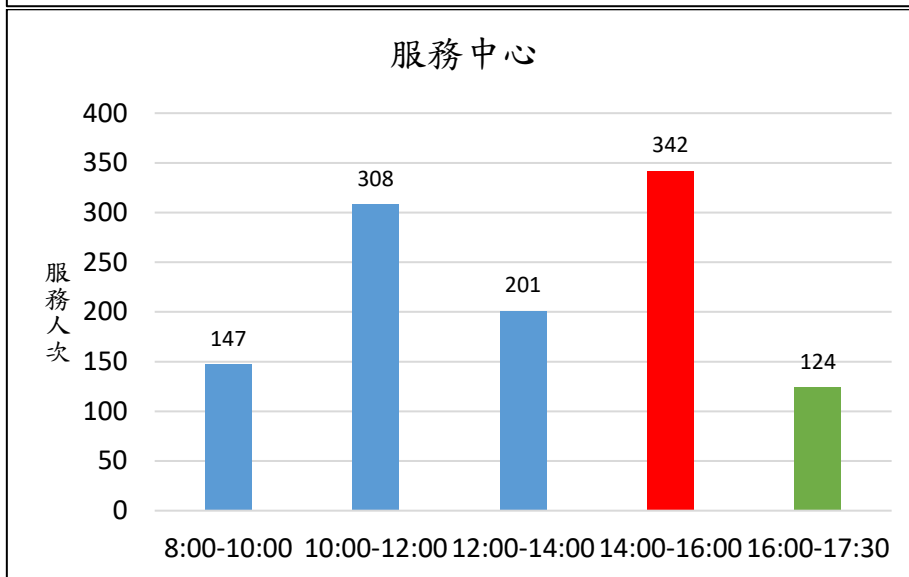

新北市新店地政事務所櫃台尖峰、離峰時刻統計表

(01月)

各位鄉親大家好，為節省您寶貴的時間，我們特別將114年1月1日至114年1月31日綜合收件、簡易案件及服務中心櫃檯的服務人次及服務時段加以統計，分析出尖峰、離峰時刻，**紅色**代表**尖峰**時刻，**綠色**代表**離峰**時刻、**藍色**代表**一般**時刻，歡迎大家多多利用離峰時刻至本所洽公，以免久候，謝謝！

新北市新店地政事務所 關心您

中華民國 114 年 2 月 3 日