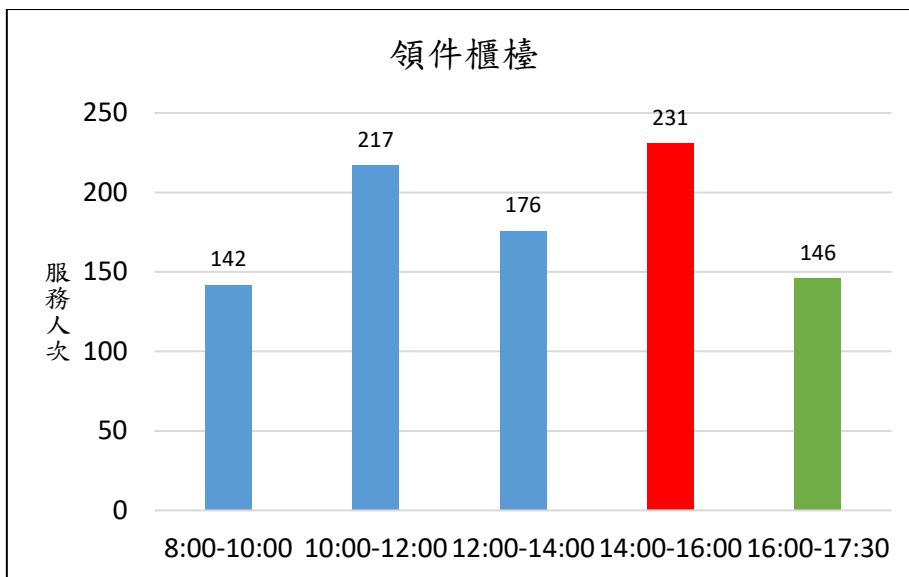

新北市新店地政事務所櫃台尖峰、離峰時刻統計表

(01月)

各位鄉親大家好，為節省您寶貴的時間，我們特別將114年1月1日至114年1月31日綜合收件、簡易案件及服務中心櫃檯的服務人次及服務時段加以統計，分析出尖峰、離峰時刻，**紅色**代表**尖峰**時刻，**綠色**代表**離峰**時刻、**藍色**代表**一般**時刻，歡迎大家多多利用離峰時刻至本所洽公，以免久候，謝謝！

新北市新店地政事務所 關心您

中華民國 114 年 2 月 3 日