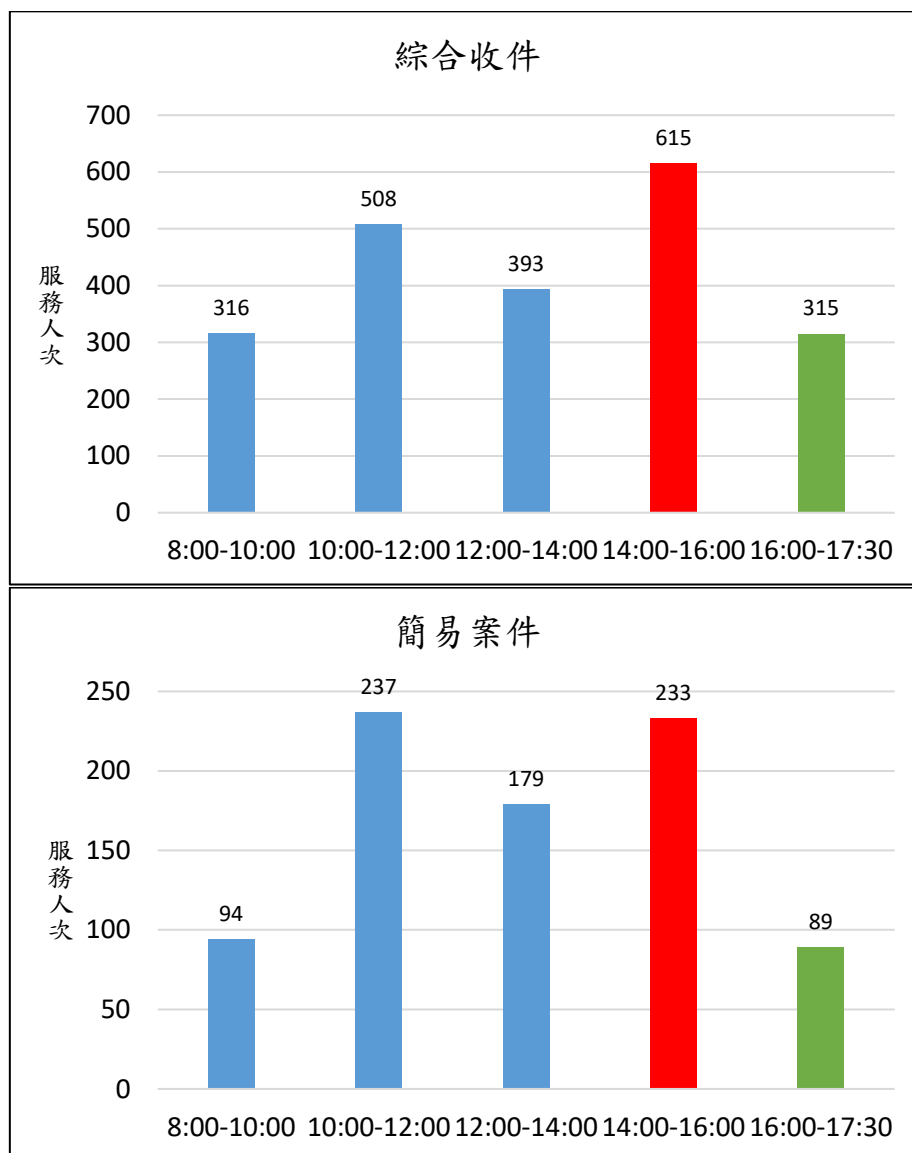

新北市新店地政事務所櫃台尖峰、離峰時刻統計表

(01月)

各位鄉親大家好，為節省您寶貴的時間，我們特別將114年1月1日至114年1月31日綜合收件、簡易案件及服務中心櫃檯的服務人次及服務時段加以統計，分析出尖峰、離峰時刻，**紅色**代表**尖峰**時刻，**綠色**代表**離峰**時刻、**藍色**代表**一般**時刻，歡迎大家多多利用離峰時刻至本所洽公，以免久候，謝謝！

新北市新店地政事務所 關心您

中華民國 114 年 2 月 3 日