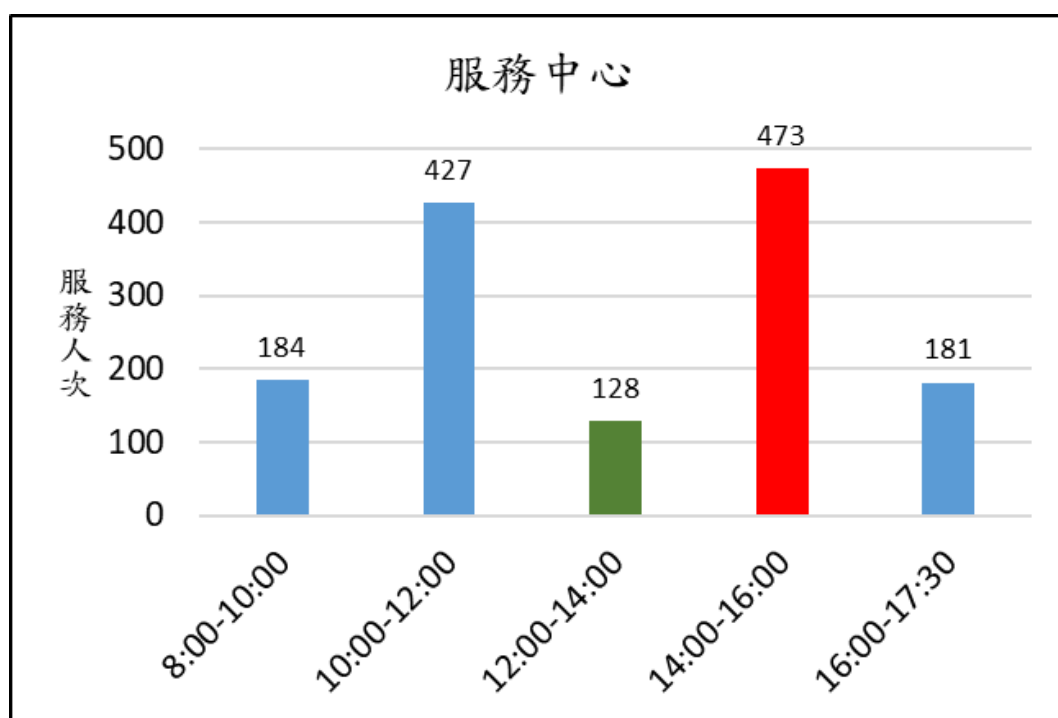

新北市新店地政事務所櫃台尖峰、離峰時刻統計表 (12月)

各位鄉親大家好，為節省您寶貴的時間，我們特別將112年12月1日至112年12月31日綜合收件、簡易案件及服務中心櫃檯的服務人次及服務時段加以統計，分析出尖峰、離峰時刻，**紅色**代表**尖峰**時刻，**綠色**代表**離峰**時刻、**藍色**代表**一般**時刻，歡迎大家多多利用離峰時刻至本所洽公，以免久候，謝謝！

新北市新店地政事務所 關心您

中華民國 112 年 1 月 5 日