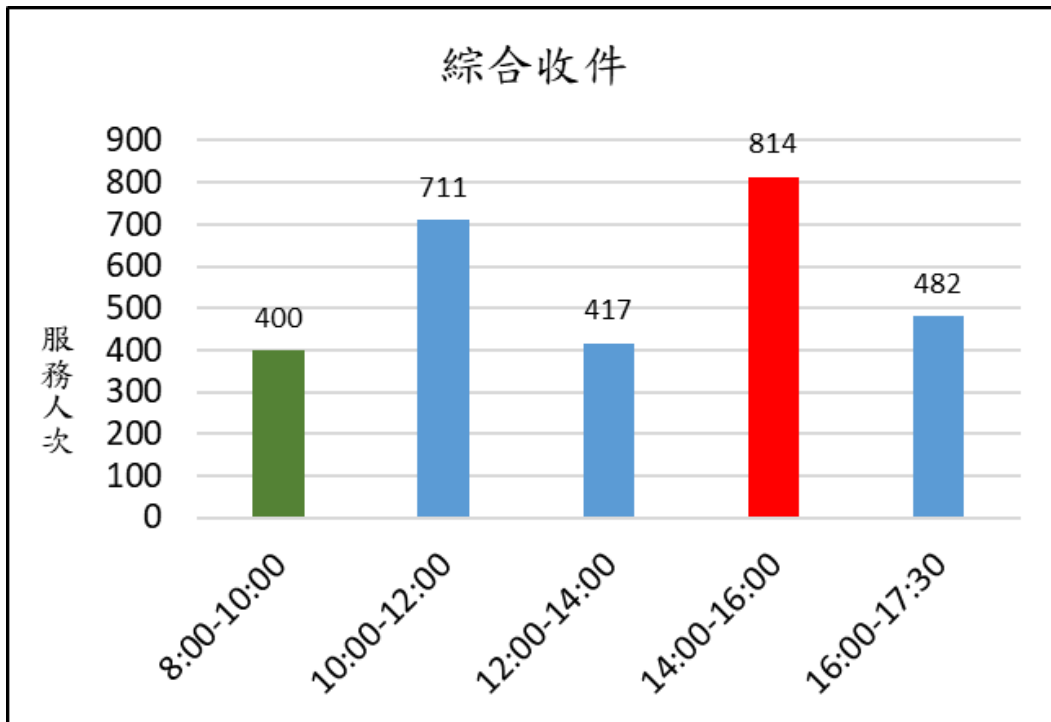

新北市新店地政事務所櫃台尖峰、離峰時刻統計表 (12月)

各位鄉親大家好，為節省您寶貴的時間，我們特別將112年12月1日至112年12月31日綜合收件、簡易案件及服務中心櫃檯的服務人次及服務時段加以統計，分析出尖峰、離峰時刻，**紅色**代表**尖峰**時刻，**綠色**代表**離峰**時刻、**藍色**代表**一般**時刻，歡迎大家多多利用離峰時刻至本所洽公，以免久候，謝謝！

新北市新店地政事務所 關心您

中華民國 112 年 1 月 5 日