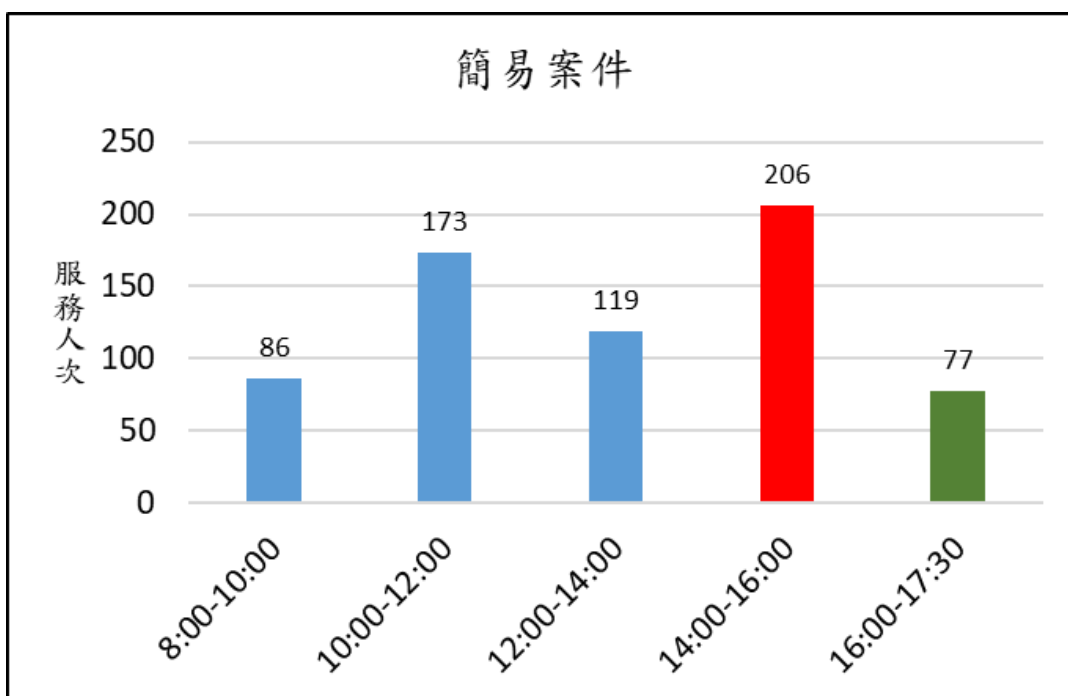

新北市新店地政事務所櫃台尖峰、離峰時刻統計表 (12月)

各位鄉親大家好，為節省您寶貴的時間，我們特別將112年12月1日至112年12月31日綜合收件、簡易案件及服務中心櫃檯的服務人次及服務時段加以統計，分析出尖峰、離峰時刻，**紅色**代表**尖峰**時刻，**綠色**代表**離峰**時刻、**藍色**代表**一般**時刻，歡迎大家多多利用離峰時刻至本所洽公，以免久候，謝謝！

新北市新店地政事務所 關心您

中華民國 112 年 1 月 5 日