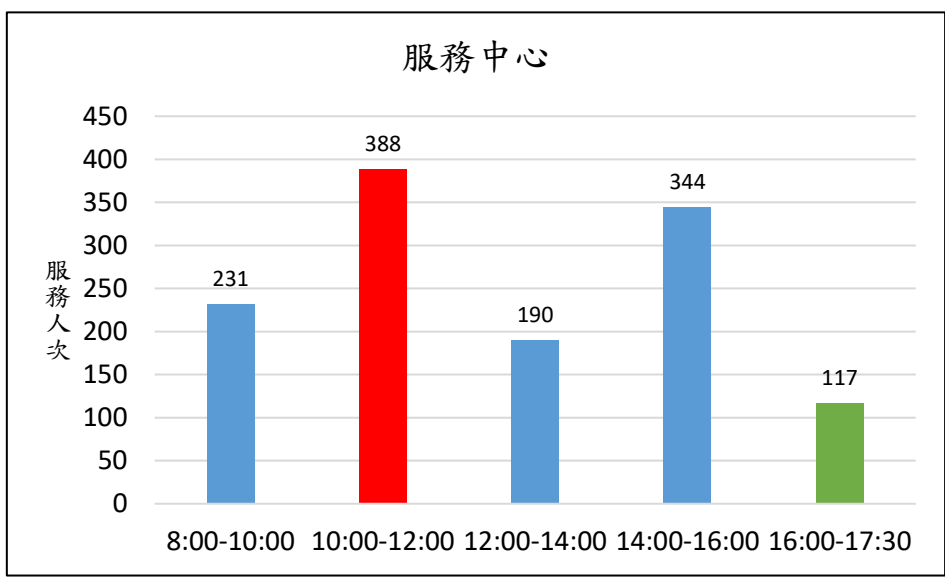

新北市新店地政事務所櫃台尖峰、離峰時刻統計表

(9月)

各位鄉親大家好，為節省您寶貴的時間，我們特別將113年9月1日至113年9月30日綜合收件、簡易案件及服務中心櫃檯的服務人次及服務時段加以統計，分析出尖峰、離峰時刻，**紅色**代表**尖峰**時刻，**綠色**代表**離峰**時刻、**藍色**代表**一般**時刻，歡迎大家多多利用離峰時刻至本所洽公，以免久候，謝謝！

新北市新店地政事務所 關心您

中華民國 113 年 10 月 1 日