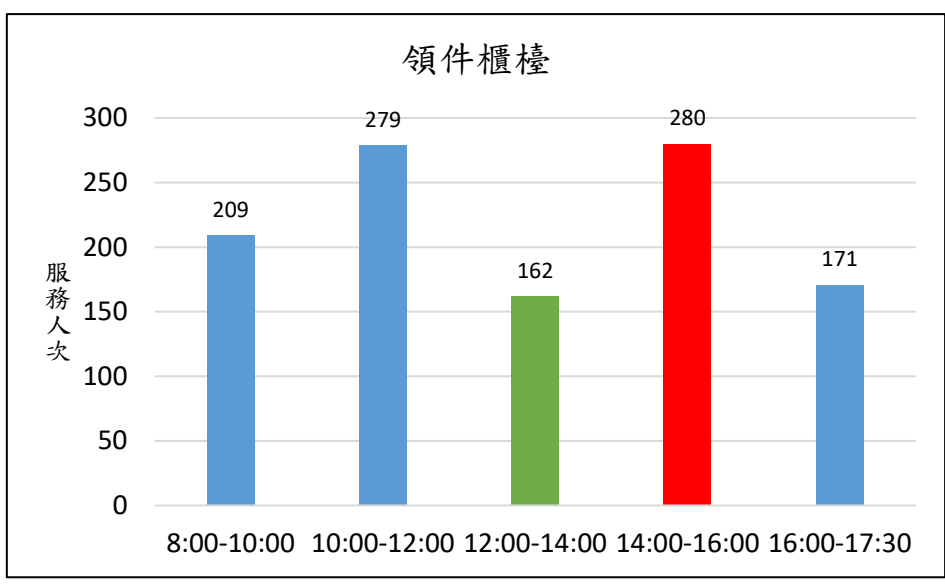

新北市新店地政事務所櫃台尖峰、離峰時刻統計表

(9月)

各位鄉親大家好，為節省您寶貴的時間，我們特別將113年9月1日至113年9月30日綜合收件、簡易案件及服務中心櫃檯的服務人次及服務時段加以統計，分析出尖峰、離峰時刻，**紅色**代表**尖峰**時刻，**綠色**代表**離峰**時刻、**藍色**代表**一般**時刻，歡迎大家多多利用離峰時刻至本所洽公，以免久候，謝謝！

新北市新店地政事務所 關心您

中華民國 113 年 10 月 1 日