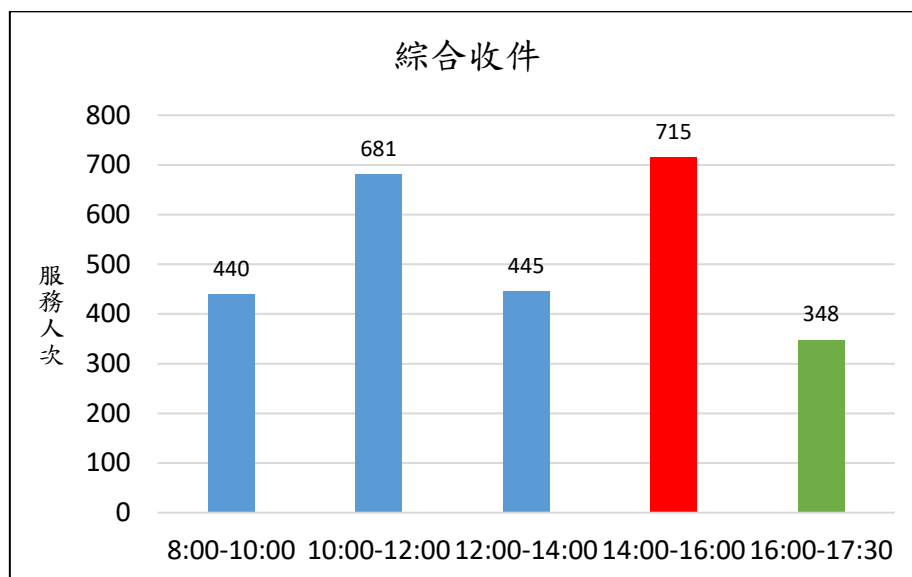

新北市新店地政事務所櫃台尖峰、離峰時刻統計表

(9月)

各位鄉親大家好，為節省您寶貴的時間，我們特別將113年9月1日至113年9月30日綜合收件、簡易案件及服務中心櫃檯的服務人次及服務時段加以統計，分析出尖峰、離峰時刻，**紅色**代表**尖峰**時刻，**綠色**代表**離峰**時刻、**藍色**代表**一般**時刻，歡迎大家多多利用離峰時刻至本所洽公，以免久候，謝謝！

新北市新店地政事務所 關心您

中華民國 113 年 10 月 1 日