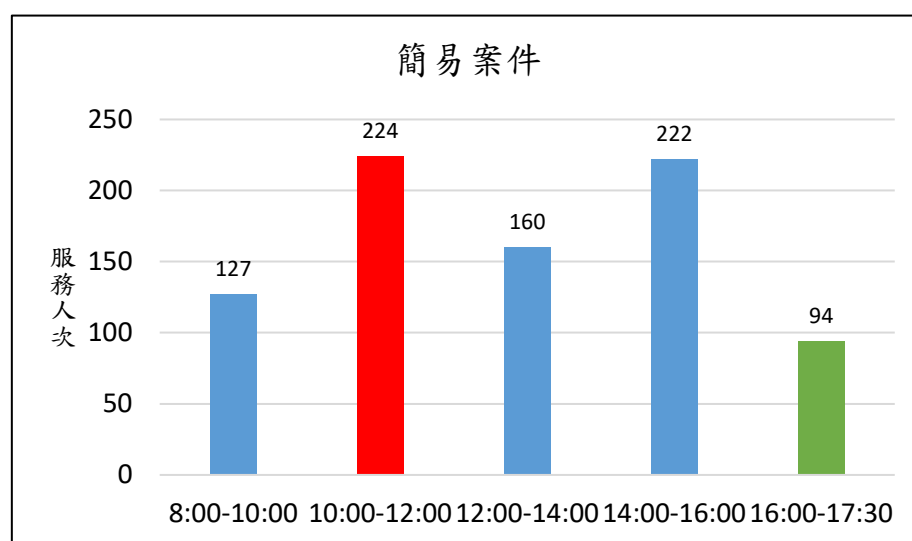

新北市新店地政事務所櫃台尖峰、離峰時刻統計表

(9月)

各位鄉親大家好，為節省您寶貴的時間，我們特別將113年9月1日至113年9月30日綜合收件、簡易案件及服務中心櫃檯的服務人次及服務時段加以統計，分析出尖峰、離峰時刻，**紅色**代表**尖峰**時刻，**綠色**代表**離峰**時刻、**藍色**代表**一般**時刻，歡迎大家多多利用離峰時刻至本所洽公，以免久候，謝謝！

新北市新店地政事務所 關心您

中華民國 113 年 10 月 1 日