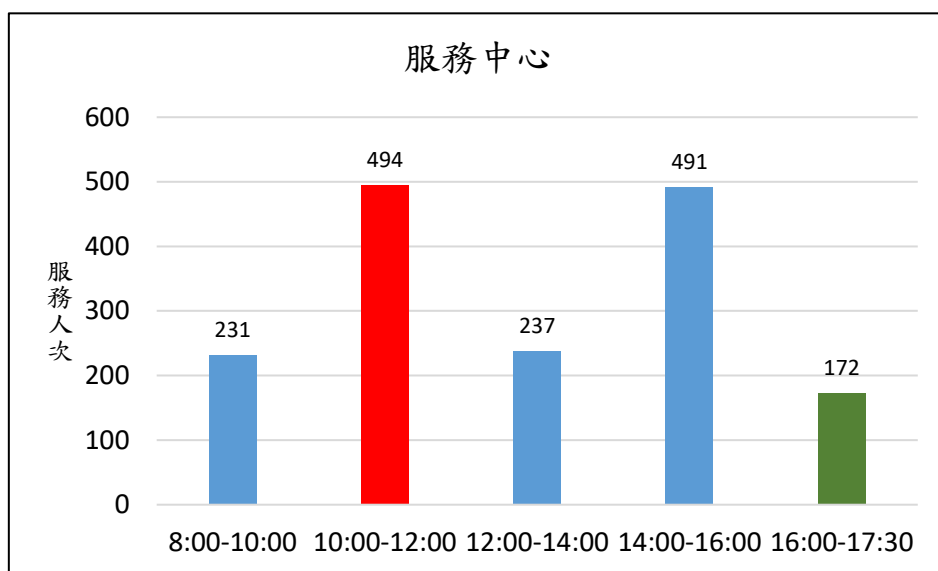

新北市新店地政事務所櫃台尖峰、離峰時刻統計表 (4月)

各位鄉親大家好，為節省您寶貴的時間，我們特別將113年4月1日至113年4月30日綜合收件、簡易案件及服務中心櫃檯的服務人次及服務時段加以統計，分析出尖峰、離峰時刻，**紅色**代表**尖峰**時刻，**綠色**代表**離峰**時刻、**藍色**代表**一般**時刻，歡迎大家多多利用離峰時刻至本所洽公，以免久候，謝謝！

新北市新店地政事務所 關心您

中華民國 113 年 5 月 1 日