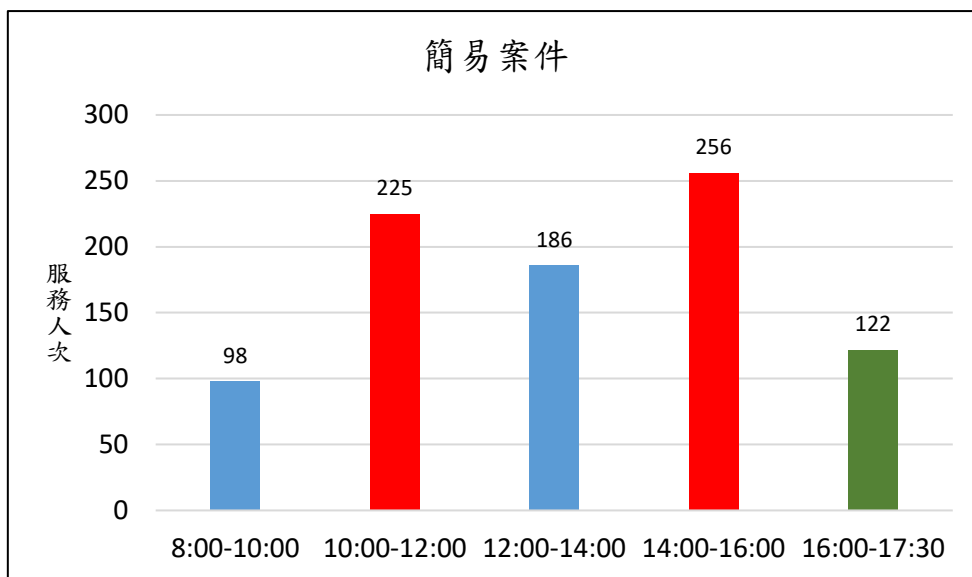

新北市新店地政事務所櫃台尖峰、離峰時刻統計表 (4月)

各位鄉親大家好，為節省您寶貴的時間，我們特別將113年4月1日至113年4月30日綜合收件、簡易案件及服務中心櫃檯的服務人次及服務時段加以統計，分析出尖峰、離峰時刻，**紅色**代表**尖峰**時刻，**綠色**代表**離峰**時刻、**藍色**代表**一般**時刻，歡迎大家多多利用離峰時刻至本所洽公，以免久候，謝謝！

新北市新店地政事務所 關心您

中華民國 113 年 5 月 1 日