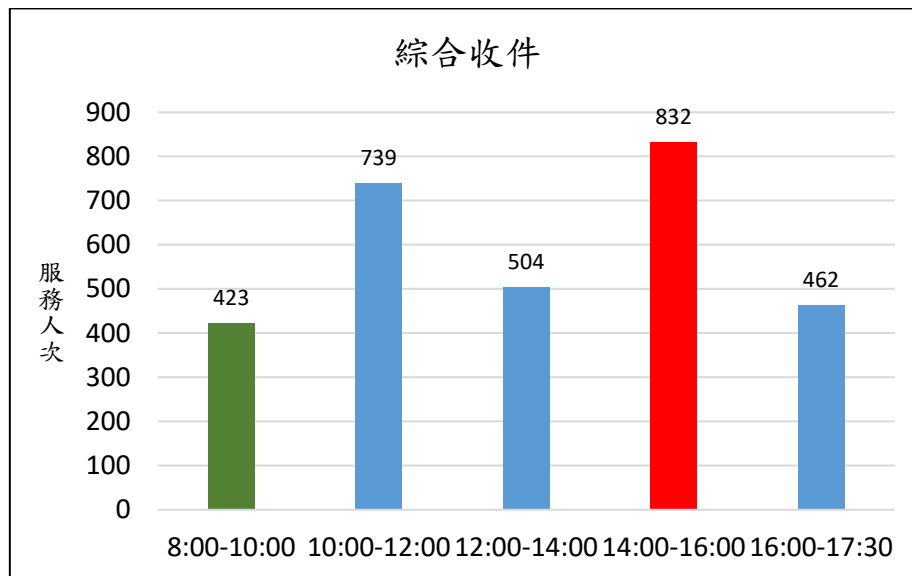

新北市新店地政事務所櫃台尖峰、離峰時刻統計表 (4月)

各位鄉親大家好，為節省您寶貴的時間，我們特別將113年4月1日至113年4月30日綜合收件、簡易案件及服務中心櫃檯的服務人次及服務時段加以統計，分析出尖峰、離峰時刻，**紅色**代表**尖峰**時刻，**綠色**代表**離峰**時刻、**藍色**代表**一般**時刻，歡迎大家多多利用離峰時刻至本所洽公，以免久候，謝謝！

新北市新店地政事務所 關心您

中華民國 113 年 5 月 1 日