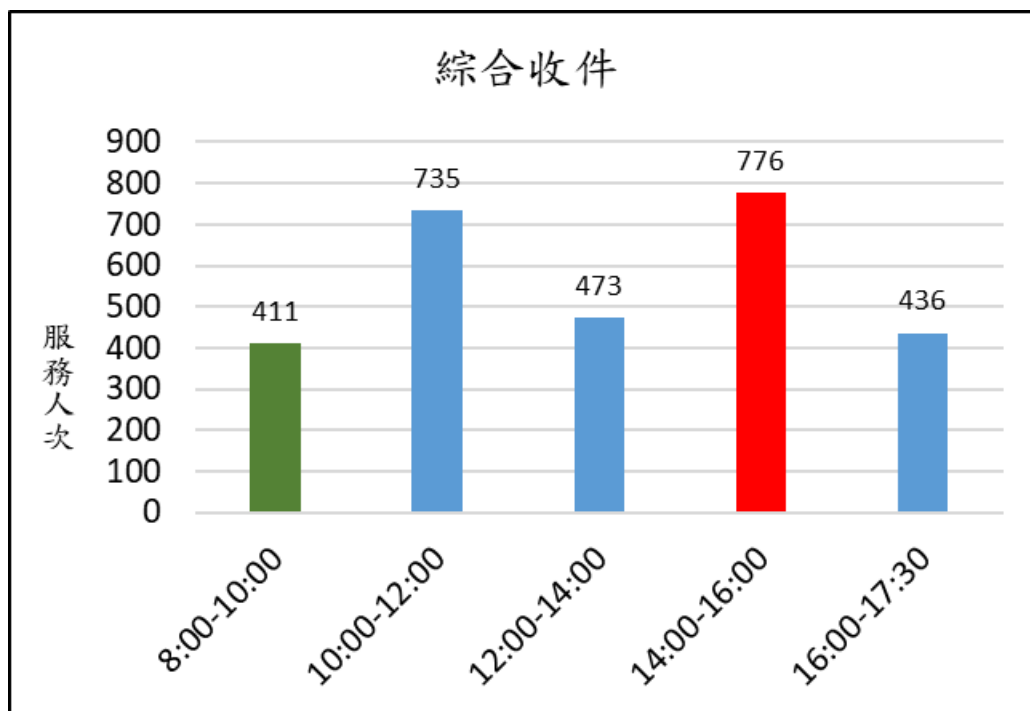

新北市新店地政事務所櫃台尖峰、離峰時刻統計表 (11月)

各位鄉親大家好，為節省您寶貴的時間，我們特別將112年11月1日至112年11月30日綜合收件、簡易案件及服務中心櫃檯的服務人次及服務時段加以統計，分析出尖峰、離峰時刻，**紅色**代表**尖峰**時刻，**綠色**代表**離峰**時刻、**藍色**代表**一般**時刻，歡迎大家多多利用離峰時刻至本所洽公，以免久候，謝謝！

新北市新店地政事務所 關心您

中華民國 112 年 12 月 1 日