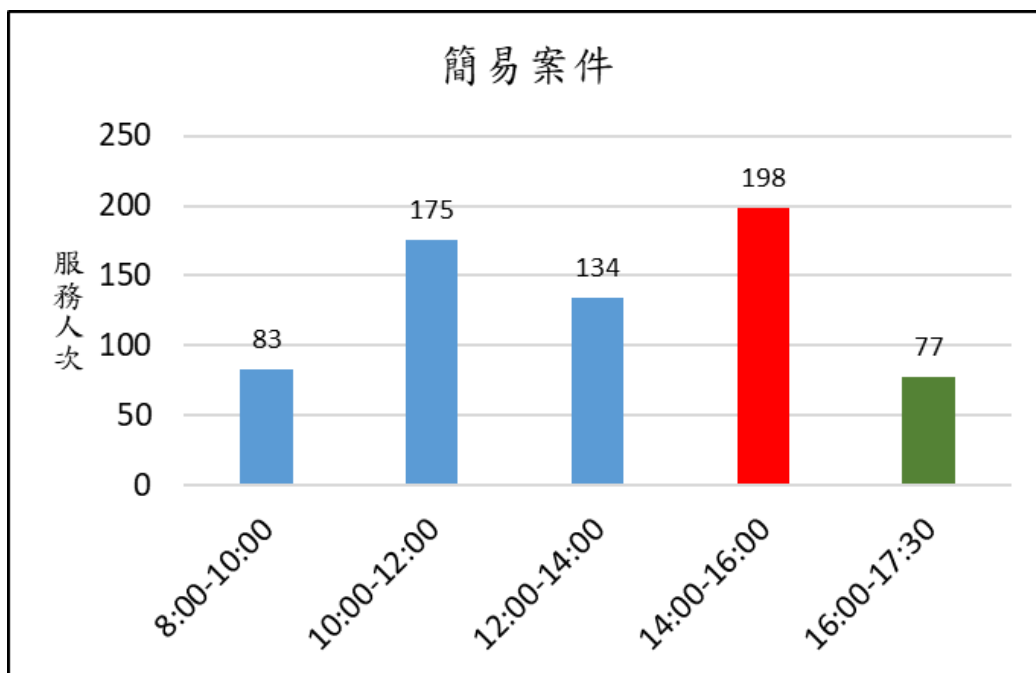

新北市新店地政事務所櫃台尖峰、離峰時刻統計表 (11月)

各位鄉親大家好，為節省您寶貴的時間，我們特別將112年11月1日至112年11月30日綜合收件、簡易案件及服務中心櫃檯的服務人次及服務時段加以統計，分析出尖峰、離峰時刻，**紅色**代表**尖峰**時刻，**綠色**代表**離峰**時刻、**藍色**代表**一般**時刻，歡迎大家多多利用離峰時刻至本所洽公，以免久候，謝謝！

新北市新店地政事務所 關心您

中華民國 112 年 12 月 1 日