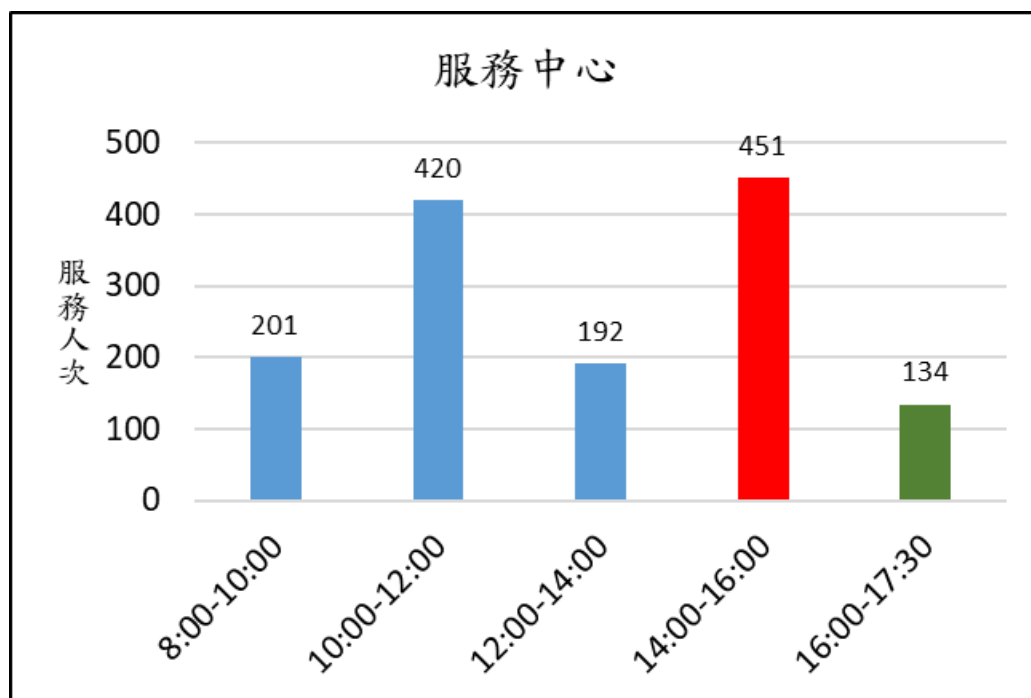

新北市新店地政事務所櫃台尖峰、離峰時刻統計表 (11月)

各位鄉親大家好，為節省您寶貴的時間，我們特別將112年11月1日至112年11月30日綜合收件、簡易案件及服務中心櫃檯的服務人次及服務時段加以統計，分析出尖峰、離峰時刻，**紅色**代表**尖峰**時刻，**綠色**代表**離峰**時刻、**藍色**代表**一般**時刻，歡迎大家多多利用離峰時刻至本所洽公，以免久候，謝謝！

新北市新店地政事務所 關心您

中華民國 112 年 12 月 1 日