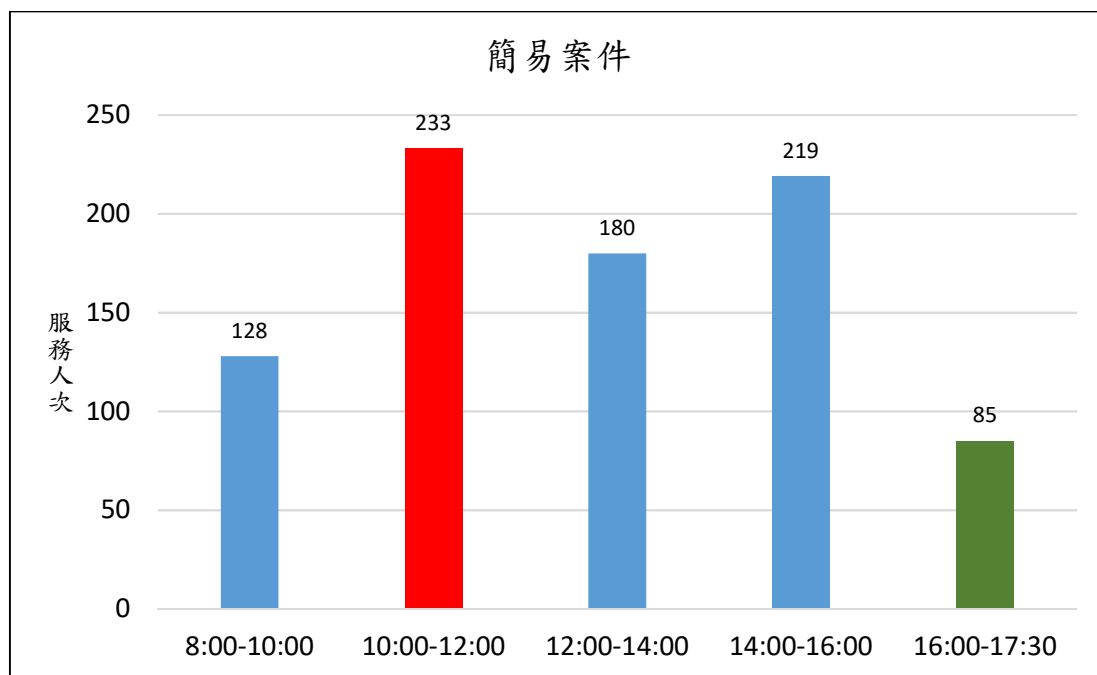

新北市新店地政事務所櫃台尖峰、離峰時刻統計表 (2月)

各位鄉親大家好，為節省您寶貴的時間，我們特別將112年2月1日至112年2月28日綜合收件、簡易案件及服務中心櫃檯的服務人次及服務時段加以統計，分析出尖峰、離峰時刻，**紅色**代表**尖峰**，**綠色**代表**離峰**時刻、**藍色**代表**一般**時刻，歡迎大家多多利用離峰時刻至本所洽公，以免久候，謝謝！

新北市新店地政事務所 關心您

中華民國 112 年 4 月 21 日