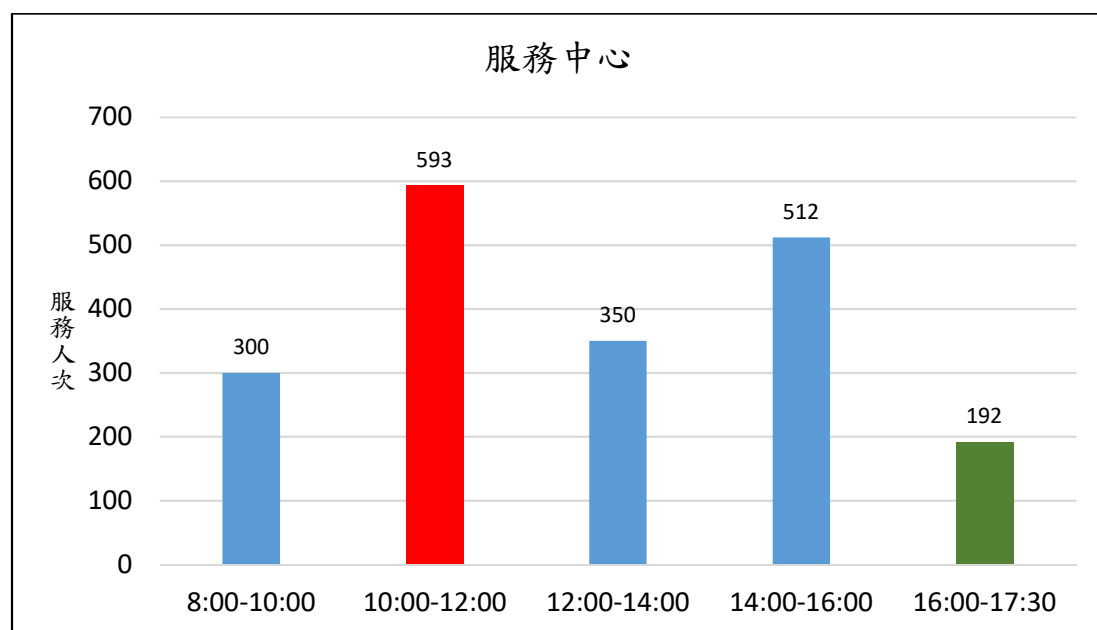

新北市新店地政事務所櫃台尖峰、離峰時刻統計表 (2月)

各位鄉親大家好，為節省您寶貴的時間，我們特別將112年2月1日至112年2月28日綜合收件、簡易案件及服務中心櫃檯的服務人次及服務時段加以統計，分析出尖峰、離峰時刻，**紅色**代表**尖峰**，**綠色**代表**離峰**時刻、**藍色**代表**一般**時刻，歡迎大家多多利用離峰時刻至本所洽公，以免久候，謝謝！

新北市新店地政事務所 關心您

中華民國 112 年 4 月 21 日