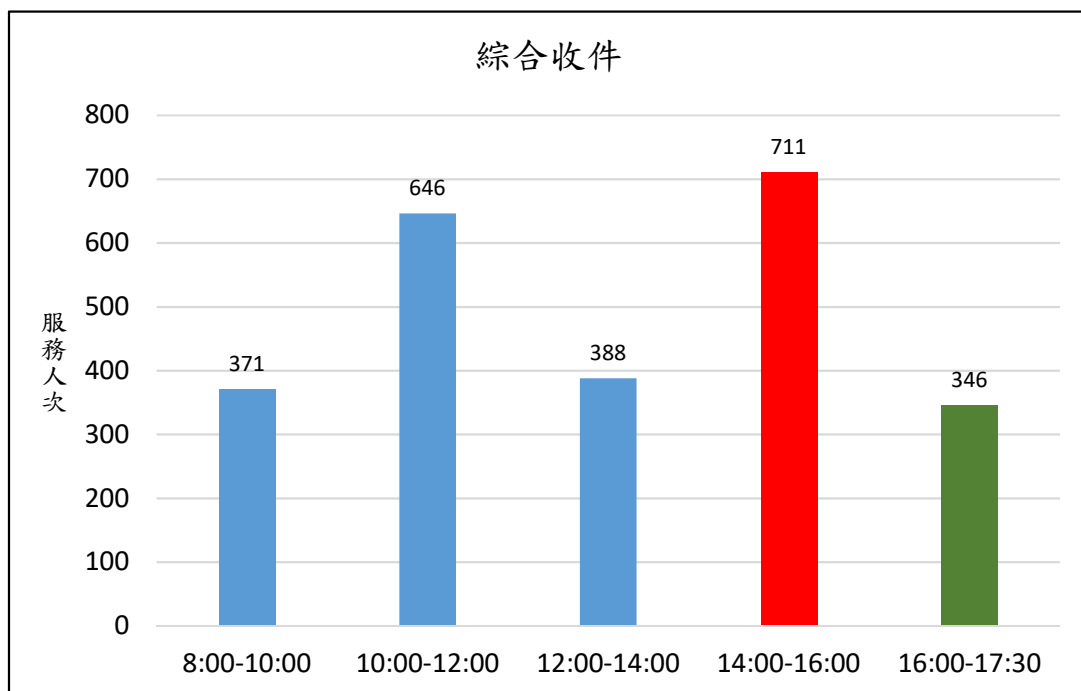

新北市新店地政事務所櫃台尖峰、離峰時刻統計表 (2月)

各位鄉親大家好，為節省您寶貴的時間，我們特別將112年2月1日至112年2月28日綜合收件、簡易案件及服務中心櫃檯的服務人次及服務時段加以統計，分析出尖峰、離峰時刻，**紅色**代表**尖峰**，**綠色**代表**離峰**時刻、**藍色**代表**一般**時刻，歡迎大家多多利用離峰時刻至本所洽公，以免久候，謝謝！

新北市新店地政事務所 關心您

中華民國 112 年 4 月 21 日