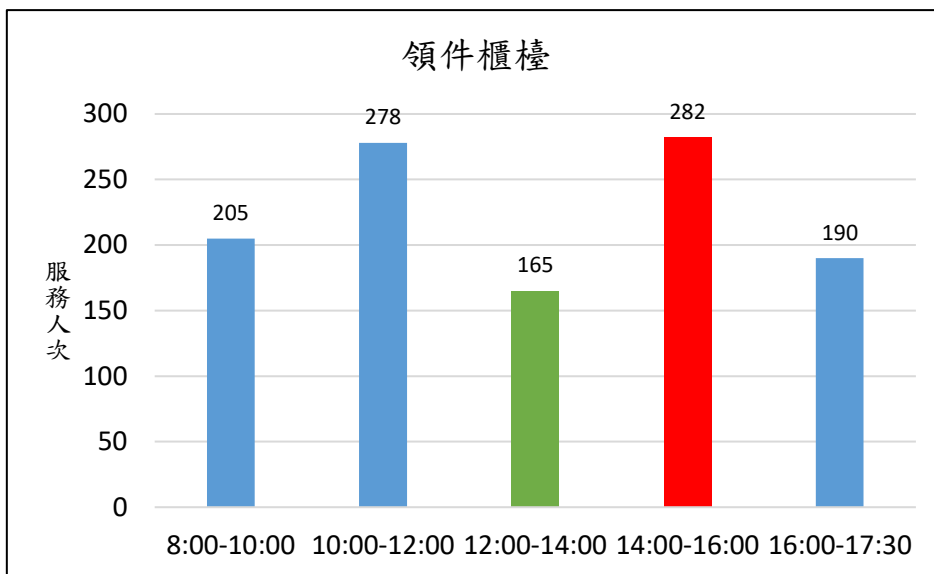

# 新北市新店地政事務所櫃台尖峰、離峰時刻統計表

(7月)

各位鄉親大家好，為節省您寶貴的時間，我們特別將113年7月1日至113年7月31日綜合收件、簡易案件及服務中心櫃檯的服務人次及服務時段加以統計，分析出尖峰、離峰時刻，**紅色**代表**尖峰**時刻，**綠色**代表**離峰**時刻、**藍色**代表**一般**時刻，歡迎大家多多利用離峰時刻至本所洽公，以免久候，謝謝！

新北市新店地政事務所 關心您

中華民國 113 年 8 月 1 日