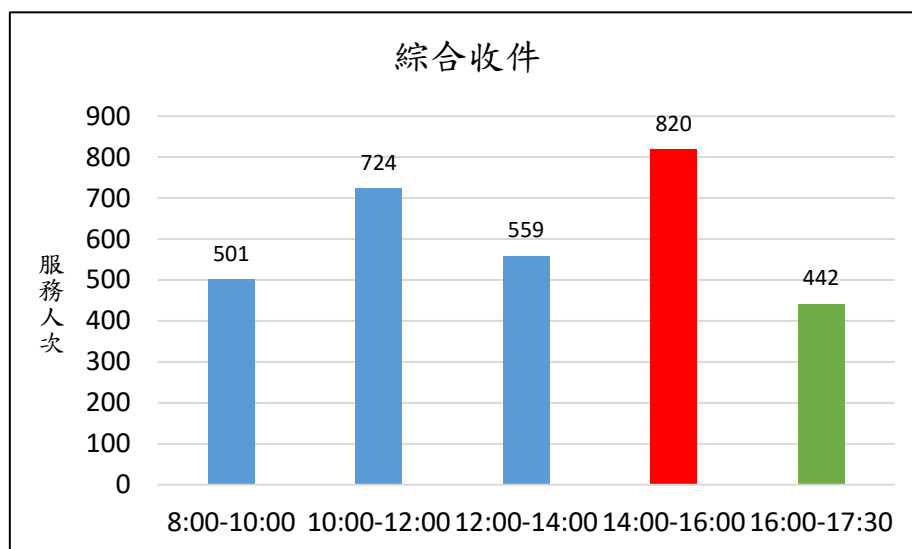

# 新北市新店地政事務所櫃台尖峰、離峰時刻統計表

(7月)

各位鄉親大家好，為節省您寶貴的時間，我們特別將113年7月1日至113年7月31日綜合收件、簡易案件及服務中心櫃檯的服務人次及服務時段加以統計，分析出尖峰、離峰時刻，**紅色**代表**尖峰**時刻，**綠色**代表**離峰**時刻、**藍色**代表**一般**時刻，歡迎大家多多利用離峰時刻至本所洽公，以免久候，謝謝！

新北市新店地政事務所 關心您

中華民國 113 年 8 月 1 日