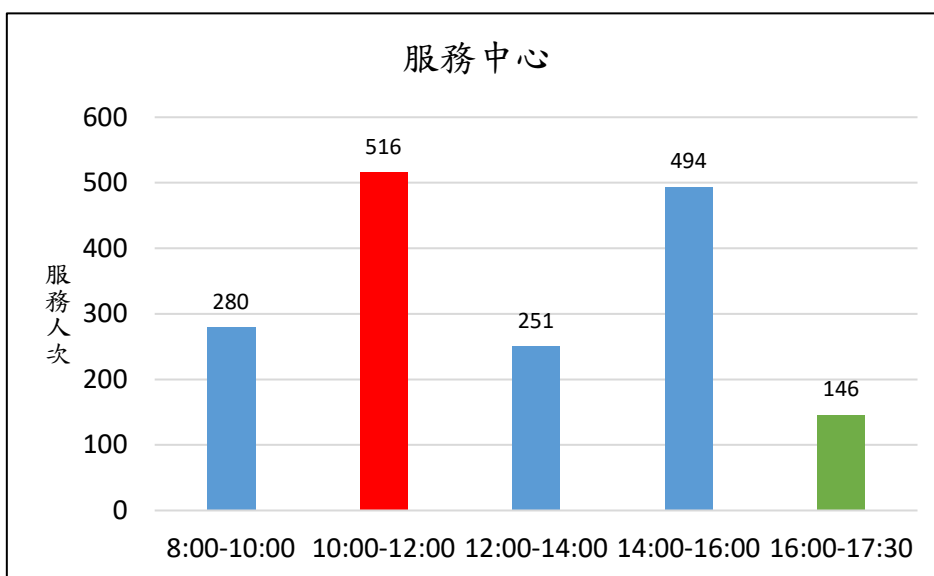

# 新北市新店地政事務所櫃台尖峰、離峰時刻統計表

(7月)

各位鄉親大家好，為節省您寶貴的時間，我們特別將113年7月1日至113年7月31日綜合收件、簡易案件及服務中心櫃檯的服務人次及服務時段加以統計，分析出尖峰、離峰時刻，**紅色**代表**尖峰**時刻，**綠色**代表**離峰**時刻、**藍色**代表**一般**時刻，歡迎大家多多利用離峰時刻至本所洽公，以免久候，謝謝！

新北市新店地政事務所 關心您

中華民國 113 年 8 月 1 日