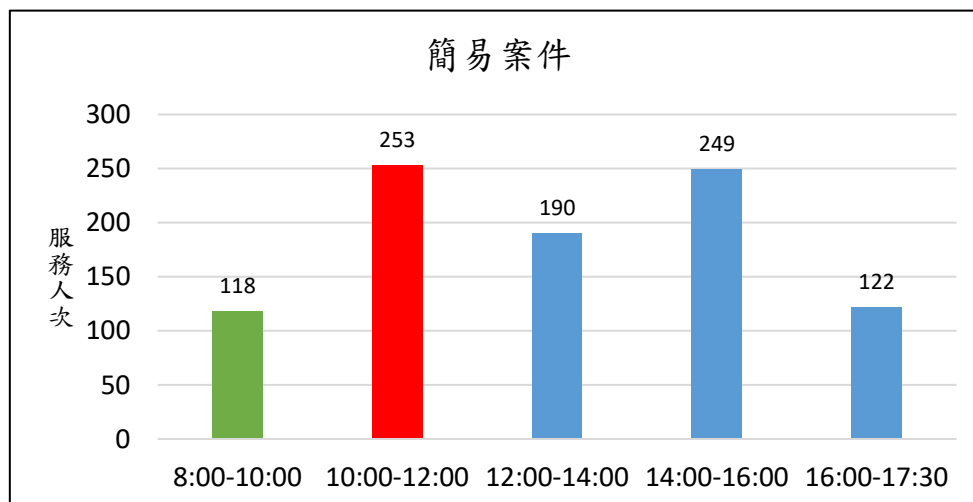

# 新北市新店地政事務所櫃台尖峰、離峰時刻統計表

(7月)

各位鄉親大家好，為節省您寶貴的時間，我們特別將113年7月1日至113年7月31日綜合收件、簡易案件及服務中心櫃檯的服務人次及服務時段加以統計，分析出尖峰、離峰時刻，**紅色**代表**尖峰**時刻，**綠色**代表**離峰**時刻、**藍色**代表**一般**時刻，歡迎大家多多利用離峰時刻至本所洽公，以免久候，謝謝！

新北市新店地政事務所 關心您

中華民國 113 年 8 月 1 日