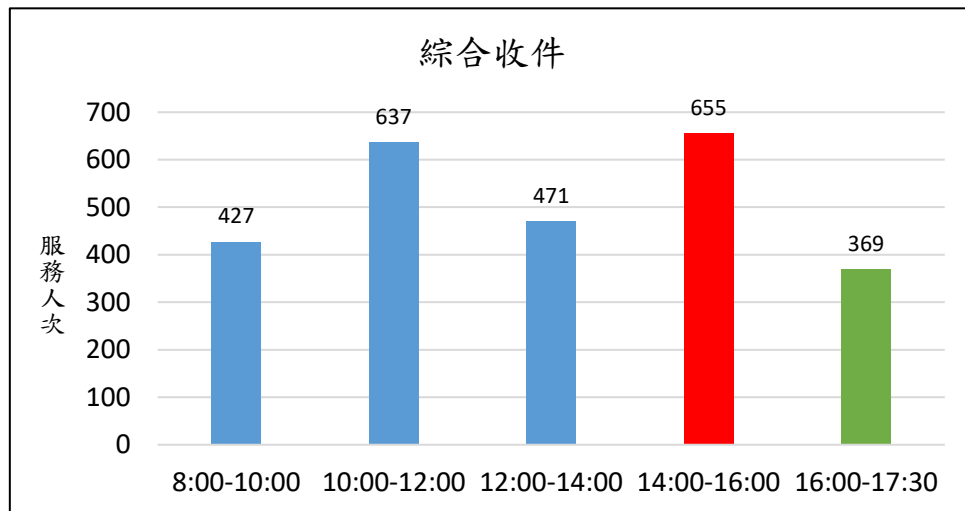

# 新北市新店地政事務所櫃台尖峰、離峰時刻統計表 (6月)

各位鄉親大家好，為節省您寶貴的時間，我們特別將113年6月3日至113年6月28日綜合收件、簡易案件及服務中心櫃檯的服務人次及服務時段加以統計，分析出尖峰、離峰時刻，**紅色**代表**尖峰**時刻，**綠色**代表**離峰**時刻、**藍色**代表**一般**時刻，歡迎大家多多利用離峰時刻至本所洽公，以免久候，謝謝！

新北市新店地政事務所 關心您

中華民國 113 年 7 月 1 日