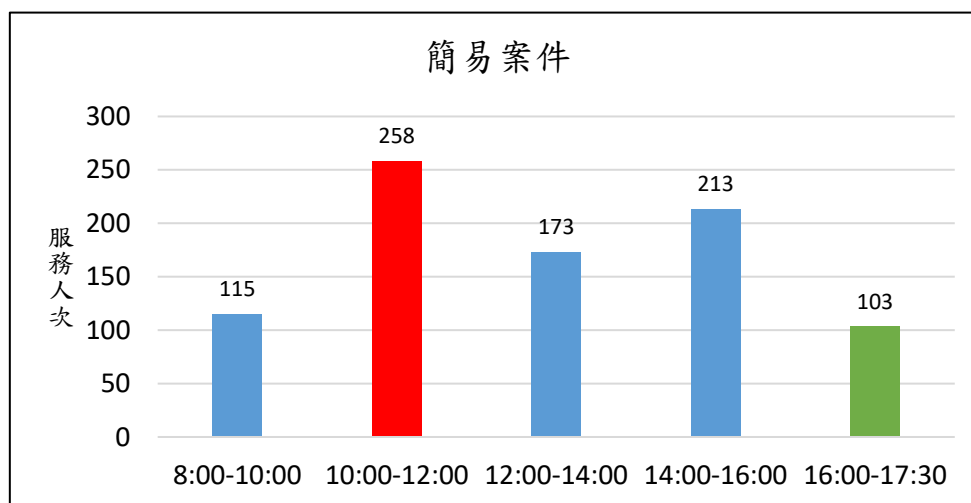

# 新北市新店地政事務所櫃台尖峰、離峰時刻統計表 (6月)

各位鄉親大家好，為節省您寶貴的時間，我們特別將113年6月3日至113年6月28日綜合收件、簡易案件及服務中心櫃檯的服務人次及服務時段加以統計，分析出尖峰、離峰時刻，**紅色**代表**尖峰**時刻，**綠色**代表**離峰**時刻、**藍色**代表**一般**時刻，歡迎大家多多利用離峰時刻至本所洽公，以免久候，謝謝！

新北市新店地政事務所 關心您

中華民國 113 年 7 月 1 日