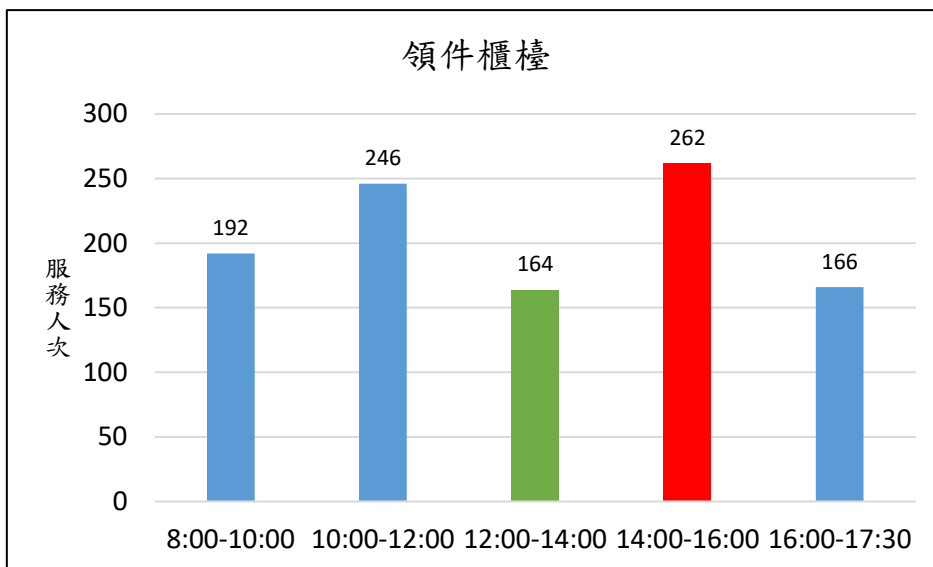

# 新北市新店地政事務所櫃台尖峰、離峰時刻統計表 (6月)

各位鄉親大家好，為節省您寶貴的時間，我們特別將113年6月3日至113年6月28日綜合收件、簡易案件及服務中心櫃檯的服務人次及服務時段加以統計，分析出尖峰、離峰時刻，**紅色**代表**尖峰**時刻，**綠色**代表**離峰**時刻、**藍色**代表**一般**時刻，歡迎大家多多利用離峰時刻至本所洽公，以免久候，謝謝！

新北市新店地政事務所 關心您

中華民國 113 年 7 月 1 日