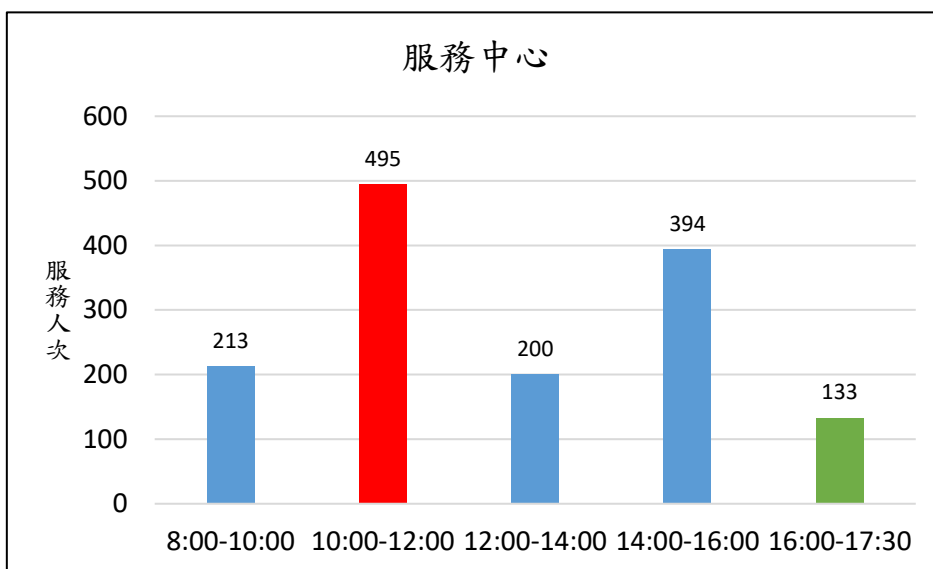

# 新北市新店地政事務所櫃台尖峰、離峰時刻統計表 (6月)

各位鄉親大家好，為節省您寶貴的時間，我們特別將113年6月3日至113年6月28日綜合收件、簡易案件及服務中心櫃檯的服務人次及服務時段加以統計，分析出尖峰、離峰時刻，**紅色**代表**尖峰**時刻，**綠色**代表**離峰**時刻、**藍色**代表**一般**時刻，歡迎大家多多利用離峰時刻至本所洽公，以免久候，謝謝！

新北市新店地政事務所 關心您

中華民國 113 年 7 月 1 日