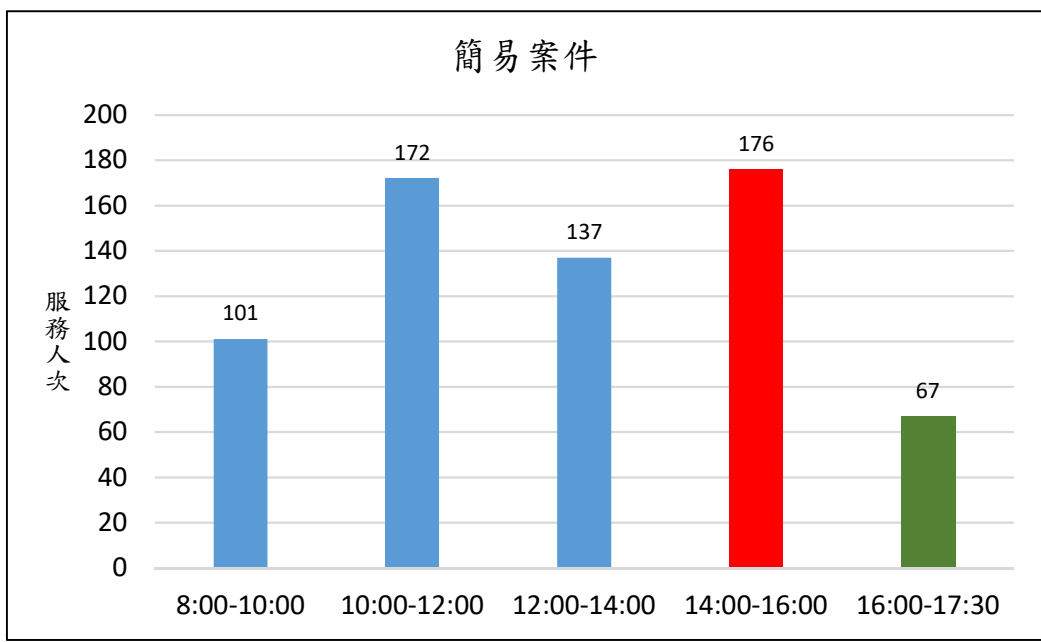

新北市新店地政事務所櫃台尖峰、離峰時刻統計表 (8月)

各位鄉親大家好，為節省您寶貴的時間，我們特別將112年8月1日至112年8月31日綜合收件、簡易案件及服務中心櫃檯的服務人次及服務時段加以統計，分析出尖峰、離峰時刻，**紅色**代表**尖峰**時刻，**綠色**代表**離峰**時刻、**藍色**代表**一般**時刻，歡迎大家多多利用離峰時刻至本所洽公，以免久候，謝謝！

新北市新店地政事務所 關心您

中華民國 112 年 9 月 4 日