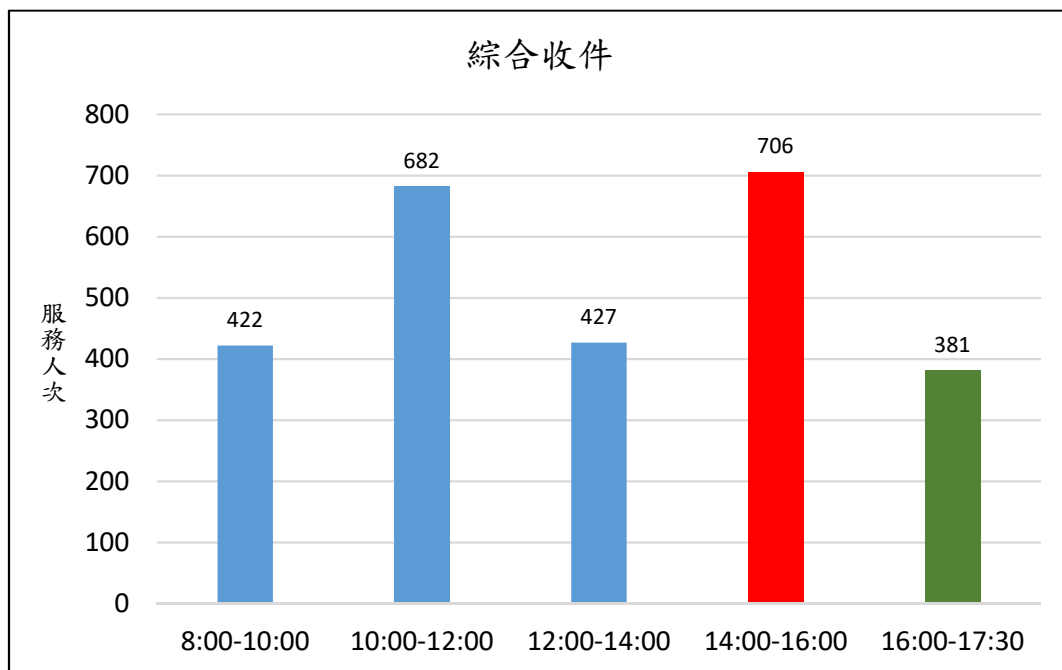

新北市新店地政事務所櫃台尖峰、離峰時刻統計表 (8月)

各位鄉親大家好，為節省您寶貴的時間，我們特別將112年8月1日至112年8月31日綜合收件、簡易案件及服務中心櫃檯的服務人次及服務時段加以統計，分析出尖峰、離峰時刻，**紅色**代表**尖峰**時刻，**綠色**代表**離峰**時刻、**藍色**代表**一般**時刻，歡迎大家多多利用離峰時刻至本所洽公，以免久候，謝謝！

新北市新店地政事務所 關心您

中華民國 112 年 9 月 4 日