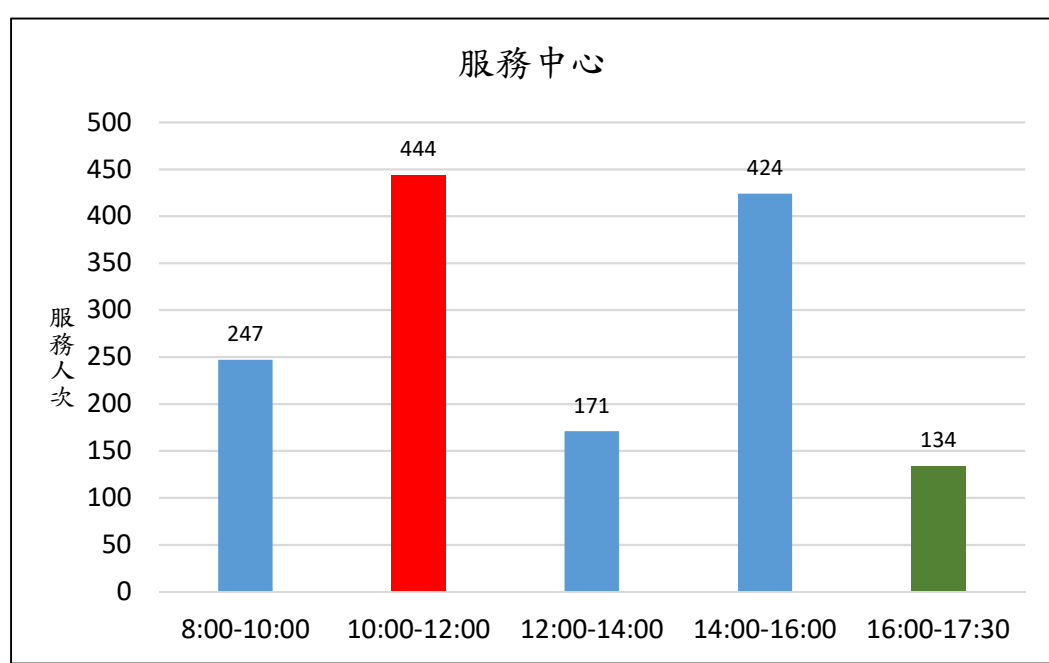

新北市新店地政事務所櫃台尖峰、離峰時刻統計表 (8月)

各位鄉親大家好，為節省您寶貴的時間，我們特別將112年8月1日至112年8月31日綜合收件、簡易案件及服務中心櫃檯的服務人次及服務時段加以統計，分析出尖峰、離峰時刻，**紅色**代表**尖峰**時刻，**綠色**代表**離峰**時刻、**藍色**代表**一般**時刻，歡迎大家多多利用離峰時刻至本所洽公，以免久候，謝謝！

新北市新店地政事務所 關心您

中華民國 112 年 9 月 4 日