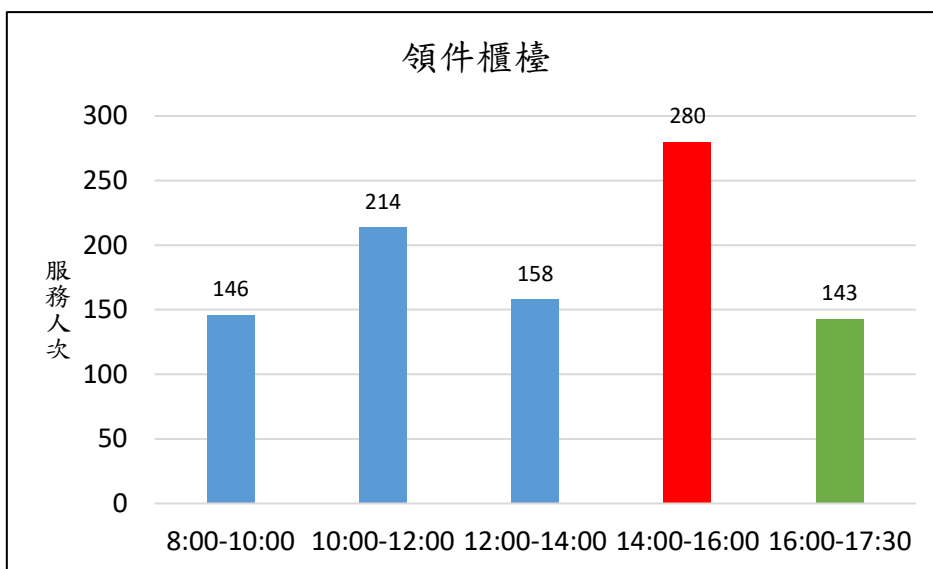

新北市新店地政事務所櫃台尖峰、離峰時刻統計表 (10月)

各位鄉親大家好，為節省您寶貴的時間，我們特別將113年10月1日至113年10月31日綜合收件、簡易案件及服務中心櫃檯的服務人次及服務時段加以統計，分析出尖峰、離峰時刻，**紅色**代表**尖峰**時刻，**綠色**代表**離峰**時刻、**藍色**代表**一般**時刻，歡迎大家多多利用離峰時刻至本所洽公，以免久候，謝謝！

新北市新店地政事務所 關心您

中華民國 113 年 11 月 1 日