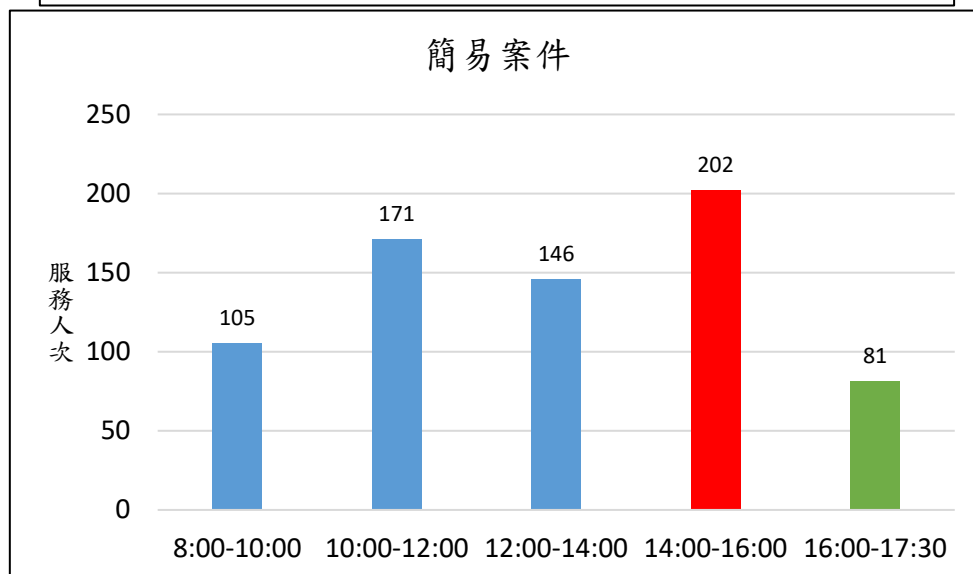

新北市新店地政事務所櫃台尖峰、離峰時刻統計表 (10月)

各位鄉親大家好，為節省您寶貴的時間，我們特別將113年10月1日至113年10月31日綜合收件、簡易案件及服務中心櫃檯的服務人次及服務時段加以統計，分析出尖峰、離峰時刻，**紅色**代表**尖峰**時刻，**綠色**代表**離峰**時刻、**藍色**代表**一般**時刻，歡迎大家多多利用離峰時刻至本所洽公，以免久候，謝謝！

新北市新店地政事務所 關心您

中華民國 113 年 11 月 1 日