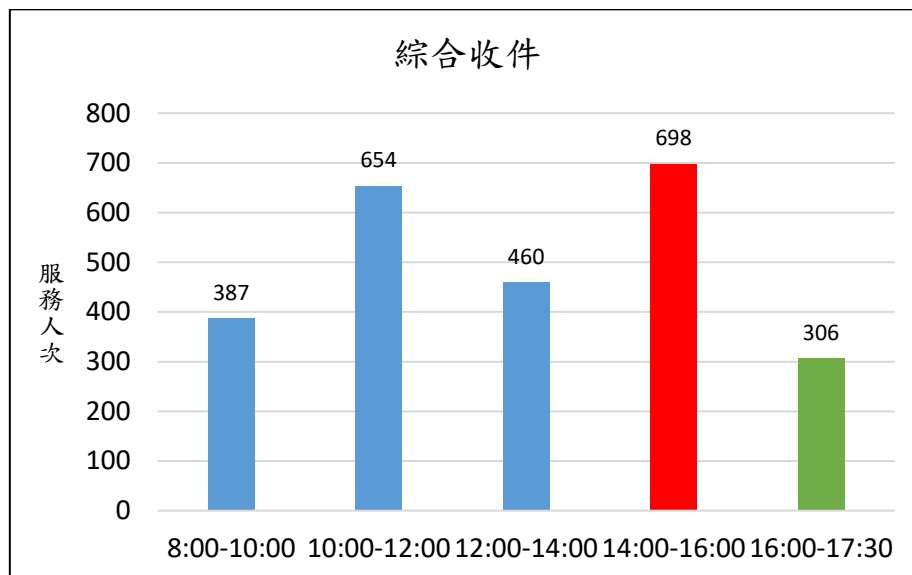

新北市新店地政事務所櫃台尖峰、離峰時刻統計表 (10月)

各位鄉親大家好，為節省您寶貴的時間，我們特別將113年10月1日至113年10月31日綜合收件、簡易案件及服務中心櫃檯的服務人次及服務時段加以統計，分析出尖峰、離峰時刻，**紅色**代表**尖峰**時刻，**綠色**代表**離峰**時刻、**藍色**代表**一般**時刻，歡迎大家多多利用離峰時刻至本所洽公，以免久候，謝謝！

新北市新店地政事務所 關心您

中華民國 113 年 11 月 1 日