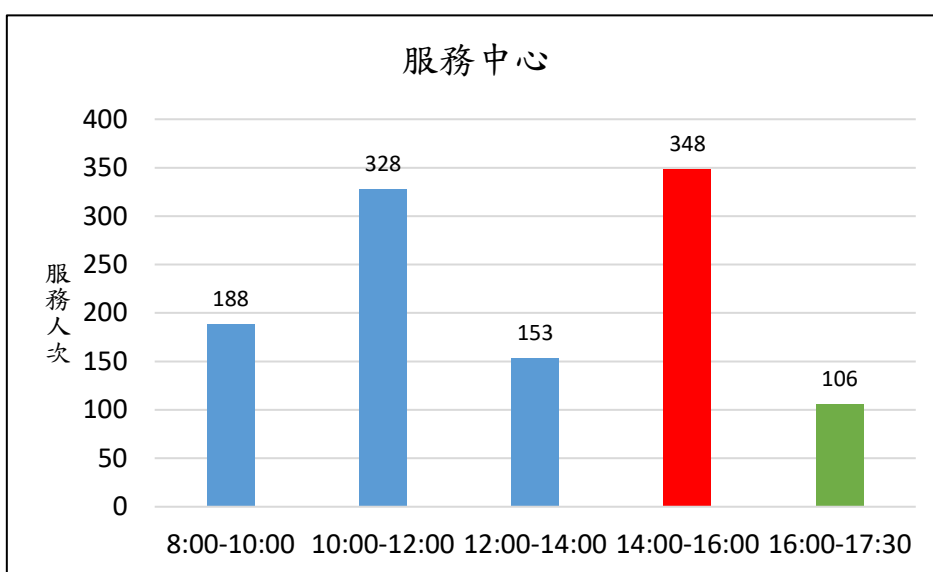

新北市新店地政事務所櫃台尖峰、離峰時刻統計表 (10月)

各位鄉親大家好，為節省您寶貴的時間，我們特別將113年10月1日至113年10月31日綜合收件、簡易案件及服務中心櫃檯的服務人次及服務時段加以統計，分析出尖峰、離峰時刻，**紅色**代表**尖峰**時刻，**綠色**代表**離峰**時刻、**藍色**代表**一般**時刻，歡迎大家多多利用離峰時刻至本所洽公，以免久候，謝謝！

新北市新店地政事務所 關心您

中華民國 113 年 11 月 1 日