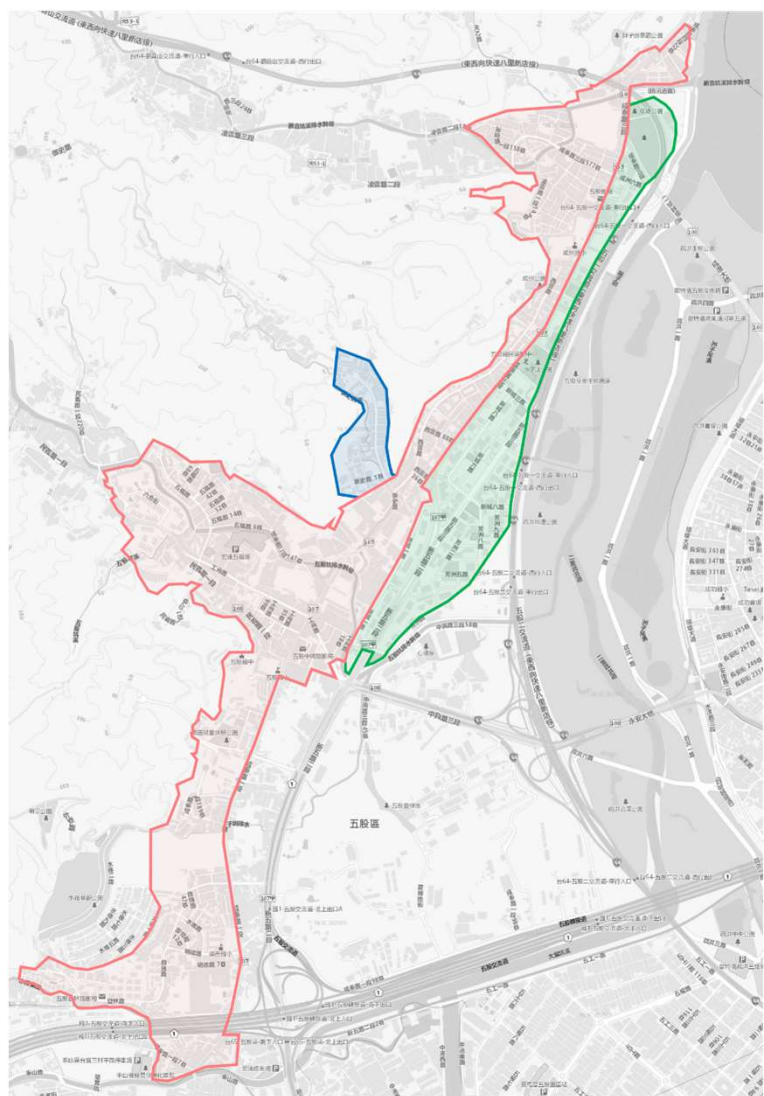

洲子洋重劃區生活圈

租賃類型	格局/坪數	月租金(萬元)
整層住家	1房	1.4-1.9
	2房	1.7-2.2
	3房以上	2.1-2.8
分租套房*	本季無實登資料	
雅房	本季無實登資料	

御成路生活圈

租賃類型	格局/坪數	月租金(萬元)
整層住家	1房	1.7
	2房	1.8-2.2
	3房以上	1.4-2.3
分租套房*	本季無實登資料	
雅房	本季無實登資料	

租屋幸福
新北五心來守護
有心·租屋平台

- ★ 有問必答，開心查：新北地政通智能小客服查詢租屋知識
- ★ 專線服務，隨心打：(02)8951-8110
- ★ 租屋資訊，省心搜：Facebook新北地政局、Podcast地事COVER你、新北不動產愛連網I-Land

- ★ 友好業者，安心挑：提供高齡、弱勢、青年友善業者名單
- ★ 即時回應，放心問：LINE客服@695mybmo