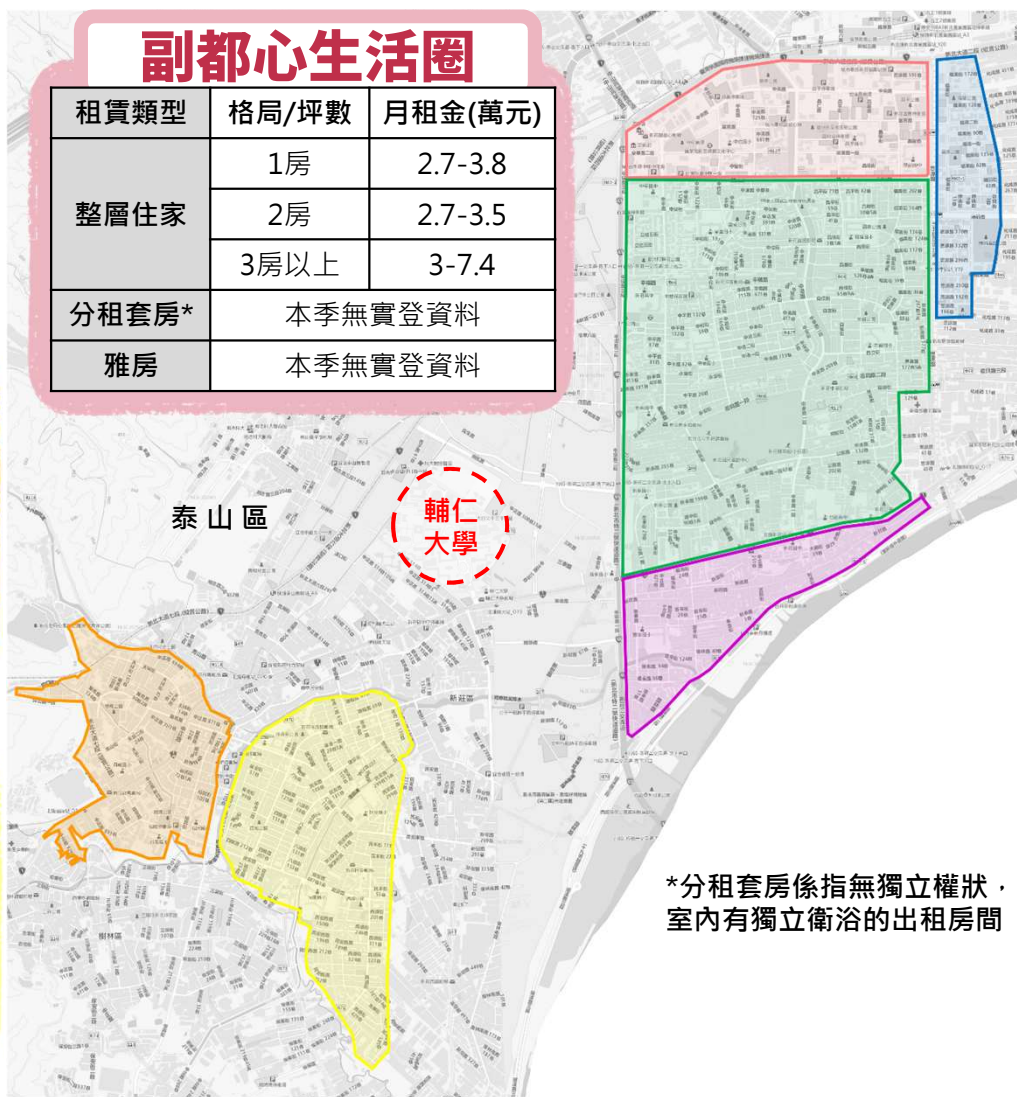

新莊廟街生活圈

租賃類型	格局/坪數	月租金(萬元)
整層住家	1房	1.3-1.6
	2房	1.5-3.2
	3房以上	1.5-2.5
分租套房*	5-10	1.3-1.5
雅房	本季無實登資料	

*分租套房係指無獨立權狀，室內有獨立衛浴的出租房間

租屋幸福
新北五心來守護
有心·租屋平台

- 有問必答·開心查：新北地政通智能小客服查詢租屋知識
- 專線服務·隨心打：(02)8951-8110
- 租屋資訊·省心搜：Facebook新北地政局、Podcast地事COVER你、新北不動產愛連網I-Land

- 友好業者·安心挑：提供高齡、弱勢、青年友善業者名單
- 即時回應·放心問：LINE客服 @695mybmo