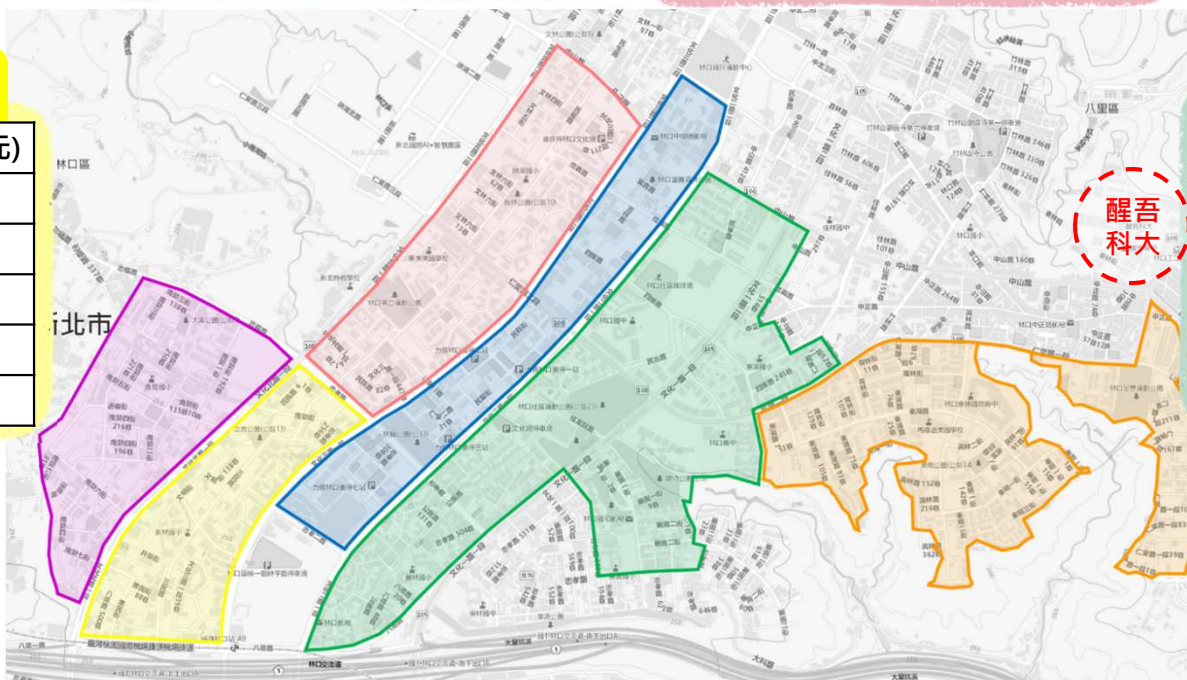

- ★ 友好業者，安心挑：提供高齡、弱勢、青年友善業者名單
- ★ 即時回應，放心問：LINE客服@695mybmo

Check租PD 林口區

Xinzhuan Land Office
New Taipei City Government
新莊地政事務所 統計時間：114年第3季

南勢國小周邊生活圈

租賃類型	格局/坪數	月租金(萬元)
整層住家	1房	2.1-2.3
	2房	2.3-2.6
	3房以上	1.9-2.4
分租套房*	本季無實登資料	
雅房	本季無實登資料	

頭湖國小周邊生活圈

租賃類型	格局/坪數	月租金(萬元)
整層住家	1房	1.6-1.8
	2房	2-2.7
	3房以上	2.1-3.9
分租套房*	本季無實登資料	
雅房	本季無實登資料	

中心商業區一帶生活圈

租賃類型	格局/坪數	月租金(萬元)
整層住家	1房	1.7-2.6
	2房	2-2.8
	3房以上	2.5-5.1
分租套房*	本季無實登資料	
雅房	本季無實登資料	

捷運林口站西側生活圈

租賃類型	格局/坪數	月租金(萬元)
整層住家	1房	1.9
	2房	2.3-3.3
	3房以上	2.4-3.4
分租套房*	本季無實登資料	
雅房	本季無實登資料	

中心商業區東側生活圈

租賃類型	格局/坪數	月租金(萬元)
整層住家	1房	1.3-1.9
	2房	2-2.1
	3房以上	2-2.9
分租套房*	4	1
雅房	本季無實登資料	

醒吾科大

仁愛路南側生活圈

租賃類型	格局/坪數	月租金(萬元)
整層住家	1房	本季無實登資料
	2房	2.8
	3房以上	本季無實登資料
分租套房*	19-20	2.4-2.6
雅房	本季無實登資料	

*分租套房係指無獨立權狀，室內有獨立衛浴的出租房間