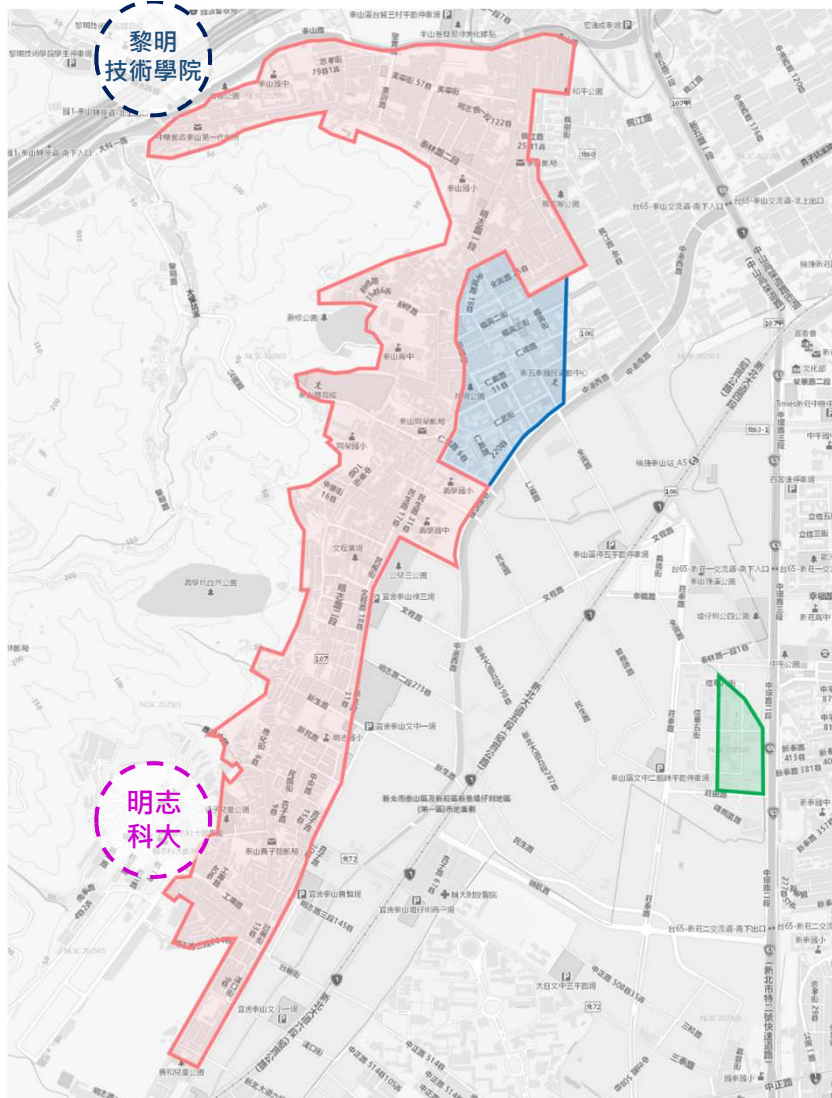

- 友好業者·安心挑：提供高齡、弱勢、青年友善業者名單
- 即時回應·放心問：LINE客服 @695mybmo

Xinzhuan Land Office
New Taipei City Government
新莊地政事務所

泰山區

統計時間：114年第3季

泰林路及明志路沿線生活圈

租賃類型	格局/坪數	月租金(萬元)
整層住家	1房	0.5-1.3
	2房	1.3-2.1
	3房以上	1.5-2.5
分租套房*	10	1.4
雅房	5-6	0.8-1.1

*分租套房係指無獨立權狀，室內有獨立衛浴的出租房間

泰山東側十八甲重劃區生活圈

租賃類型	格局/坪數	月租金(萬元)
整層住家	1房	1.9
	2房	1.7-2.2
	3房以上	2.2-2.9
分租套房*	本季無實登資料	
雅房	本季無實登資料	

信華臺鐘自辦重劃區生活圈

租賃類型	格局/坪數	月租金(萬元)
整層住家	1房	本季無實登資料
	2房	2.2-2.5
	3房以上	2.6-2.9
分租套房*	本季無實登資料	
雅房	本季無實登資料	