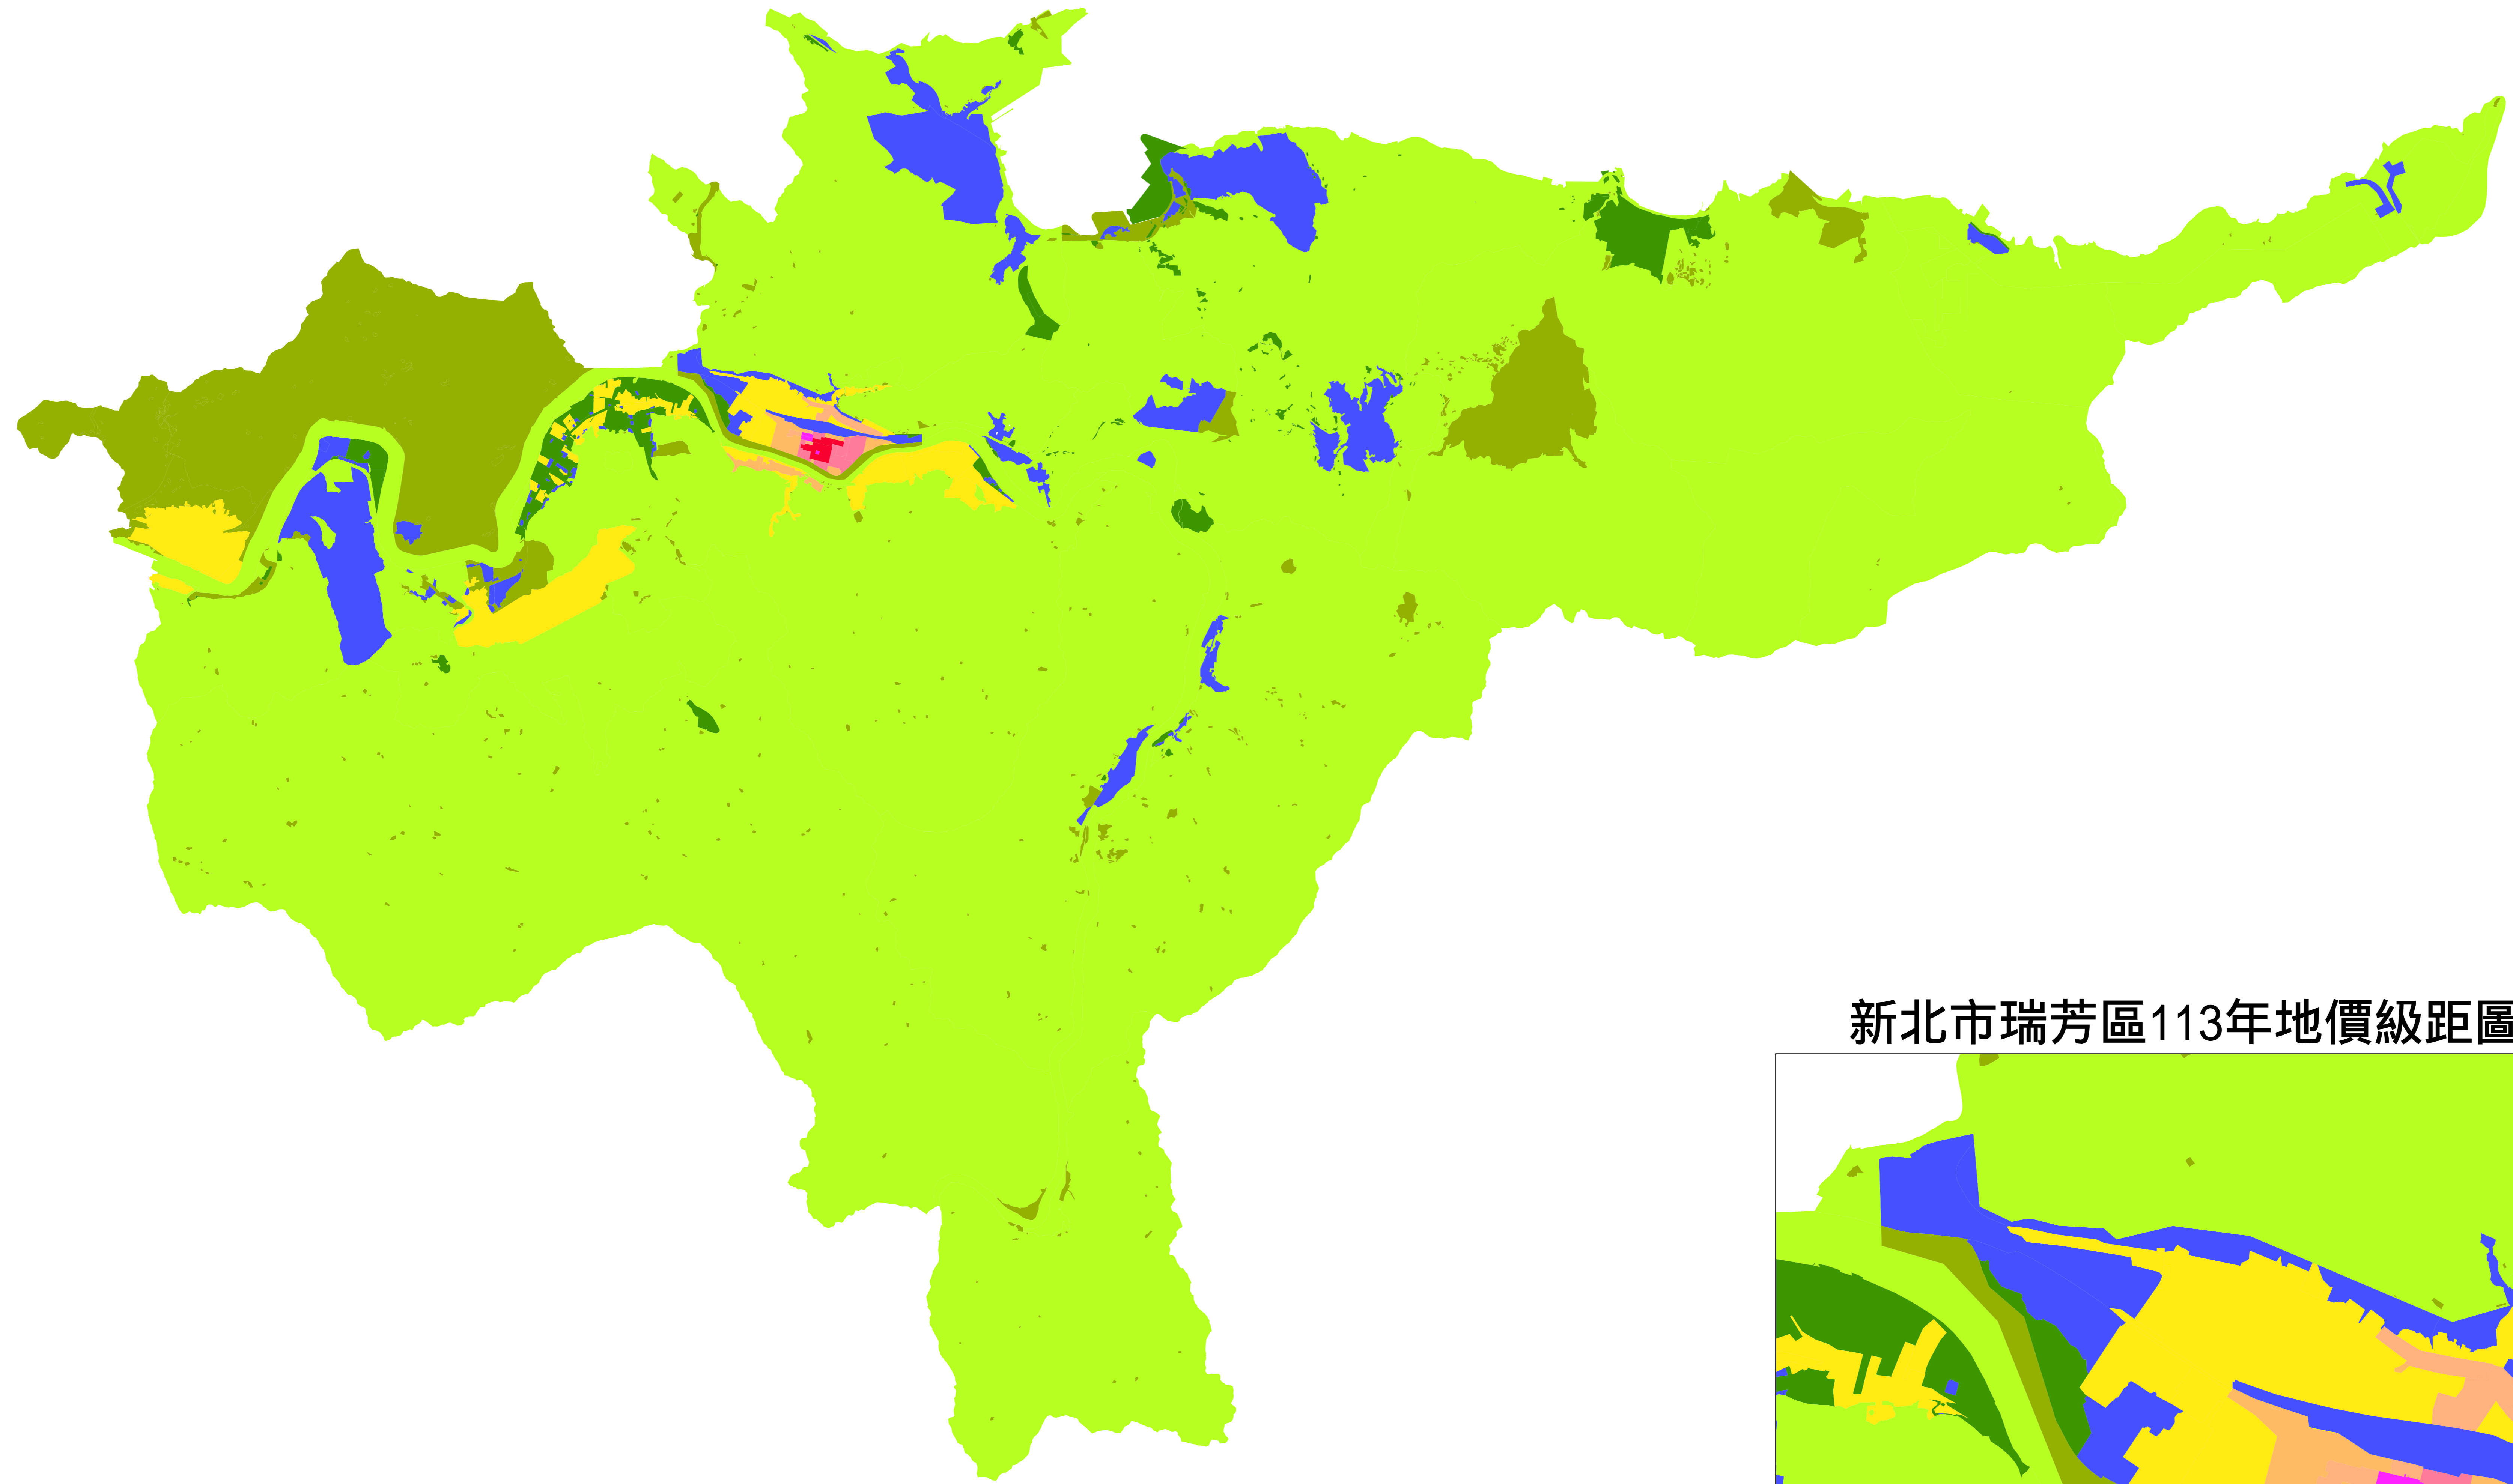

新北市瑞芳區113年地價級距圖

單位:(元/平方公尺)

新北市瑞芳區113年地價級距圖-瑞芳都市計畫