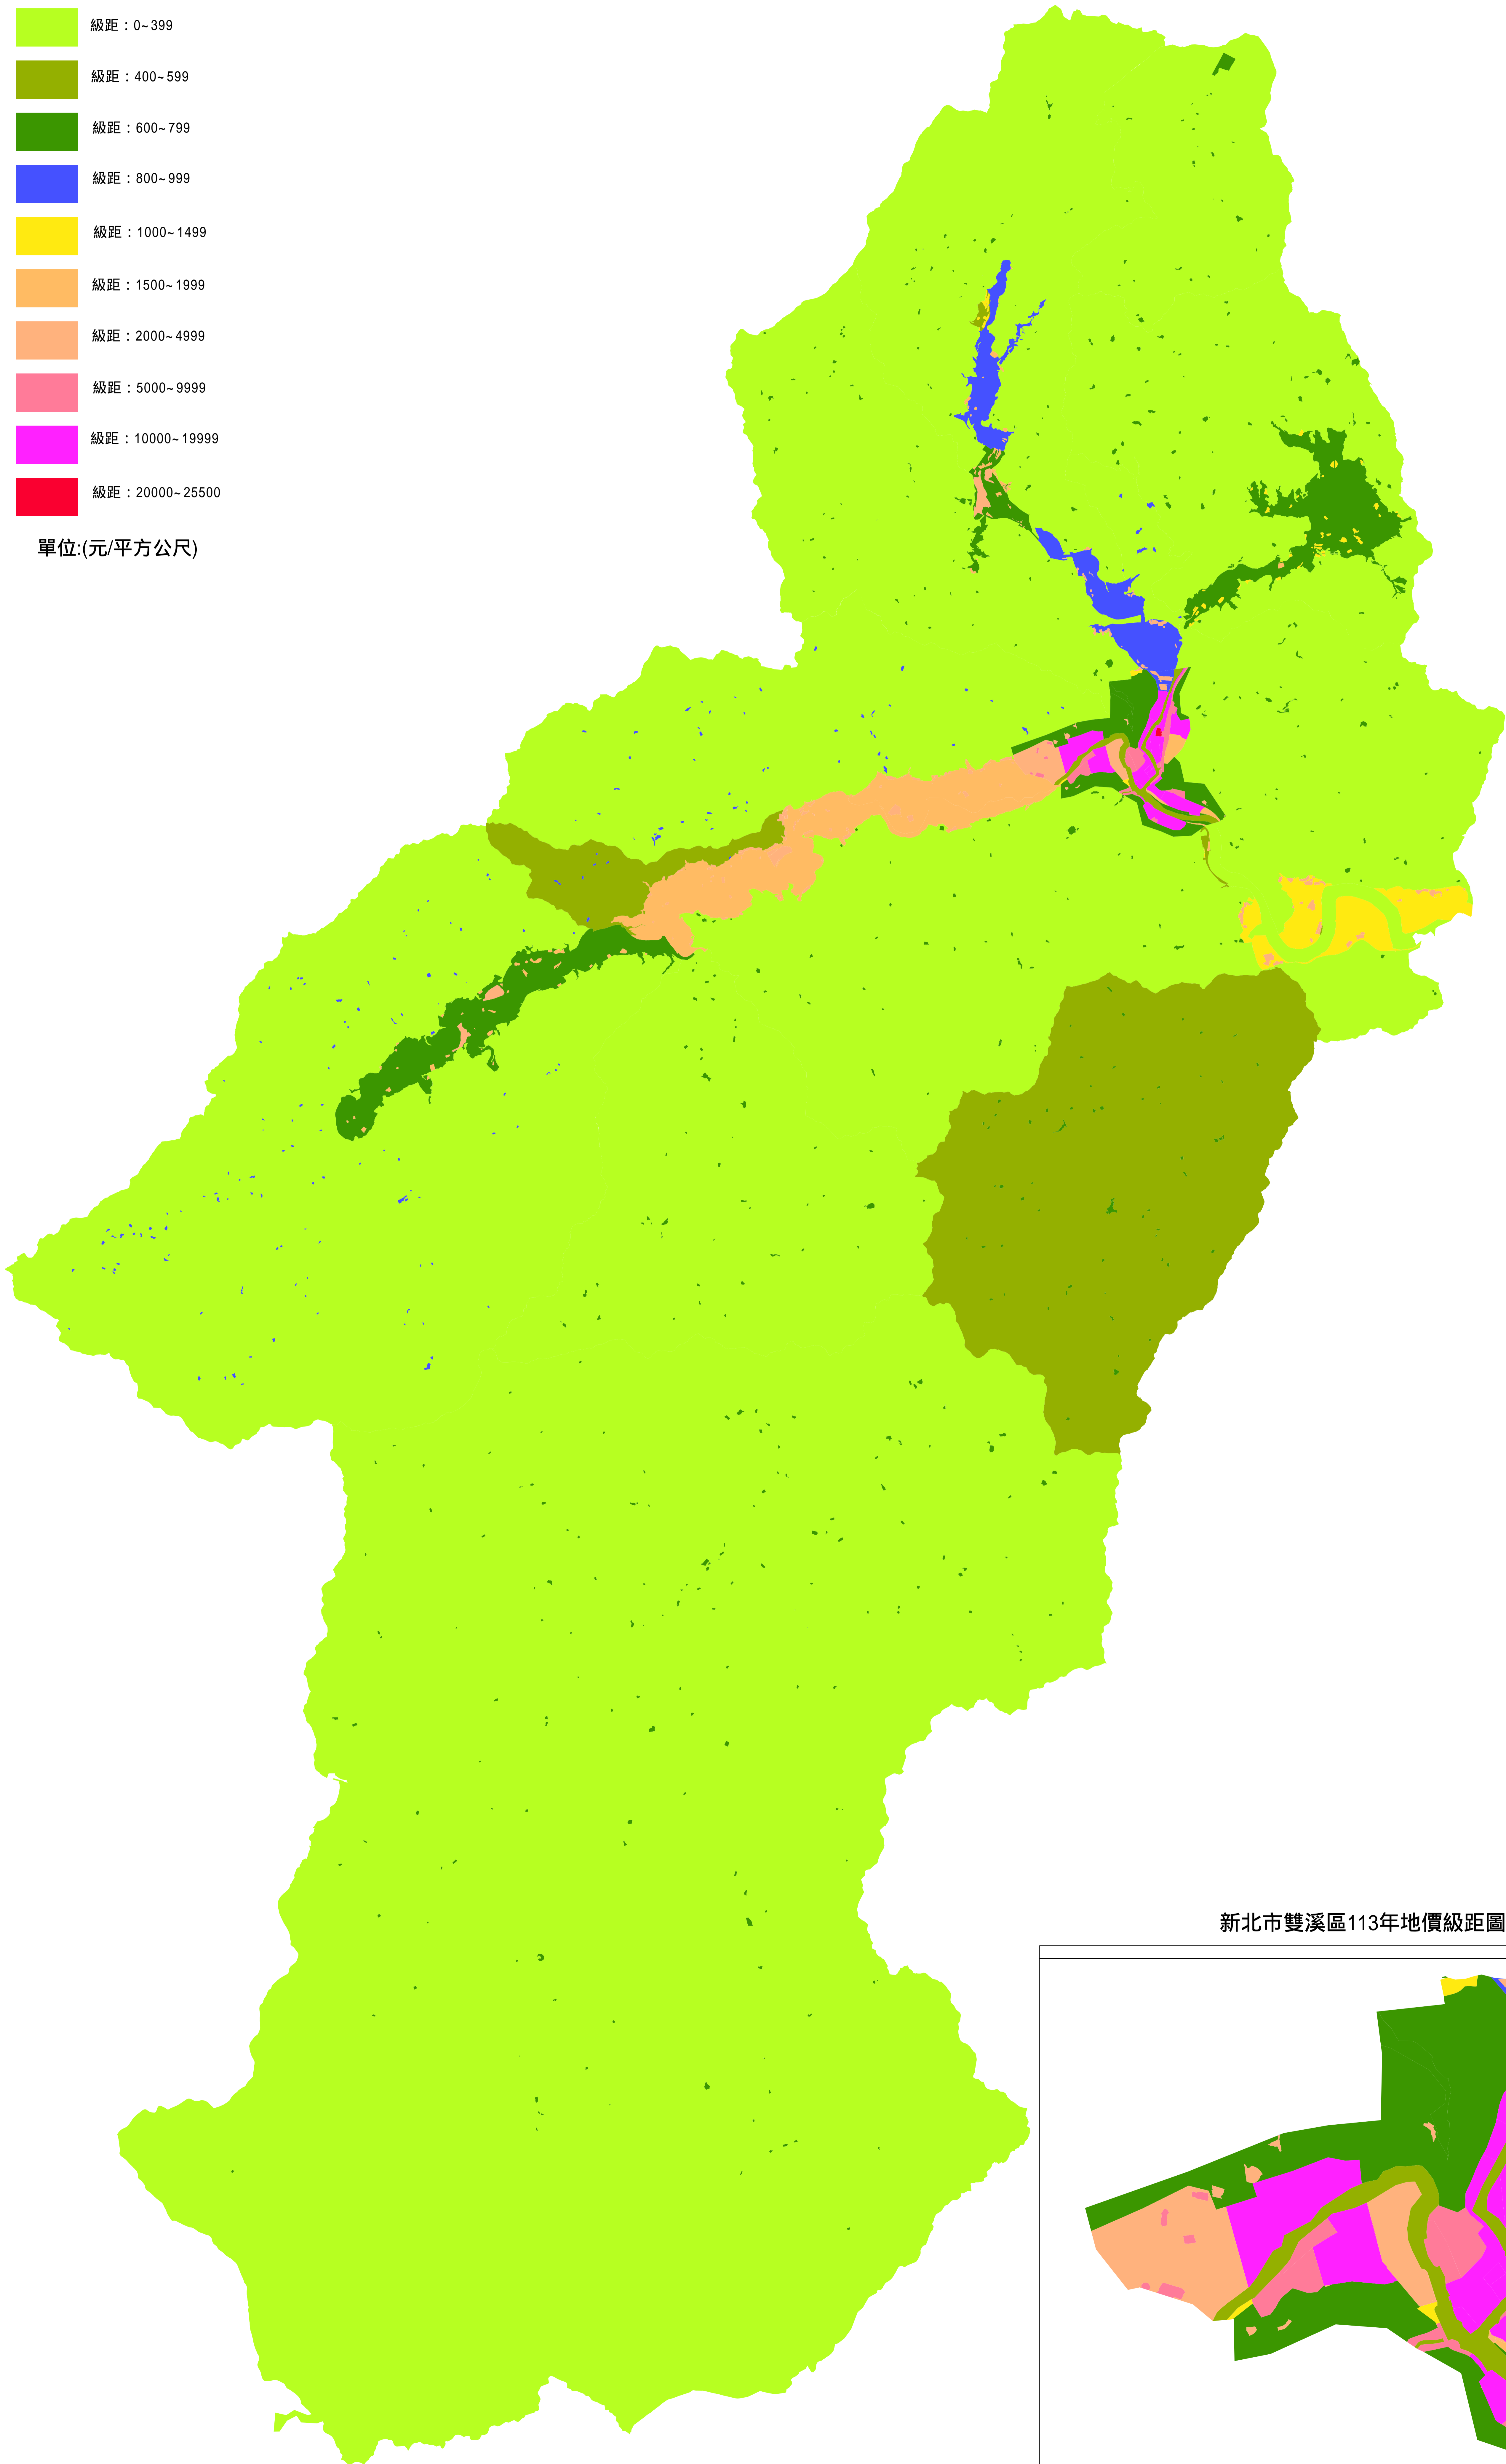

新北市雙溪區113年地價級距圖

- 級距：0~399
- 級距：400~599
- 級距：600~799
- 級距：800~999
- 級距：1000~1499
- 級距：1500~1999
- 級距：2000~4999
- 級距：5000~9999
- 級距：10000~19999
- 級距：20000~25500

單位:(元/平方公尺)

新北市雙溪區113年地價級距圖-雙溪都市計畫