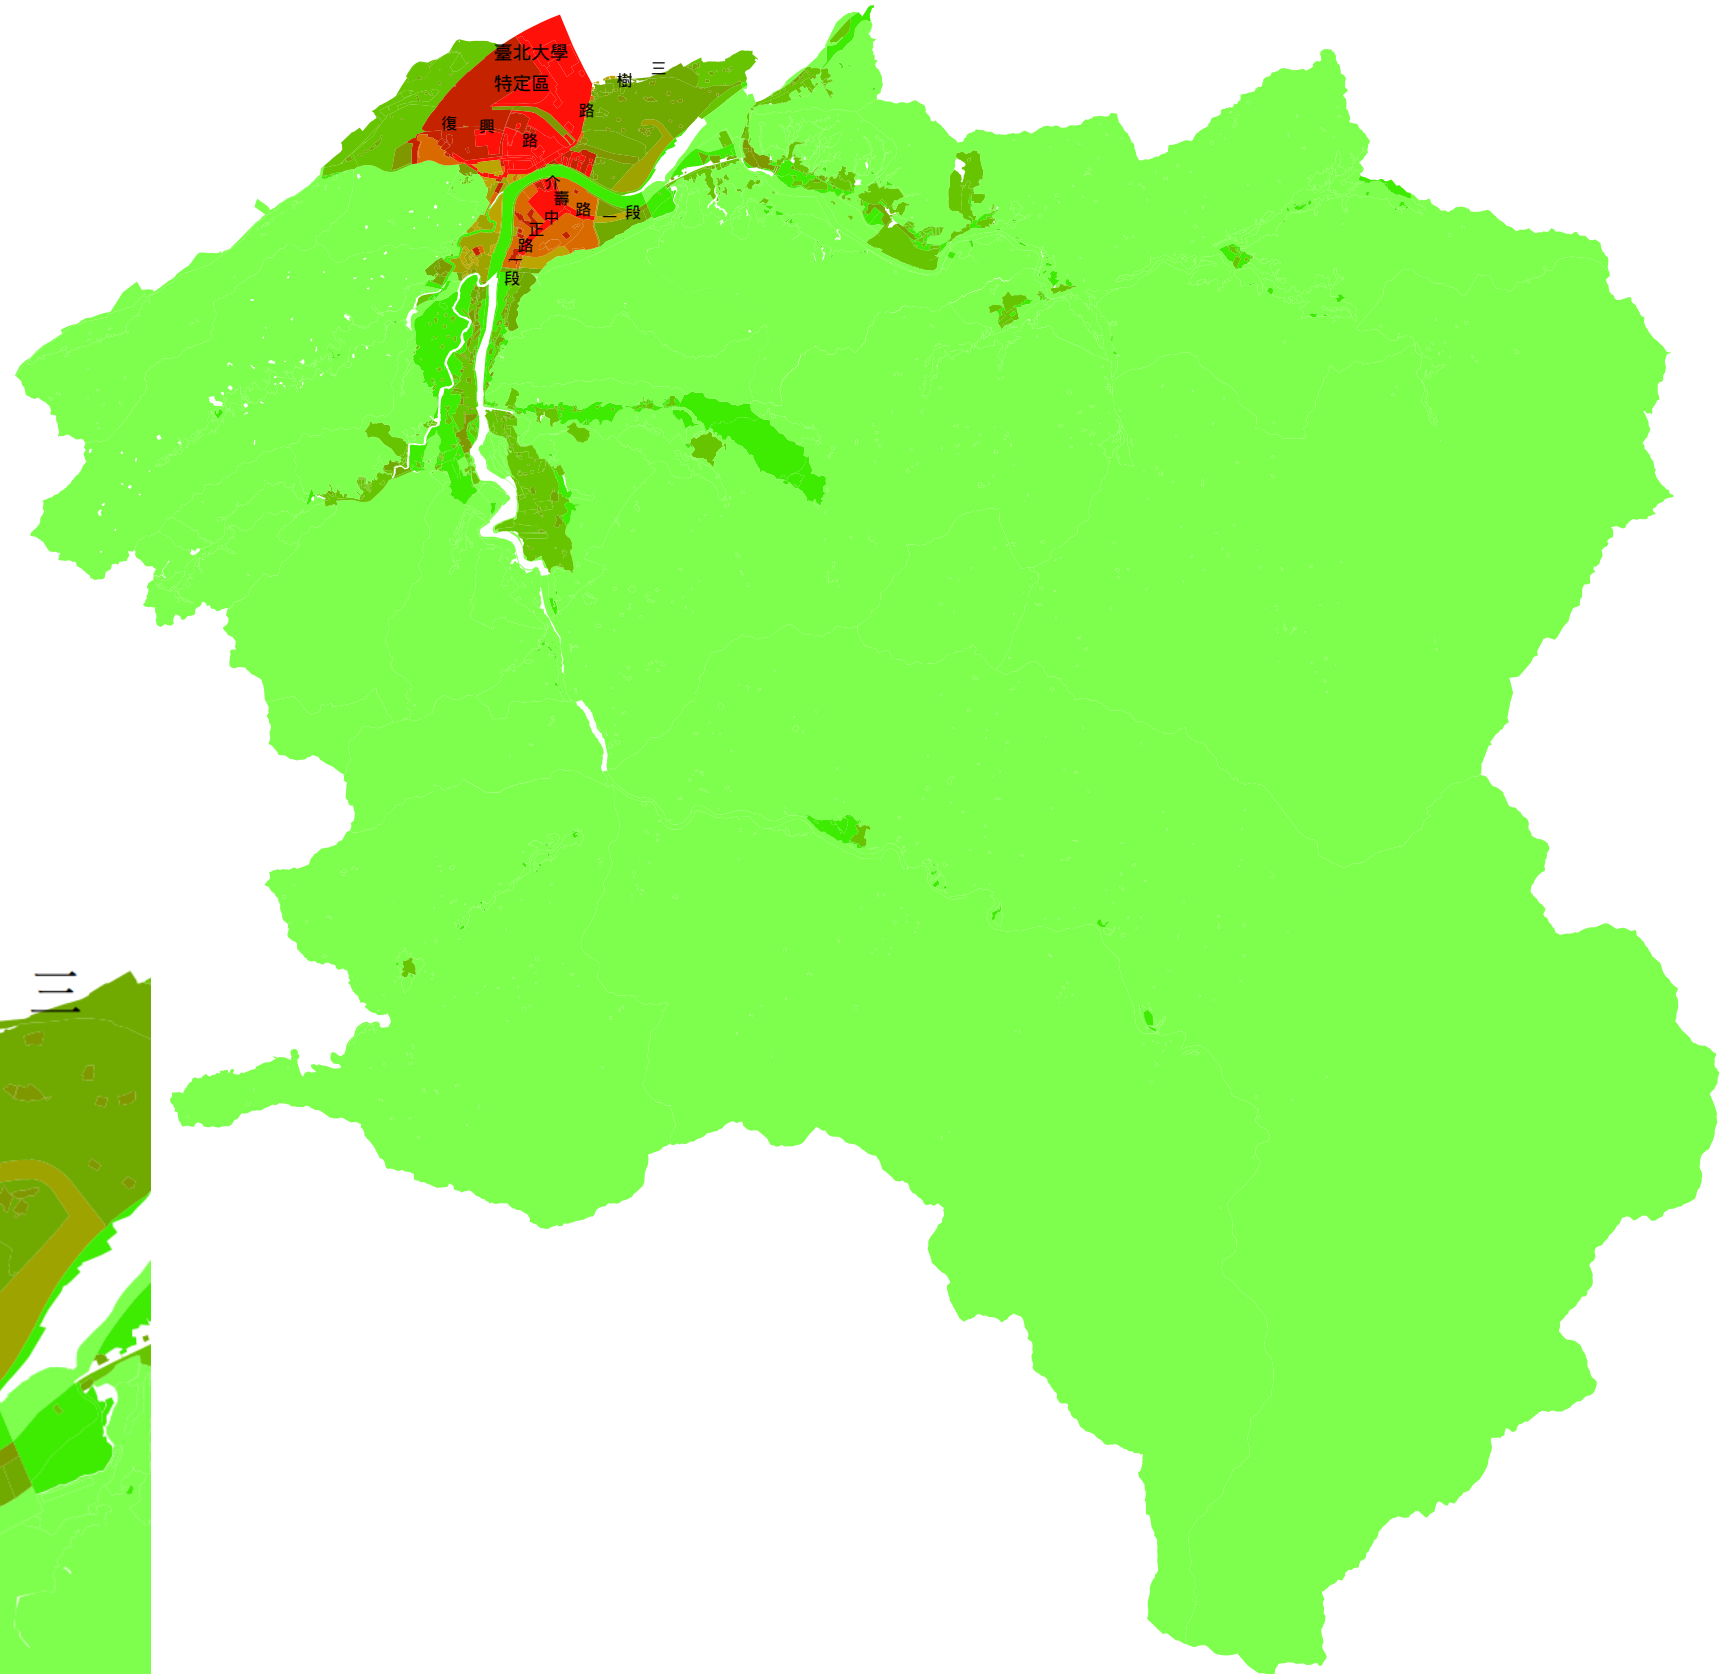

113年三峽區地價級距圖

- 級距：0.00~5000.00
- 級距：5000.00~10000.00
- 級距：10000.00~20000.00
- 級距：20000.00~30000.00
- 級距：30000.00~40000.00
- 級距：40000.00~50000.00
- 級距：50000.00~60000.00
- 級距：60000.00~70000.00
- 級距：70000.00~80000.00
- 級距：80000.00~300001.00

都市計畫內

比例尺 1:80000